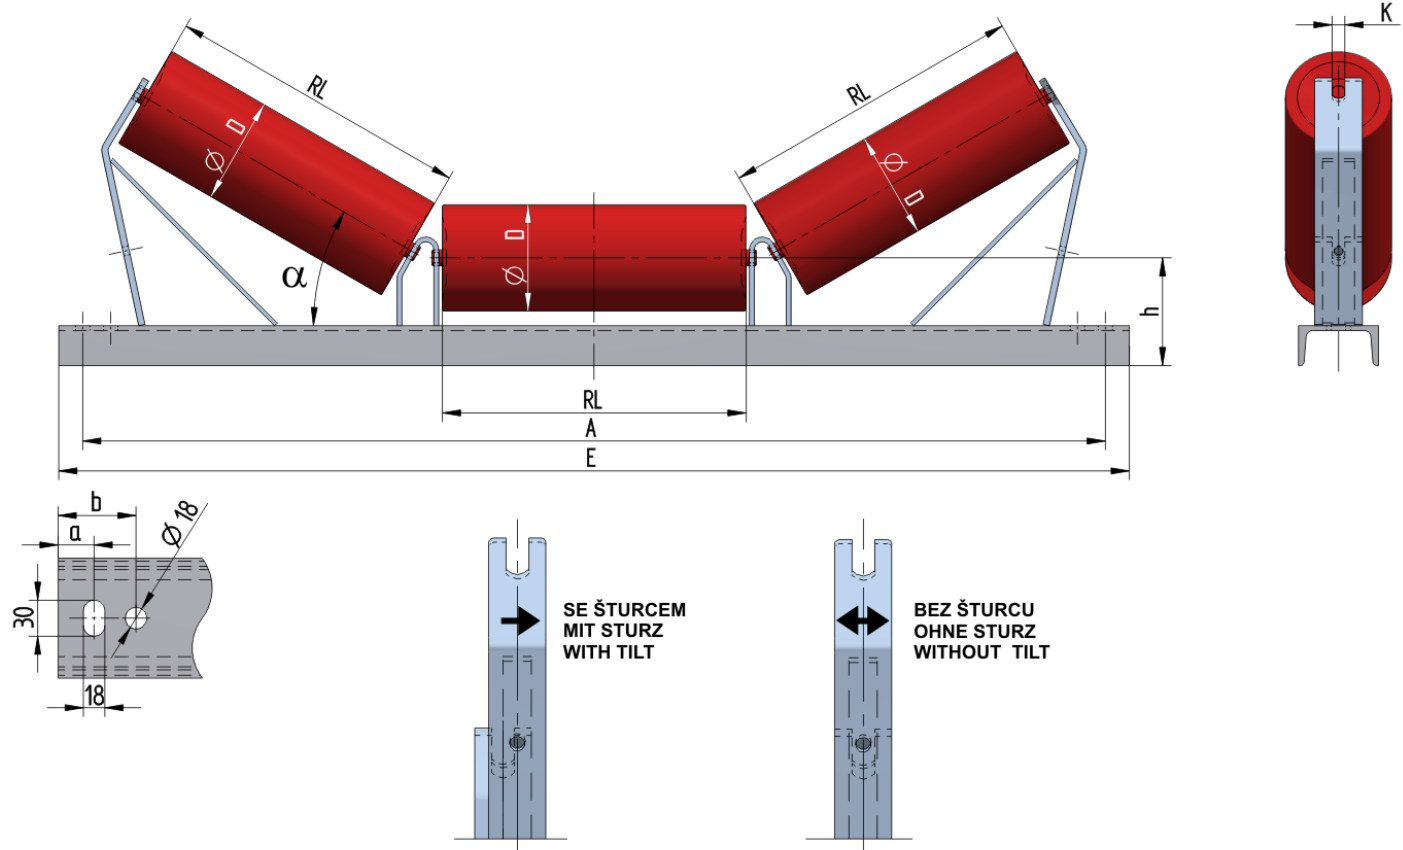

## Válečkové stolice PAL

U70/50/4-DIN 59413

Verze: 2020-11-03

BB(mm)	Úhel°	D(mm)	RL(mm)	h(mm)	A(mm)	E(mm)	a(mm)	b(mm)	m(kg)	Artikl
650	15	89,108,133	250	135	890	940	25	65	13.30	<a href="#">U1006515135</a>
650	20	89,108,133	250	135	890	940	25	65	13.50	<a href="#">U1006520135</a>
650	25	89,108,133	250	135	890	940	25	65	13.80	<a href="#">U1006525135</a>
650	30	89,108,133	250	135	890	940	25	65	14.00	<a href="#">U1006530135</a>
650	35	89,108,133	250	135	890	940	25	65	14.20	<a href="#">U1006535135</a>
650	40	89,108,133	250	135	890	940	25	65	14.50	<a href="#">U1006540135</a>
650	45	89,108,133	250	135	890	940	25	65	14.80	<a href="#">U1006545135</a>
800	15	89,108,133	315	135	1090	1140	25	65	15.60	<a href="#">U1008015135</a>
800	20	89,108,133	315	135	1090	1140	25	65	15.80	<a href="#">U1008020135</a>
800	25	89,108,133	315	135	1090	1140	25	65	16.10	<a href="#">U1008025135</a>
800	30	89,108,133	315	135	1090	1140	25	65	16.40	<a href="#">U1008030135</a>
800	35	89,108,133	315	135	1090	1140	25	65	16.70	<a href="#">U1008035135</a>
800	40	89,108,133	315	135	1090	1140	25	65	17.00	<a href="#">U1008040135</a>
800	45	89,108,133	315	135	1090	1140	25	65	17.30	<a href="#">U1008045135</a>
1000	15	89,108,133	380	135	1290	1340	25	65	17.80	<a href="#">U1010015135</a>
1000	20	89,108,133	380	135	1290	1340	25	65	18.20	<a href="#">U1010020135</a>
1000	25	89,108,133	380	135	1290	1340	25	65	18.50	<a href="#">U1010025135</a>