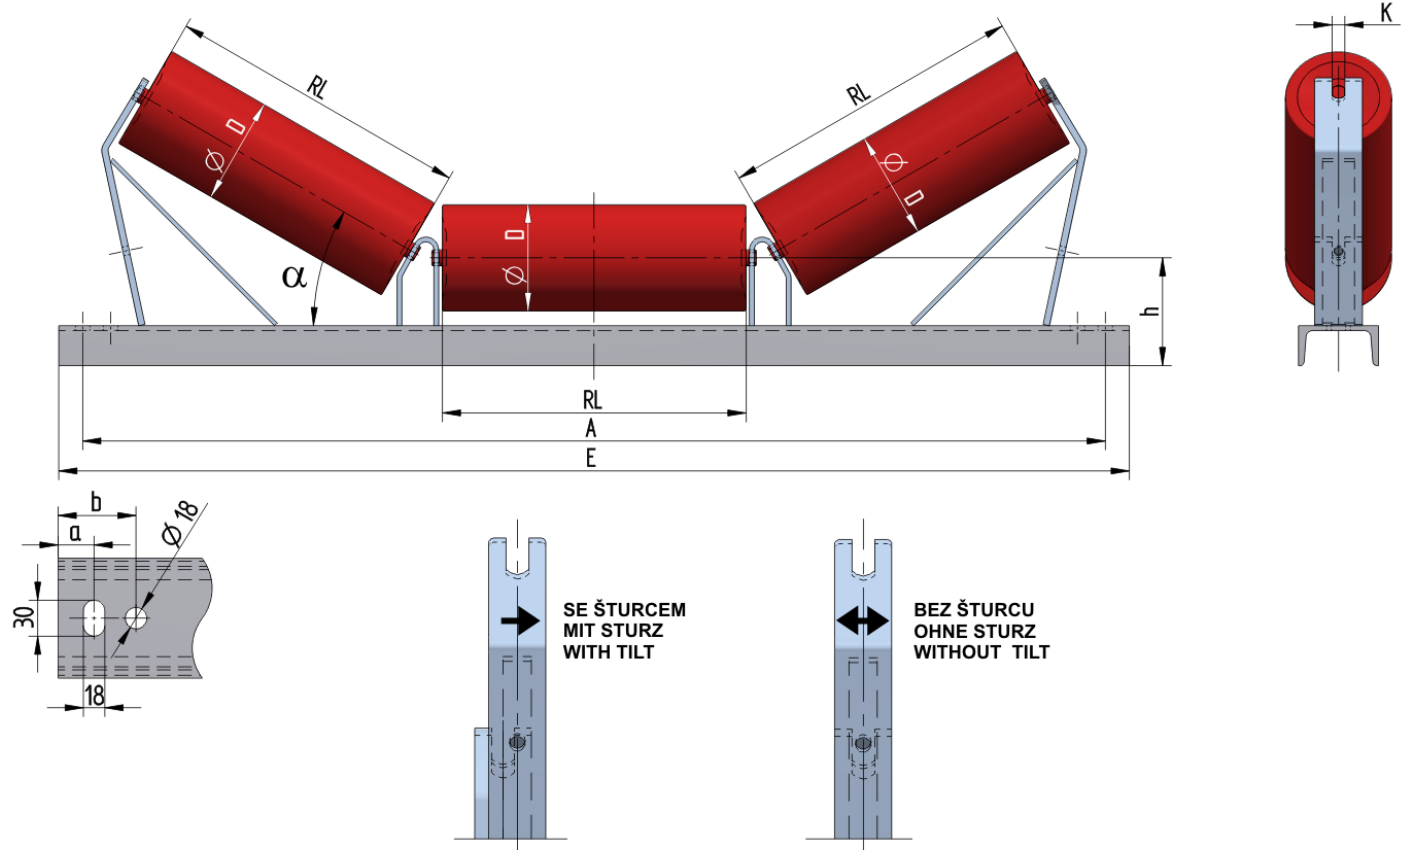

## Válečkové stolice

Verze:

BB(mm)	Úhel°	D(mm)	RL(mm)	h(mm)	A(mm)	E(mm)	a(mm)	b(mm)	m(kg)	Artikl
650	15	89,108,133	250	135	890	940	25	65	13.30	<a href="#">U1006515135</a>
650	20	89,108,133	250	135	890	940	25	65	13.50	<a href="#">U1006520135</a>
650	25	89,108,133	250	135	890	940	25	65	13.80	<a href="#">U1006525135</a>
650	30	89,108,133	250	135	890	940	25	65	14.00	<a href="#">U1006530135</a>
650	35	89,108,133	250	135	890	940	25	65	14.20	<a href="#">U1006535135</a>
650	40	89,108,133	250	135	890	940	25	65	14.50	<a href="#">U1006540135</a>
650	45	89,108,133	250	135	890	940	25	65	14.80	<a href="#">U1006545135</a>
800	15	89,108,133	315	135	1090	1140	25	65	15.60	<a href="#">U1008015135</a>
800	20	89,108,133	315	135	1090	1140	25	65	15.80	<a href="#">U1008020135</a>
800	25	89,108,133	315	135	1090	1140	25	65	16.10	<a href="#">U1008025135</a>
800	30	89,108,133	315	135	1090	1140	25	65	16.40	<a href="#">U1008030135</a>
800	35	89,108,133	315	135	1090	1140	25	65	16.70	<a href="#">U1008035135</a>
800	40	89,108,133	315	135	1090	1140	25	65	17.00	<a href="#">U1008040135</a>
800	45	89,108,133	315	135	1090	1140	25	65	17.30	<a href="#">U1008045135</a>
1000	15	89,108,133	380	135	1290	1340	25	65	17.80	<a href="#">U1010015135</a>
1000	20	89,108,133	380	135	1290	1340	25	65	18.20	<a href="#">U1010020135</a>
1000	25	89,108,133	380	135	1290	1340	25	65	18.50	<a href="#">U1010025135</a>