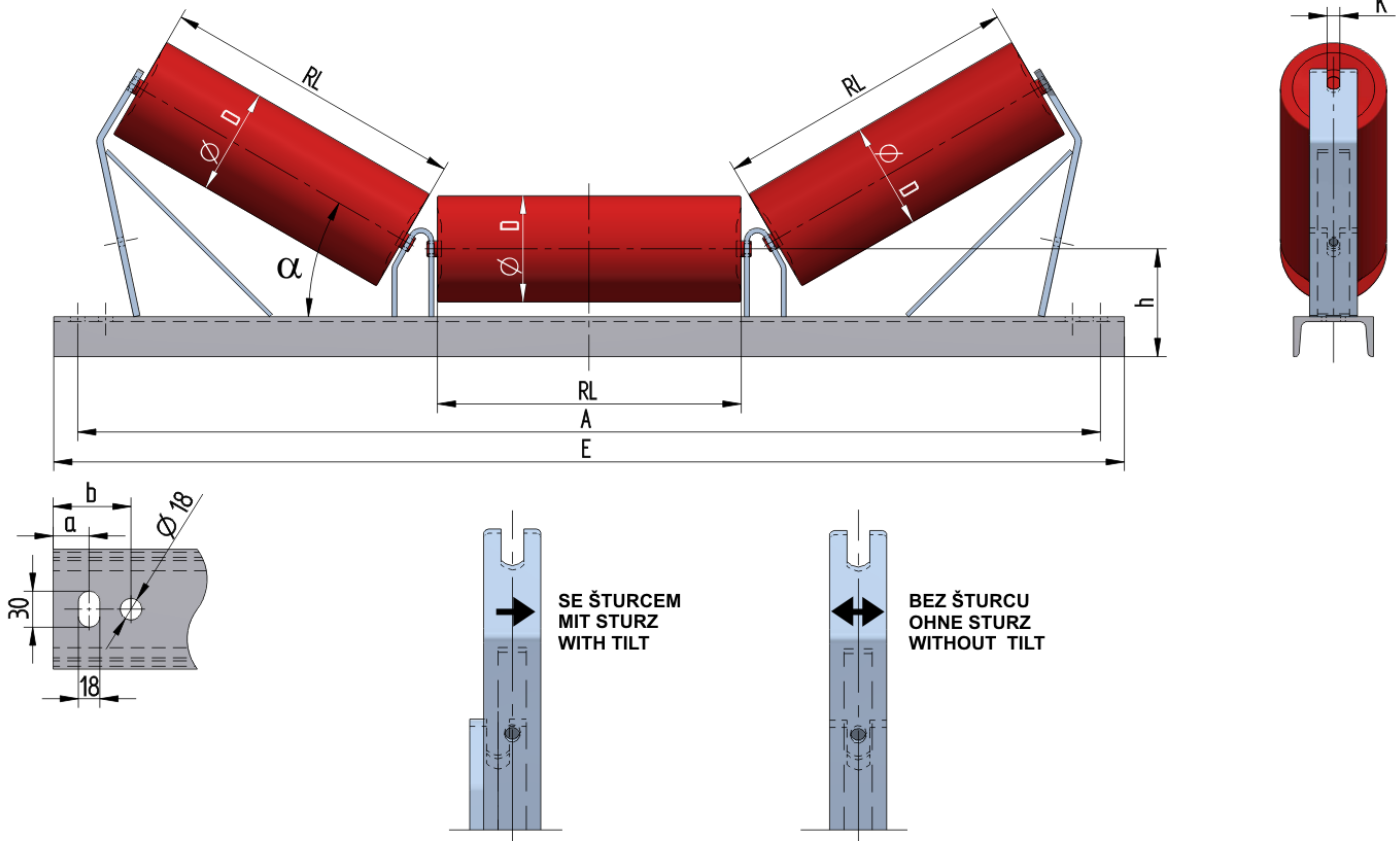

## Válečkové stolice

Verze:

BB(mm)	Úhel°	D(mm)	RL(mm)	h(mm)	A(mm)	E(mm)	a(mm)	b(mm)	m(kg)	Artikl
650	15	89,108,133	250	150	890	940	25	65	13.70	<a href="#">U1006515150</a>
650	20	89,108,133	250	150	890	940	25	65	13.90	<a href="#">U1006520150</a>
650	25	89,108,133	250	150	890	940	25	65	14.10	<a href="#">U1006525150</a>
650	30	89,108,133	250	150	890	940	25	65	14.30	<a href="#">U1006530150</a>
650	35	89,108,133	250	150	890	940	25	65	14.50	<a href="#">U1006535150</a>
650	40	89,108,133	250	150	890	940	25	65	14.90	<a href="#">U1006540150</a>
650	45	89,108,133	250	150	890	940	25	65	15.10	<a href="#">U1006545150</a>
800	15	89,108,133	315	150	1090	1140	25	65	15.90	<a href="#">U1008015150</a>
800	20	89,108,133	315	150	1090	1140	25	65	16.10	<a href="#">U1008020150</a>
800	25	89,108,133	315	150	1090	1140	25	65	16.40	<a href="#">U1008025150</a>
800	30	89,108,133	315	150	1090	1140	25	65	16.70	<a href="#">U1008030150</a>
800	35	89,108,133	315	150	1090	1140	25	65	17.00	<a href="#">U1008035150</a>
800	40	89,108,133	315	150	1090	1140	25	65	17.40	<a href="#">U1008040150</a>
800	45	89,108,133	315	150	1090	1140	25	65	17.70	<a href="#">U1008045150</a>
1000	15	89,108,133	380	150	1290	1340	25	65	18.20	<a href="#">U1010015150</a>
1000	20	89,108,133	380	150	1290	1340	25	65	18.50	<a href="#">U1010020150</a>
1000	25	89,108,133	380	150	1290	1340	25	65	18.80	<a href="#">U1010025150</a>