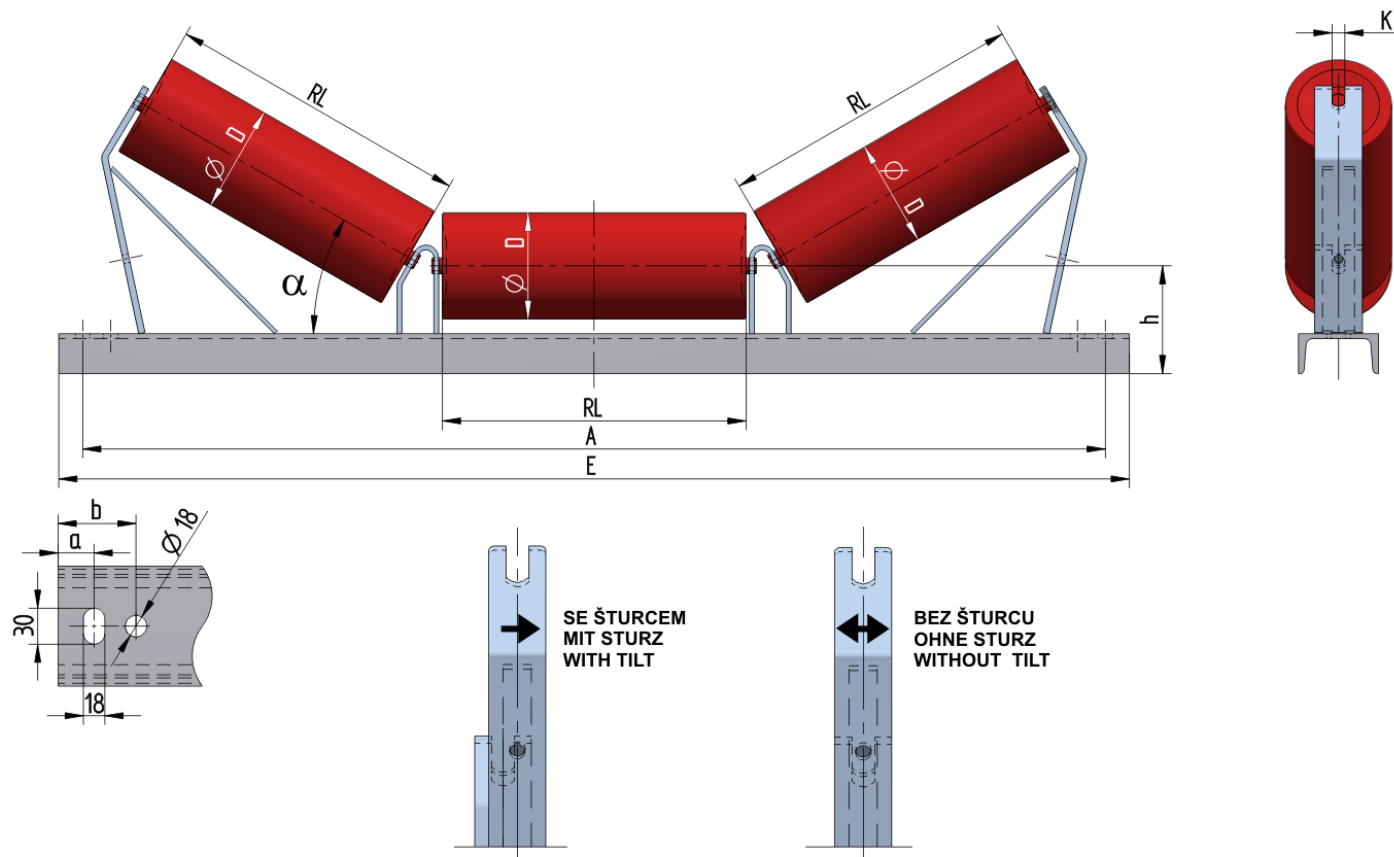

U100-DIN 1026 / EN 10365

Verze: 2015-07-27

| BB(mm) | Úhel° | D(mm) | RL(mm) | h(mm) | A(mm) | E(mm) | a(mm) | b(mm) | m(kg) | Artikl |
|--------|-------|------------|--------|-------|-------|-------|-------|-------|-------|-----------------------------|
| 650 | 15 | 89,108,133 | 250 | 150 | 890 | 940 | 25 | 65 | 13.70 | U1006515150 |
| 650 | 20 | 89,108,133 | 250 | 150 | 890 | 940 | 25 | 65 | 13.90 | U1006520150 |
| 650 | 25 | 89,108,133 | 250 | 150 | 890 | 940 | 25 | 65 | 14.10 | U1006525150 |
| 650 | 30 | 89,108,133 | 250 | 150 | 890 | 940 | 25 | 65 | 14.30 | U1006530150 |
| 650 | 35 | 89,108,133 | 250 | 150 | 890 | 940 | 25 | 65 | 14.50 | U1006535150 |
| 650 | 40 | 89,108,133 | 250 | 150 | 890 | 940 | 25 | 65 | 14.90 | U1006540150 |
| 650 | 45 | 89,108,133 | 250 | 150 | 890 | 940 | 25 | 65 | 15.10 | U1006545150 |
| 800 | 15 | 89,108,133 | 315 | 150 | 1090 | 1140 | 25 | 65 | 15.90 | U1008015150 |
| 800 | 20 | 89,108,133 | 315 | 150 | 1090 | 1140 | 25 | 65 | 16.10 | U1008020150 |
| 800 | 25 | 89,108,133 | 315 | 150 | 1090 | 1140 | 25 | 65 | 16.40 | U1008025150 |
| 800 | 30 | 89,108,133 | 315 | 150 | 1090 | 1140 | 25 | 65 | 16.70 | U1008030150 |
| 800 | 35 | 89,108,133 | 315 | 150 | 1090 | 1140 | 25 | 65 | 17.00 | U1008035150 |
| 800 | 40 | 89,108,133 | 315 | 150 | 1090 | 1140 | 25 | 65 | 17.40 | U1008040150 |
| 800 | 45 | 89,108,133 | 315 | 150 | 1090 | 1140 | 25 | 65 | 17.70 | U1008045150 |
| 1000 | 15 | 89,108,133 | 380 | 150 | 1290 | 1340 | 25 | 65 | 18.20 | U1010015150 |
| 1000 | 20 | 89,108,133 | 380 | 150 | 1290 | 1340 | 25 | 65 | 18.50 | U1010020150 |
| 1000 | 25 | 89,108,133 | 380 | 150 | 1290 | 1340 | 25 | 65 | 18.80 | U1010025150 |