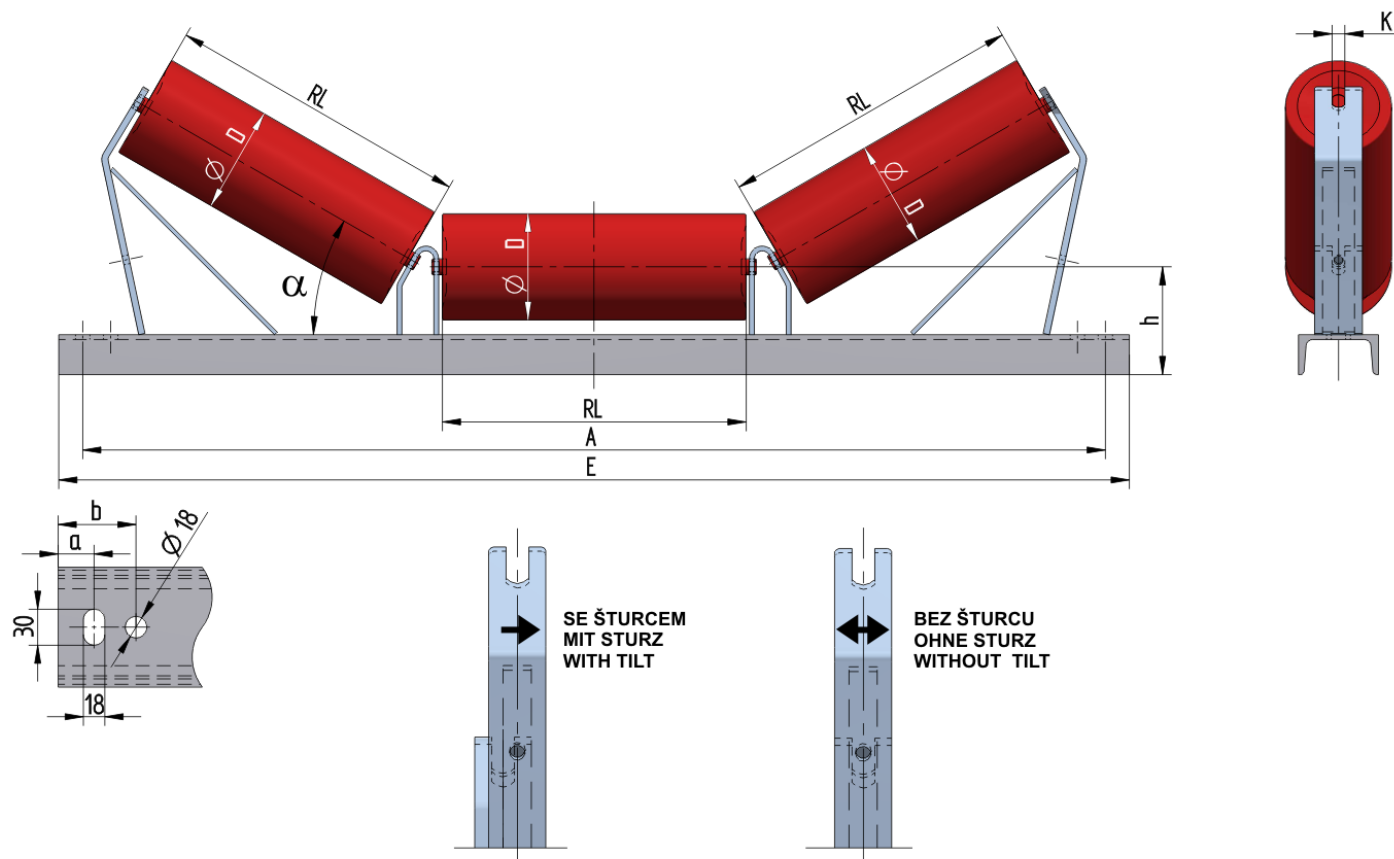

## Válečkové stolice

Verze:

BB(mm)	Úhel°	D(mm)	RL(mm)	h(mm)	A(mm)	E(mm)	a(mm)	b(mm)	m(kg)	Artikl
650	15	89,108,133	250	150	890	940	25	65	13.70	<a href="#">U1006515150</a>
650	20	89,108,133	250	150	890	940	25	65	13.90	<a href="#">U1006520150</a>
650	25	89,108,133	250	150	890	940	25	65	14.10	<a href="#">U1006525150</a>
650	30	89,108,133	250	150	890	940	25	65	14.30	<a href="#">U1006530150</a>
650	35	89,108,133	250	150	890	940	25	65	14.50	<a href="#">U1006535150</a>
650	40	89,108,133	250	150	890	940	25	65	14.90	<a href="#">U1006540150</a>
650	45	89,108,133	250	150	890	940	25	65	15.10	<a href="#">U1006545150</a>
800	15	89,108,133	315	150	1090	1140	25	65	15.90	<a href="#">U1008015150</a>
800	20	89,108,133	315	150	1090	1140	25	65	16.10	<a href="#">U1008020150</a>
800	25	89,108,133	315	150	1090	1140	25	65	16.40	<a href="#">U1008025150</a>
800	30	89,108,133	315	150	1090	1140	25	65	16.70	<a href="#">U1008030150</a>
800	35	89,108,133	315	150	1090	1140	25	65	17.00	<a href="#">U1008035150</a>
800	40	89,108,133	315	150	1090	1140	25	65	17.40	<a href="#">U1008040150</a>
800	45	89,108,133	315	150	1090	1140	25	65	17.70	<a href="#">U1008045150</a>
1000	15	89,108,133	380	150	1290	1340	25	65	18.20	<a href="#">U1010015150</a>
1000	20	89,108,133	380	150	1290	1340	25	65	18.50	<a href="#">U1010020150</a>
1000	25	89,108,133	380	150	1290	1340	25	65	18.80	<a href="#">U1010025150</a>