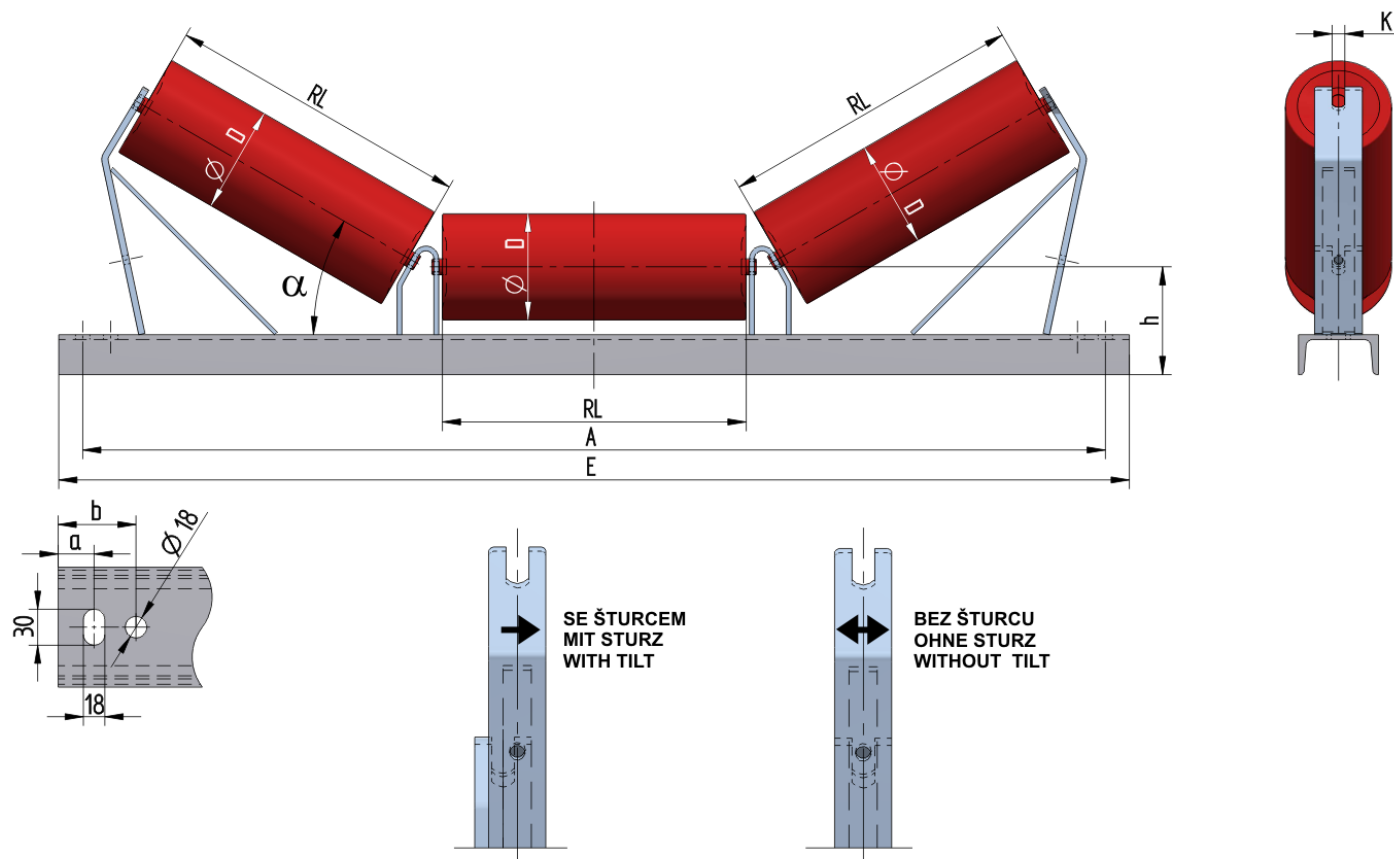

## Válečkové stolice

Verze:

BB(mm)	Úhel°	D(mm)	RL(mm)	h(mm)	A(mm)	E(mm)	a(mm)	b(mm)	m(kg)	Artikl
800	15	89,108,133	315	155	1090	1140	25	65	19.80	<a href="#">U1208015155</a>
800	20	89,108,133	315	155	1090	1140	25	65	20.20	<a href="#">U1208020155</a>
800	25	89,108,133	315	155	1090	1140	25	65	20.70	<a href="#">U1208025155</a>
800	30	89,108,133	315	155	1090	1140	25	65	21.20	<a href="#">U1208030155</a>
800	35	89,108,133	315	155	1090	1140	25	65	21.50	<a href="#">U1208035155</a>
800	40	89,108,133	315	155	1090	1140	25	65	22.10	<a href="#">U1208040155</a>
800	45	89,108,133	315	155	1090	1140	25	65	22.50	<a href="#">U1208045155</a>
1000	15	89,108,133	380	155	1290	1340	25	65	22.80	<a href="#">U1210015155</a>
1000	20	89,108,133	380	155	1290	1340	25	65	23.10	<a href="#">U1210020155</a>
1000	25	89,108,133	380	155	1290	1340	25	65	23.70	<a href="#">U1210025155</a>
1000	30	89,108,133	380	155	1290	1340	25	65	24.20	<a href="#">U1210030155</a>
1000	35	89,108,133	380	155	1290	1340	25	65	24.60	<a href="#">U1210035155</a>
1000	40	89,108,133	380	155	1290	1340	25	65	25.20	<a href="#">U1210040155</a>
1000	45	89,108,133	380	155	1290	1340	25	65	25.80	<a href="#">U1210045155</a>
1200	15	89,108,133	465	155	1530	1590	30	65	26.30	<a href="#">U1212015155</a>
1200	20	89,108,133	465	155	1530	1590	30	65	26.80	<a href="#">U1212020155</a>
1200	25	89,108,133	465	155	1530	1590	30	65	27.30	<a href="#">U1212025155</a>