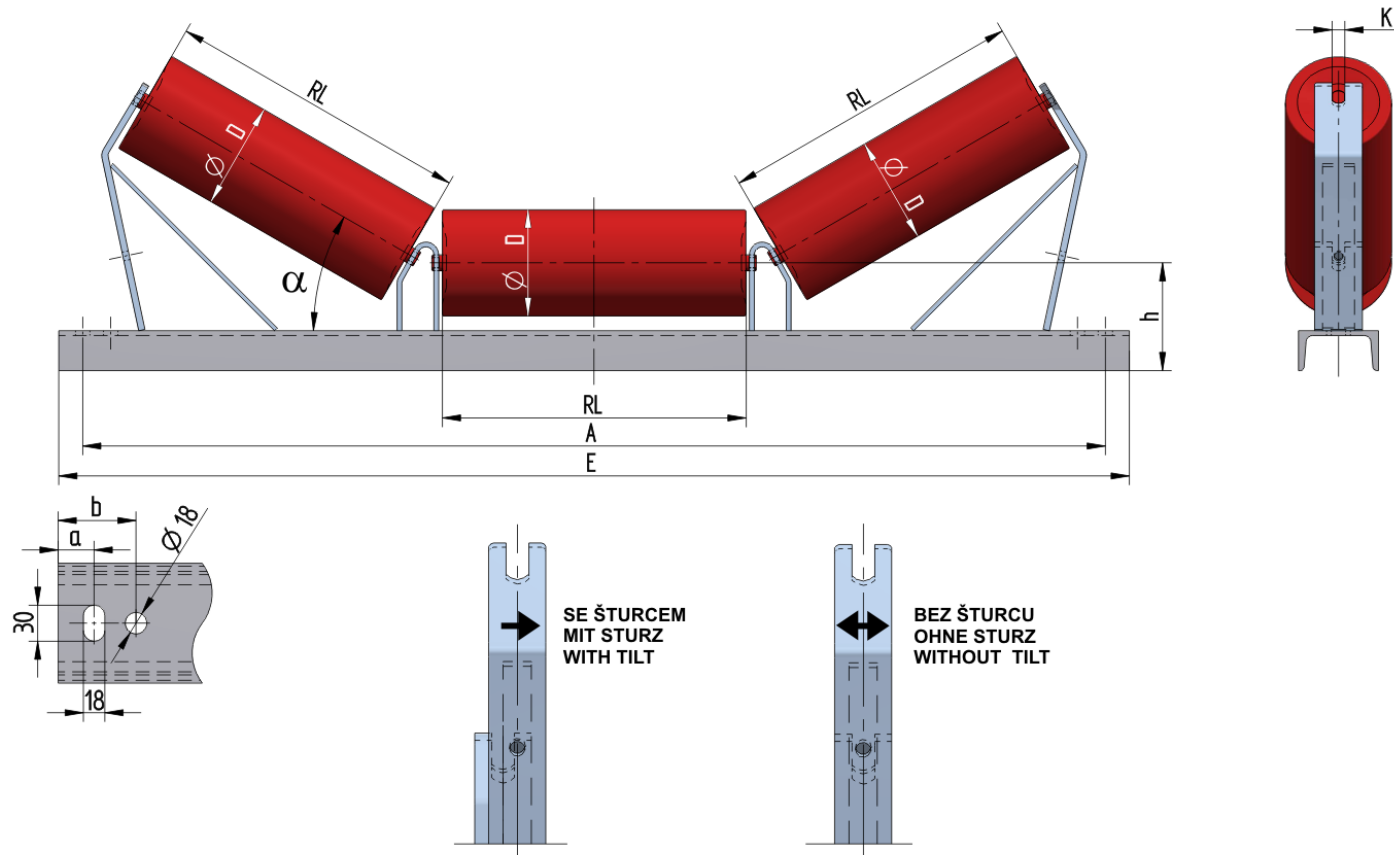

## Válečkové stolice PAL

U70/50/4-DIN 59413

Verze: 2020-11-03

BB(mm)	Úhel°	D(mm)	RL(mm)	h(mm)	A(mm)	E(mm)	a(mm)	b(mm)	m(kg)	Artikl
800	15	89,108,133	315	155	1090	1140	25	65	19.80	<a href="#">U1208015155</a>
800	20	89,108,133	315	155	1090	1140	25	65	20.20	<a href="#">U1208020155</a>
800	25	89,108,133	315	155	1090	1140	25	65	20.70	<a href="#">U1208025155</a>
800	30	89,108,133	315	155	1090	1140	25	65	21.20	<a href="#">U1208030155</a>
800	35	89,108,133	315	155	1090	1140	25	65	21.50	<a href="#">U1208035155</a>
800	40	89,108,133	315	155	1090	1140	25	65	22.10	<a href="#">U1208040155</a>
800	45	89,108,133	315	155	1090	1140	25	65	22.50	<a href="#">U1208045155</a>
1000	15	89,108,133	380	155	1290	1340	25	65	22.80	<a href="#">U1210015155</a>
1000	20	89,108,133	380	155	1290	1340	25	65	23.10	<a href="#">U1210020155</a>
1000	25	89,108,133	380	155	1290	1340	25	65	23.70	<a href="#">U1210025155</a>
1000	30	89,108,133	380	155	1290	1340	25	65	24.20	<a href="#">U1210030155</a>
1000	35	89,108,133	380	155	1290	1340	25	65	24.60	<a href="#">U1210035155</a>
1000	40	89,108,133	380	155	1290	1340	25	65	25.20	<a href="#">U1210040155</a>
1000	45	89,108,133	380	155	1290	1340	25	65	25.80	<a href="#">U1210045155</a>
1200	15	89,108,133	465	155	1530	1590	30	65	26.30	<a href="#">U1212015155</a>
1200	20	89,108,133	465	155	1530	1590	30	65	26.80	<a href="#">U1212020155</a>
1200	25	89,108,133	465	155	1530	1590	30	65	27.30	<a href="#">U1212025155</a>