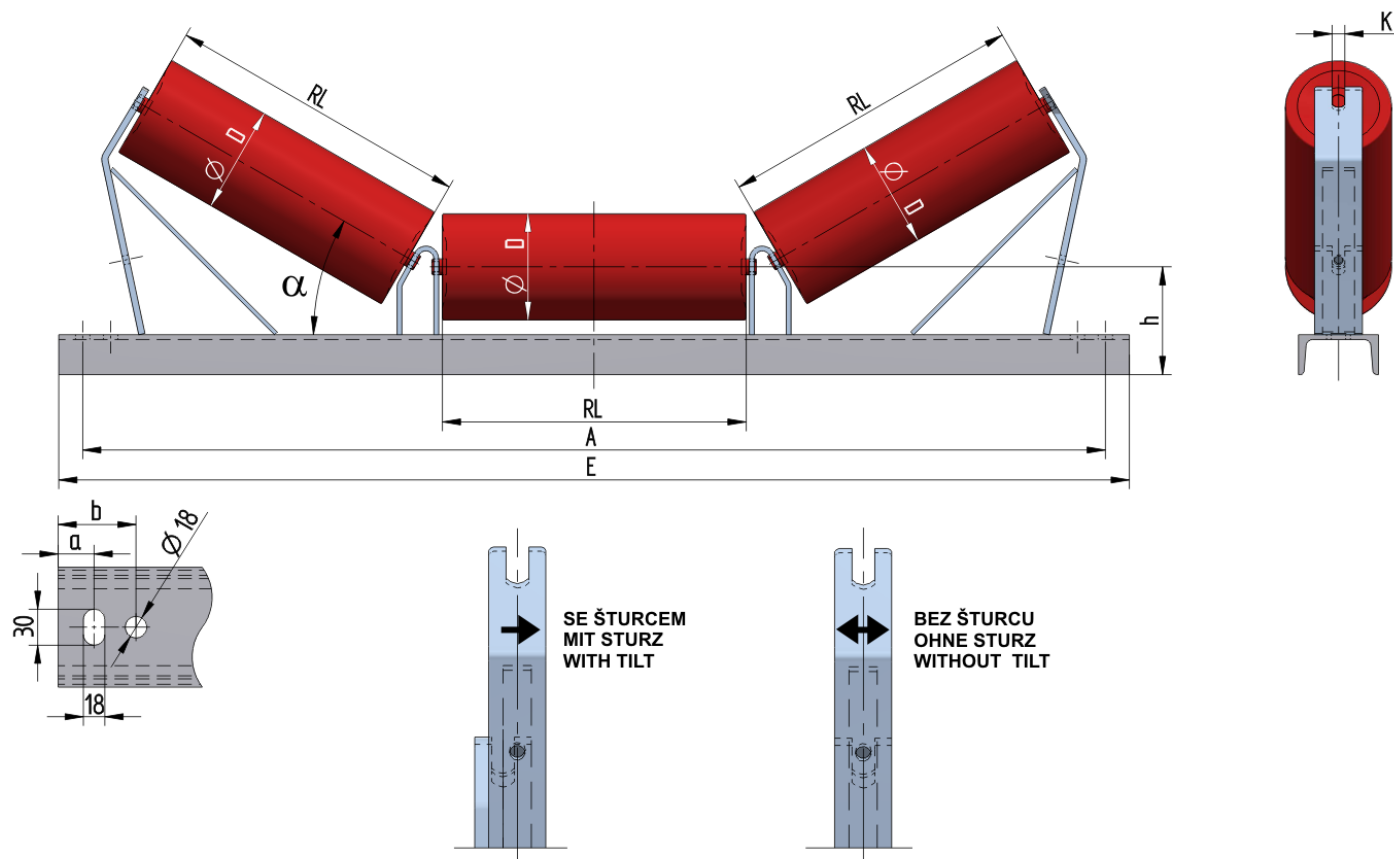

## Válečkové stolice

Verze:

BB(mm)	Úhel°	D(mm)	RL(mm)	h(mm)	A(mm)	E(mm)	a(mm)	b(mm)	m(kg)	Artikl
1000	15	89,108,133,159	380	160	1290	1340	25	65	26.10	<a href="#">U1410015160</a>
1000	20	89,108,133,159	380	160	1290	1340	25	65	26.70	<a href="#">U1410020160</a>
1000	25	89,108,133,159	380	160	1290	1340	25	65	27.20	<a href="#">U1410025160</a>
1000	30	89,108,133,159	380	160	1290	1340	25	65	27.80	<a href="#">U1410030160</a>
1000	35	89,108,133,159	380	160	1290	1340	25	65	28.30	<a href="#">U1410035160</a>
1000	40	89,108,133,159	380	160	1290	1340	25	65	28.90	<a href="#">U1410040160</a>
1000	45	89,108,133,159	380	160	1290	1340	25	65	29.60	<a href="#">U1410045160</a>
1200	15	89,108,133,159	465	160	1530	1590	30	65	30.60	<a href="#">U1412015160</a>
1200	20	89,108,133,159	465	160	1530	1590	30	65	31.20	<a href="#">U1412020160</a>
1200	25	89,108,133,159	465	160	1530	1590	30	65	31.70	<a href="#">U1412025160</a>
1200	30	89,108,133,159	465	160	1530	1590	30	65	32.40	<a href="#">U1412030160</a>
1200	35	89,108,133,159	465	160	1530	1590	30	65	33.10	<a href="#">U1412035160</a>
1200	40	89,108,133,159	465	160	1530	1590	30	65	33.70	<a href="#">U1412040160</a>
1200	45	89,108,133,159	465	160	1530	1590	30	65	34.60	<a href="#">U1412045160</a>
1400	15	89,108,133,159	530	160	1730	1790	30	65	34.00	<a href="#">U1414015160</a>
1400	20	89,108,133,159	530	160	1730	1790	30	65	34.70	<a href="#">U1414020160</a>
1400	25	89,108,133,159	530	160	1730	1790	30	65	35.30	<a href="#">U1414025160</a>