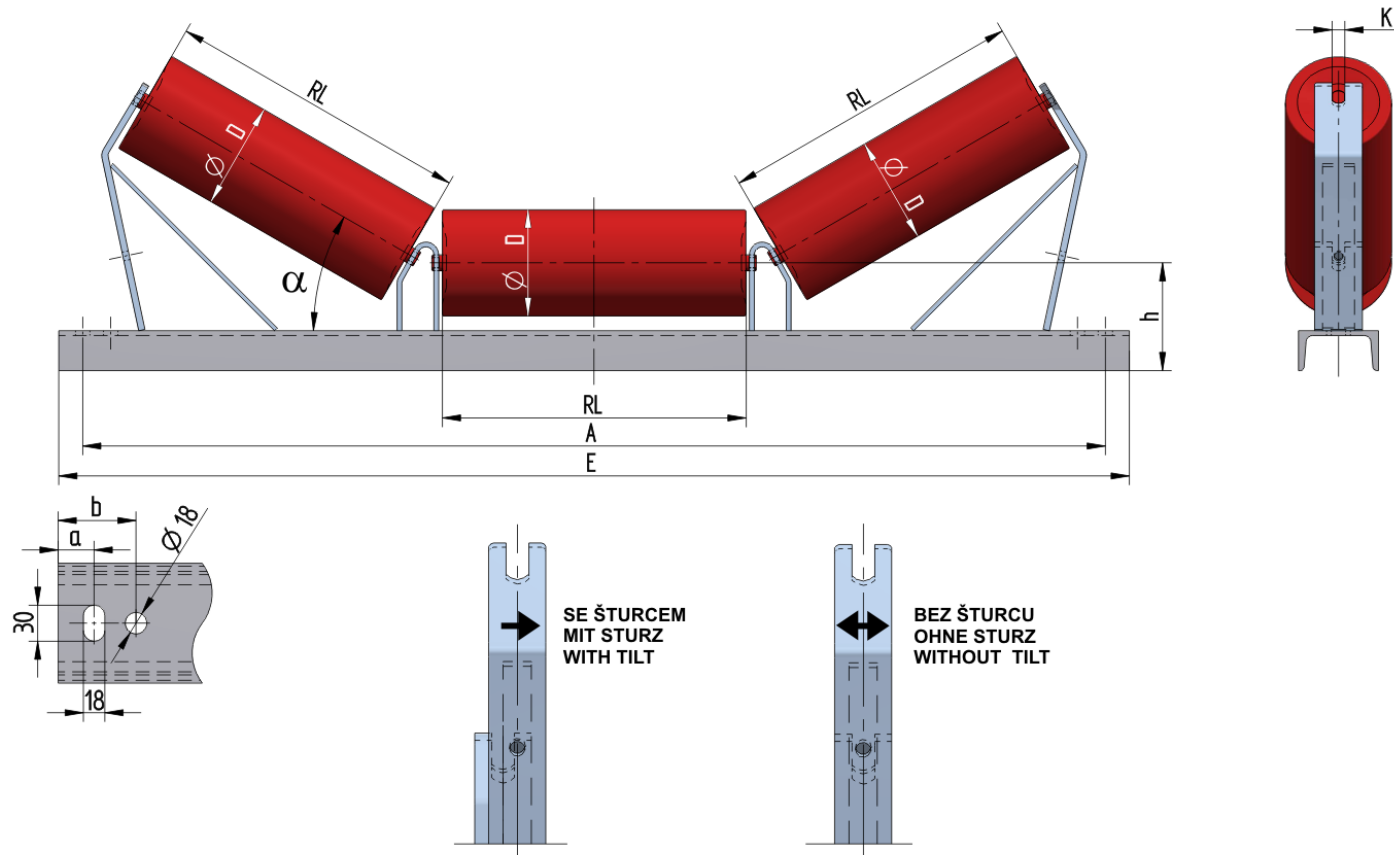

## Válečkové stolice PAL

U70/50/4-DIN 59413

Verze: 2020-11-03

BB(mm)	Úhel°	D(mm)	RL(mm)	h(mm)	A(mm)	E(mm)	a(mm)	b(mm)	m(kg)	Artikl
1000	15	89,108,133,159	380	160	1290	1340	25	65	26.10	<a href="#">U1410015160</a>
1000	20	89,108,133,159	380	160	1290	1340	25	65	26.70	<a href="#">U1410020160</a>
1000	25	89,108,133,159	380	160	1290	1340	25	65	27.20	<a href="#">U1410025160</a>
1000	30	89,108,133,159	380	160	1290	1340	25	65	27.80	<a href="#">U1410030160</a>
1000	35	89,108,133,159	380	160	1290	1340	25	65	28.30	<a href="#">U1410035160</a>
1000	40	89,108,133,159	380	160	1290	1340	25	65	28.90	<a href="#">U1410040160</a>
1000	45	89,108,133,159	380	160	1290	1340	25	65	29.60	<a href="#">U1410045160</a>
1200	15	89,108,133,159	465	160	1530	1590	30	65	30.60	<a href="#">U1412015160</a>
1200	20	89,108,133,159	465	160	1530	1590	30	65	31.20	<a href="#">U1412020160</a>
1200	25	89,108,133,159	465	160	1530	1590	30	65	31.70	<a href="#">U1412025160</a>
1200	30	89,108,133,159	465	160	1530	1590	30	65	32.40	<a href="#">U1412030160</a>
1200	35	89,108,133,159	465	160	1530	1590	30	65	33.10	<a href="#">U1412035160</a>
1200	40	89,108,133,159	465	160	1530	1590	30	65	33.70	<a href="#">U1412040160</a>
1200	45	89,108,133,159	465	160	1530	1590	30	65	34.60	<a href="#">U1412045160</a>
1400	15	89,108,133,159	530	160	1730	1790	30	65	34.00	<a href="#">U1414015160</a>
1400	20	89,108,133,159	530	160	1730	1790	30	65	34.70	<a href="#">U1414020160</a>
1400	25	89,108,133,159	530	160	1730	1790	30	65	35.30	<a href="#">U1414025160</a>