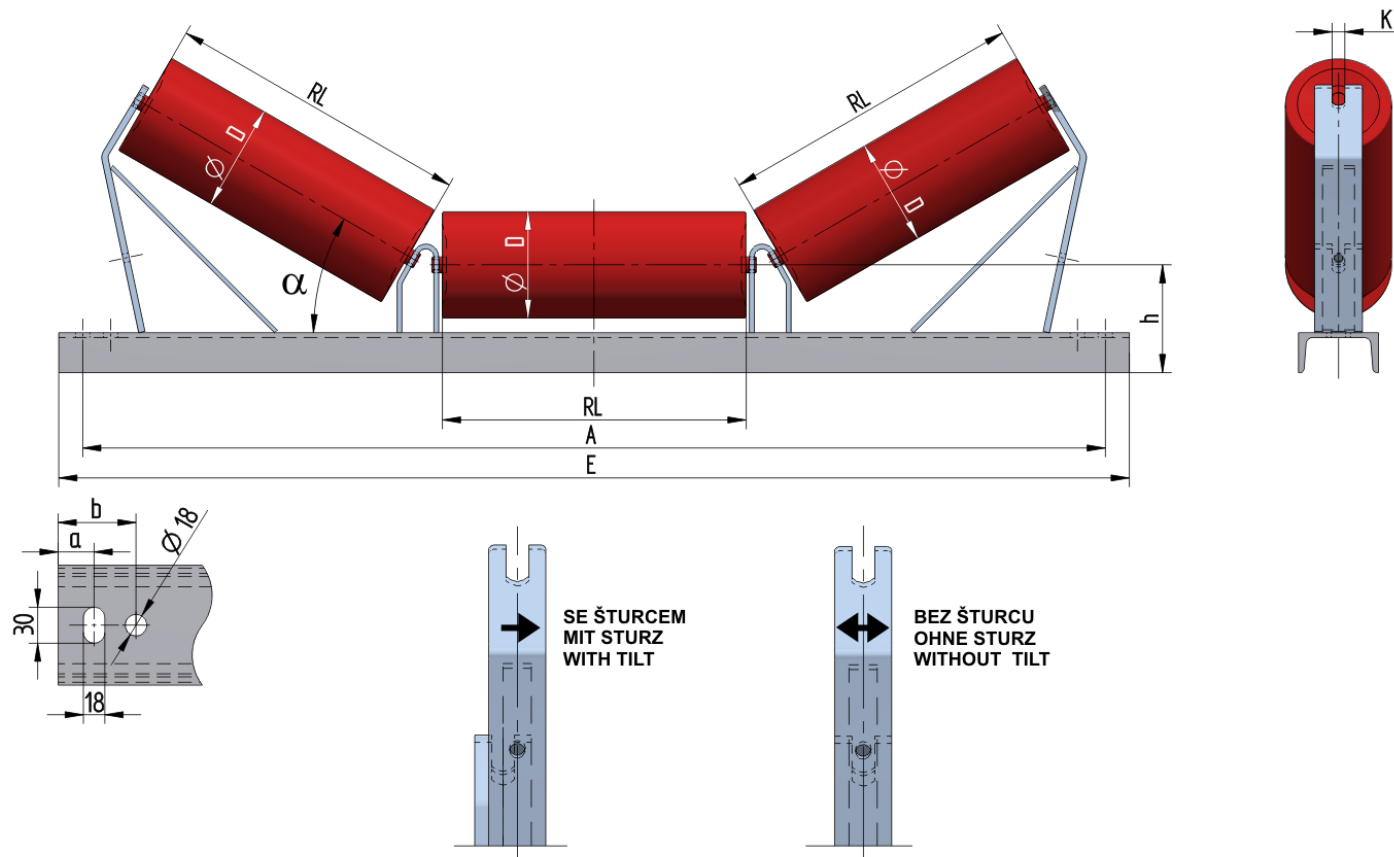

## Válečkové stolice PAL

U70/50/4-DIN 59413

Verze: 2020-11-03

BB(mm)	Úhel°	D(mm)	RL(mm)	h(mm)	A(mm)	E(mm)	a(mm)	b(mm)	m(kg)	Artikl
1000	15	89,108,133,159	380	160	1290	1340	25	65	26.10	<a href="#">U1410015160</a>
1000	20	89,108,133,159	380	160	1290	1340	25	65	26.70	<a href="#">U1410020160</a>
1000	25	89,108,133,159	380	160	1290	1340	25	65	27.20	<a href="#">U1410025160</a>
1000	30	89,108,133,159	380	160	1290	1340	25	65	27.80	<a href="#">U1410030160</a>
1000	35	89,108,133,159	380	160	1290	1340	25	65	28.30	<a href="#">U1410035160</a>
1000	40	89,108,133,159	380	160	1290	1340	25	65	28.90	<a href="#">U1410040160</a>
1000	45	89,108,133,159	380	160	1290	1340	25	65	29.60	<a href="#">U1410045160</a>
1200	15	89,108,133,159	465	160	1530	1590	30	65	30.60	<a href="#">U1412015160</a>
1200	20	89,108,133,159	465	160	1530	1590	30	65	31.20	<a href="#">U1412020160</a>
1200	25	89,108,133,159	465	160	1530	1590	30	65	31.70	<a href="#">U1412025160</a>
1200	30	89,108,133,159	465	160	1530	1590	30	65	32.40	<a href="#">U1412030160</a>
1200	35	89,108,133,159	465	160	1530	1590	30	65	33.10	<a href="#">U1412035160</a>
1200	40	89,108,133,159	465	160	1530	1590	30	65	33.70	<a href="#">U1412040160</a>
1200	45	89,108,133,159	465	160	1530	1590	30	65	34.60	<a href="#">U1412045160</a>
1400	15	89,108,133,159	530	160	1730	1790	30	65	34.00	<a href="#">U1414015160</a>
1400	20	89,108,133,159	530	160	1730	1790	30	65	34.70	<a href="#">U1414020160</a>
1400	25	89,108,133,159	530	160	1730	1790	30	65	35.30	<a href="#">U1414025160</a>