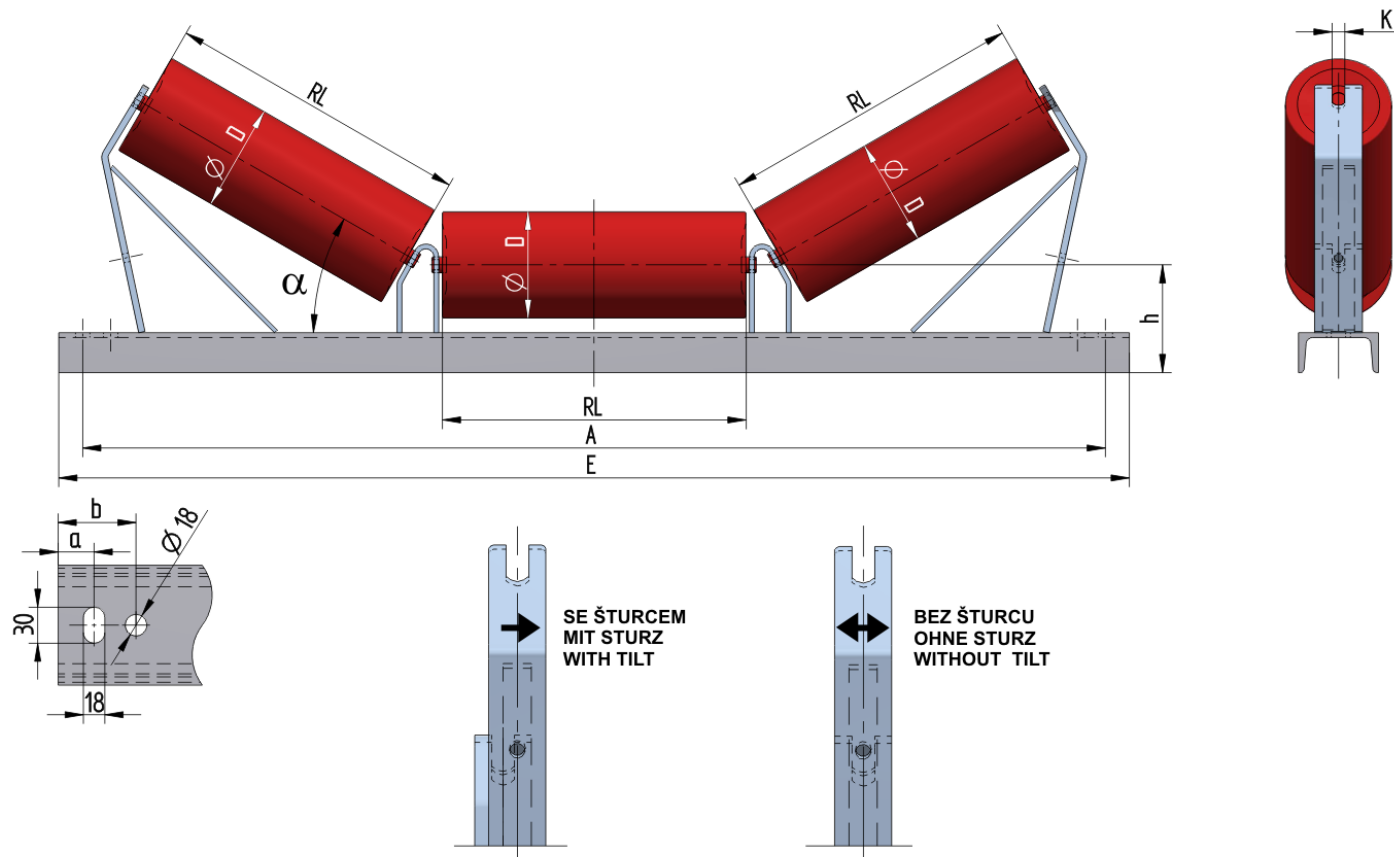

## Válečkové stolice

Verze:

BB(mm)	Úhel°	D(mm)	RL(mm)	h(mm)	A(mm)	E(mm)	a(mm)	b(mm)	m(kg)	Artikl
1200	15	108,133,159	465	165	1530	1590	30	65	36.50	<a href="#">U1612015165</a>
1200	20	108,133,159	465	165	1530	1590	30	65	37.10	<a href="#">U1612020166</a>
1200	25	108,133,159	465	165	1530	1590	30	65	37.90	<a href="#">U1612025165</a>
1200	30	108,133,159	465	165	1530	1590	30	65	38.50	<a href="#">U1612030165</a>
1200	35	108,133,159	465	165	1530	1590	30	65	39.60	<a href="#">U1612035165</a>
1200	40	108,133,159	465	165	1530	1590	30	65	40.40	<a href="#">U1612040165</a>
1200	45	108,133,159	465	165	1530	1590	30	65	41.00	<a href="#">U1612045165</a>
1400	15	108,133,159	530	165	1730	1790	30	65	40.50	<a href="#">U1614015165</a>
1400	20	108,133,159	530	165	1730	1790	30	65	41.20	<a href="#">U1614020166</a>
1400	25	108,133,159	530	165	1730	1790	30	65	42.10	<a href="#">U1614025165</a>
1400	30	108,133,159	530	165	1730	1790	30	65	43.00	<a href="#">U1614030165</a>
1400	35	108,133,159	530	165	1730	1790	30	65	43.80	<a href="#">U1614035165</a>
1400	40	108,133,159	530	165	1730	1790	30	65	44.90	<a href="#">U1614040165</a>
1400	45	108,133,159	530	165	1730	1790	30	65	45.70	<a href="#">U1614045165</a>
1600	15	108,133,159	600	165	1980	2040	30	65	45.50	<a href="#">U1616015165</a>
1600	20	108,133,159	600	165	1980	2040	30	65	46.20	<a href="#">U1616020165</a>
1600	25	108,133,159	600	165	1980	2040	30	65	47.20	<a href="#">U1616025165</a>