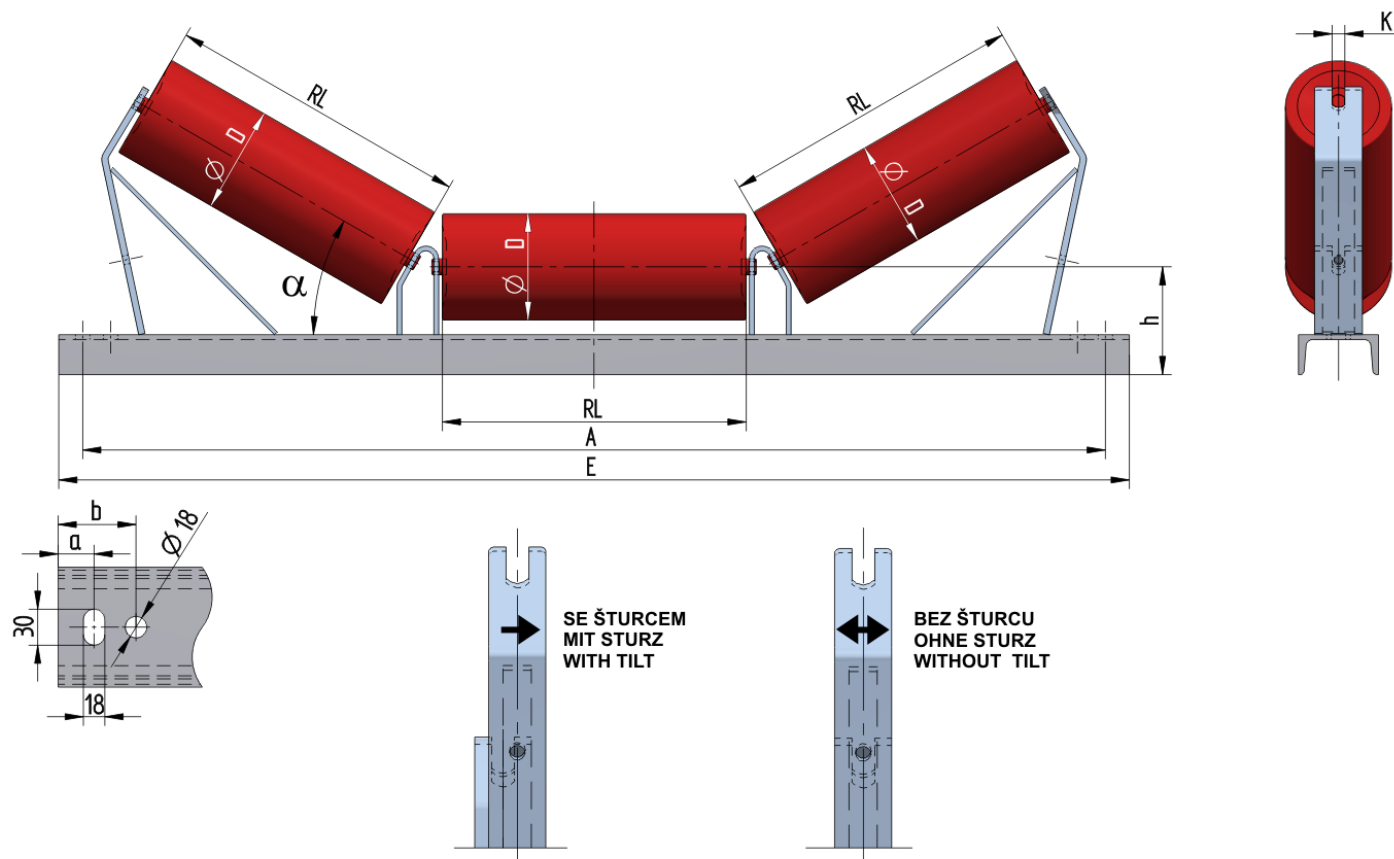

## Válečkové stolice

Verze:

BB(mm)	Úhel°	D(mm)	RL(mm)	h(mm)	A(mm)	E(mm)	a(mm)	b(mm)	m(kg)	Artikl
1200	15	108,133,159	465	165	1530	1590	30	65	36.50	<a href="#">U1612015165</a>
1200	20	108,133,159	465	165	1530	1590	30	65	37.10	<a href="#">U1612020166</a>
1200	25	108,133,159	465	165	1530	1590	30	65	37.90	<a href="#">U1612025165</a>
1200	30	108,133,159	465	165	1530	1590	30	65	38.50	<a href="#">U1612030165</a>
1200	35	108,133,159	465	165	1530	1590	30	65	39.60	<a href="#">U1612035165</a>
1200	40	108,133,159	465	165	1530	1590	30	65	40.40	<a href="#">U1612040165</a>
1200	45	108,133,159	465	165	1530	1590	30	65	41.00	<a href="#">U1612045165</a>
1400	15	108,133,159	530	165	1730	1790	30	65	40.50	<a href="#">U1614015165</a>
1400	20	108,133,159	530	165	1730	1790	30	65	41.20	<a href="#">U1614020166</a>
1400	25	108,133,159	530	165	1730	1790	30	65	42.10	<a href="#">U1614025165</a>
1400	30	108,133,159	530	165	1730	1790	30	65	43.00	<a href="#">U1614030165</a>
1400	35	108,133,159	530	165	1730	1790	30	65	43.80	<a href="#">U1614035165</a>
1400	40	108,133,159	530	165	1730	1790	30	65	44.90	<a href="#">U1614040165</a>
1400	45	108,133,159	530	165	1730	1790	30	65	45.70	<a href="#">U1614045165</a>
1600	15	108,133,159	600	165	1980	2040	30	65	45.50	<a href="#">U1616015165</a>
1600	20	108,133,159	600	165	1980	2040	30	65	46.20	<a href="#">U1616020165</a>
1600	25	108,133,159	600	165	1980	2040	30	65	47.20	<a href="#">U1616025165</a>