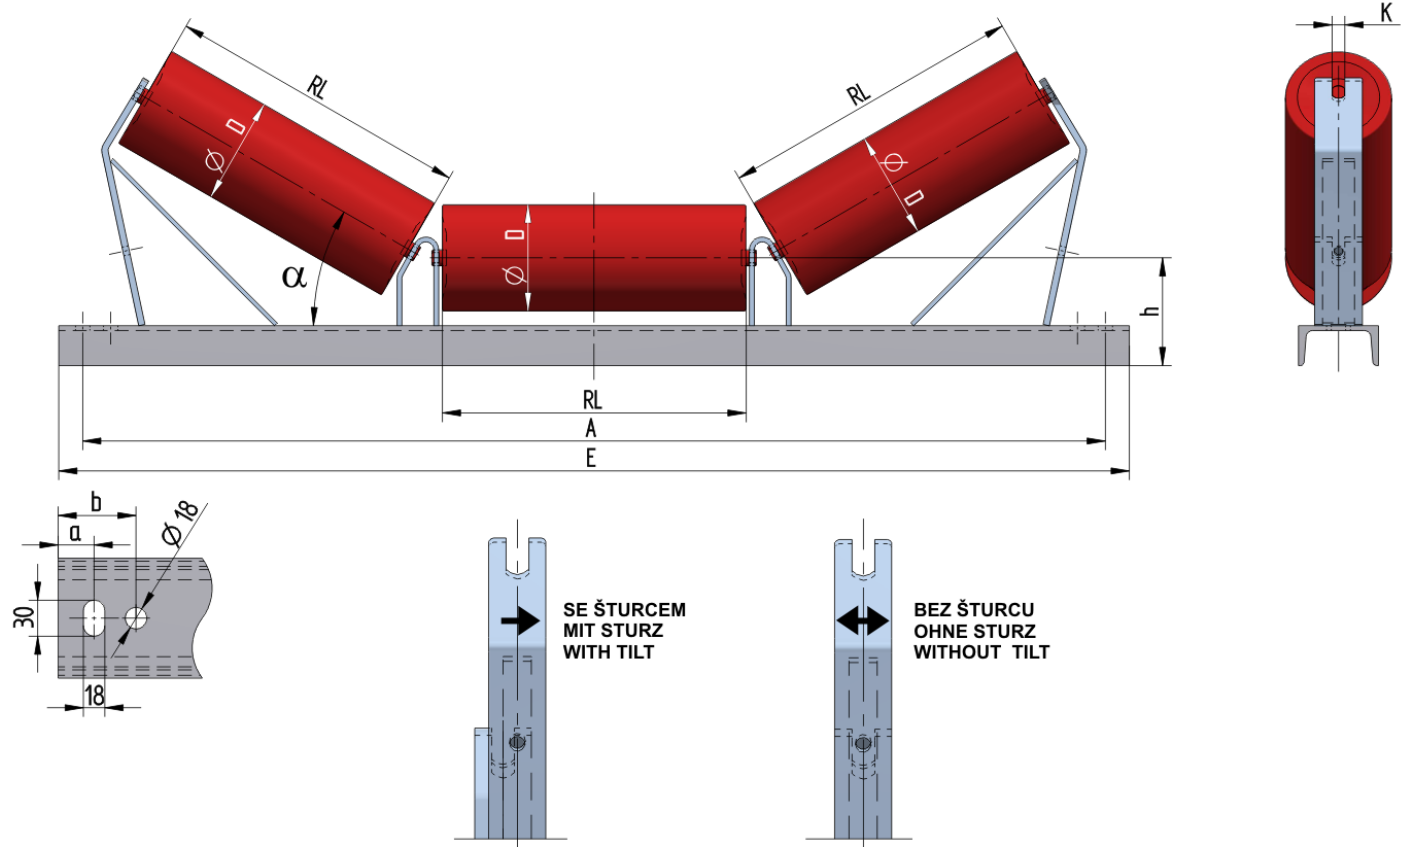

## Válečkové stolice PAL

U70/50/4-DIN 59413

Verze: 2020-11-03

BB(mm)	Úhel°	D(mm)	RL(mm)	h(mm)	A(mm)	E(mm)	a(mm)	b(mm)	m(kg)	Artikl
1400	15	133,159	530	200	1730	1790	30	65	49.20	<a href="#">U1814015200</a>
1400	20	133,159	530	200	1730	1790	30	65	50.30	<a href="#">U1814020200</a>
1400	25	133,159	530	200	1730	1790	30	65	52.00	<a href="#">U1814025200</a>
1400	30	133,159	530	200	1730	1790	30	65	53.10	<a href="#">U1814030200</a>
1400	35	133,159	530	200	1730	1790	30	65	54.40	<a href="#">U1814035200</a>
1400	40	133,159	530	200	1730	1790	30	65	55.40	<a href="#">U1814040200</a>
1400	45	133,159	530	200	1730	1790	30	65	56.70	<a href="#">U1814045200</a>
1600	15	133,159	600	200	1980	2040	30	65	55.00	<a href="#">U1816015200</a>
1600	20	133,159	600	200	1980	2040	30	65	56.40	<a href="#">U1816020200</a>
1600	25	133,159	600	200	1980	2040	30	65	57.80	<a href="#">U1816025200</a>
1600	30	133,159	600	200	1980	2040	30	65	59.10	<a href="#">U1816030200</a>
1600	35	133,159	600	200	1980	2040	30	65	60.50	<a href="#">U1816035200</a>
1600	40	133,159	600	200	1980	2040	30	65	61.80	<a href="#">U1816040200</a>
1600	45	133,159	600	200	1980	2040	30	65	63.40	<a href="#">U1816045200</a>
1800	15	133,159	670	200	2180	2240	30	65	59.70	<a href="#">U1818015200</a>
1800	20	133,159	670	200	2180	2240	30	65	61.20	<a href="#">U1818020200</a>
1800	25	133,159	670	200	2180	2240	30	65	62.80	<a href="#">U1818025200</a>