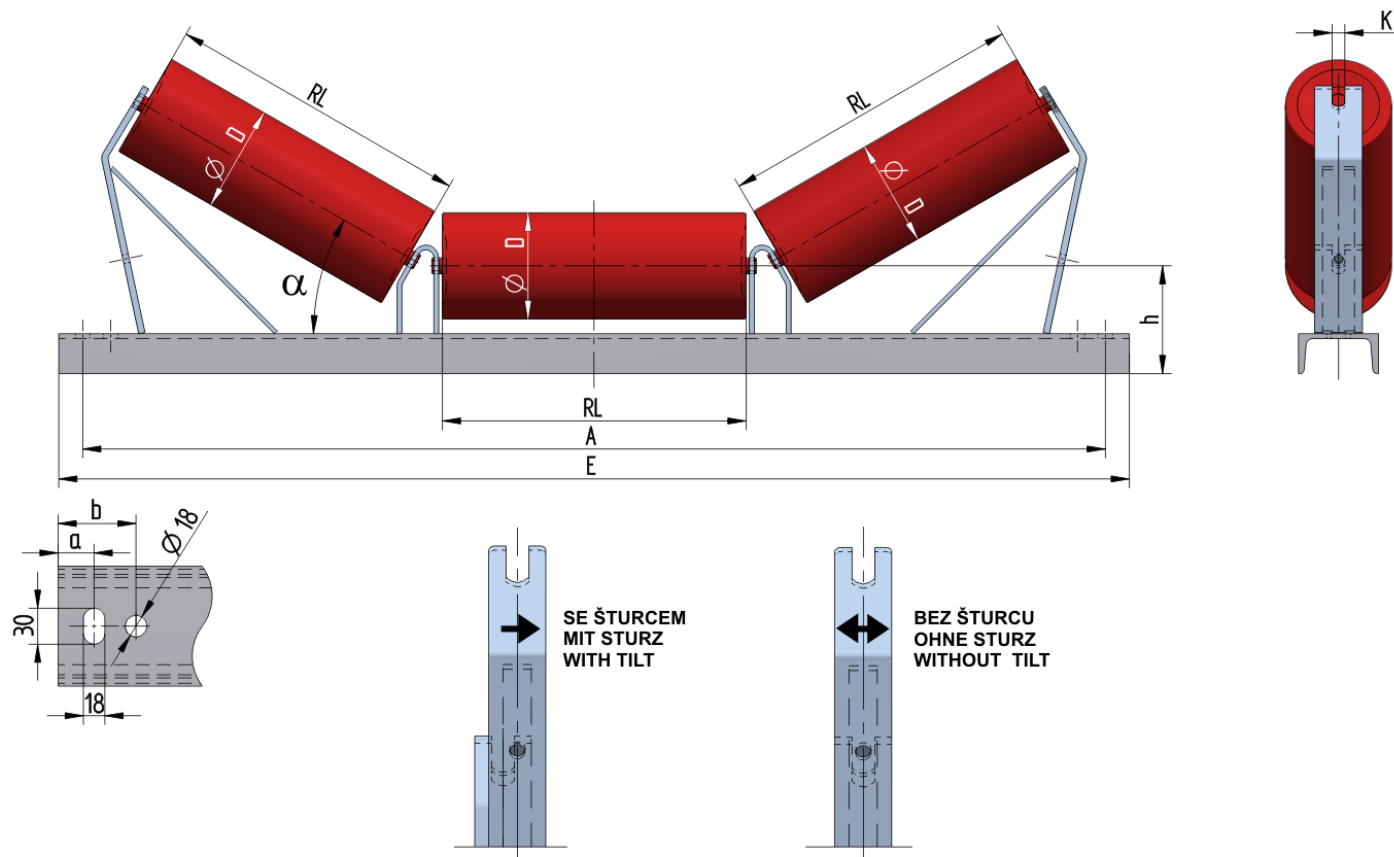

## Válečkové stolice U18

U180-DIN 1026 / EN 10365

Verze: 2015-07-27

BB(mm)	Úhel°	D(mm)	RL(mm)	h(mm)	A(mm)	E(mm)	a(mm)	b(mm)	m(kg)	Artikl
1400	15	133,159	530	200	1730	1790	30	65	49.20	<a href="#">U1814015200</a>
1400	20	133,159	530	200	1730	1790	30	65	50.30	<a href="#">U1814020200</a>
1400	25	133,159	530	200	1730	1790	30	65	52.00	<a href="#">U1814025200</a>
1400	30	133,159	530	200	1730	1790	30	65	53.10	<a href="#">U1814030200</a>
1400	35	133,159	530	200	1730	1790	30	65	54.40	<a href="#">U1814035200</a>
1400	40	133,159	530	200	1730	1790	30	65	55.40	<a href="#">U1814040200</a>
1400	45	133,159	530	200	1730	1790	30	65	56.70	<a href="#">U1814045200</a>
1600	15	133,159	600	200	1980	2040	30	65	55.00	<a href="#">U1816015200</a>
1600	20	133,159	600	200	1980	2040	30	65	56.40	<a href="#">U1816020200</a>
1600	25	133,159	600	200	1980	2040	30	65	57.80	<a href="#">U1816025200</a>
1600	30	133,159	600	200	1980	2040	30	65	59.10	<a href="#">U1816030200</a>
1600	35	133,159	600	200	1980	2040	30	65	60.50	<a href="#">U1816035200</a>
1600	40	133,159	600	200	1980	2040	30	65	61.80	<a href="#">U1816040200</a>
1600	45	133,159	600	200	1980	2040	30	65	63.40	<a href="#">U1816045200</a>
1800	15	133,159	670	200	2180	2240	30	65	59.70	<a href="#">U1818015200</a>
1800	20	133,159	670	200	2180	2240	30	65	61.20	<a href="#">U1818020200</a>
1800	25	133,159	670	200	2180	2240	30	65	62.80	<a href="#">U1818025200</a>