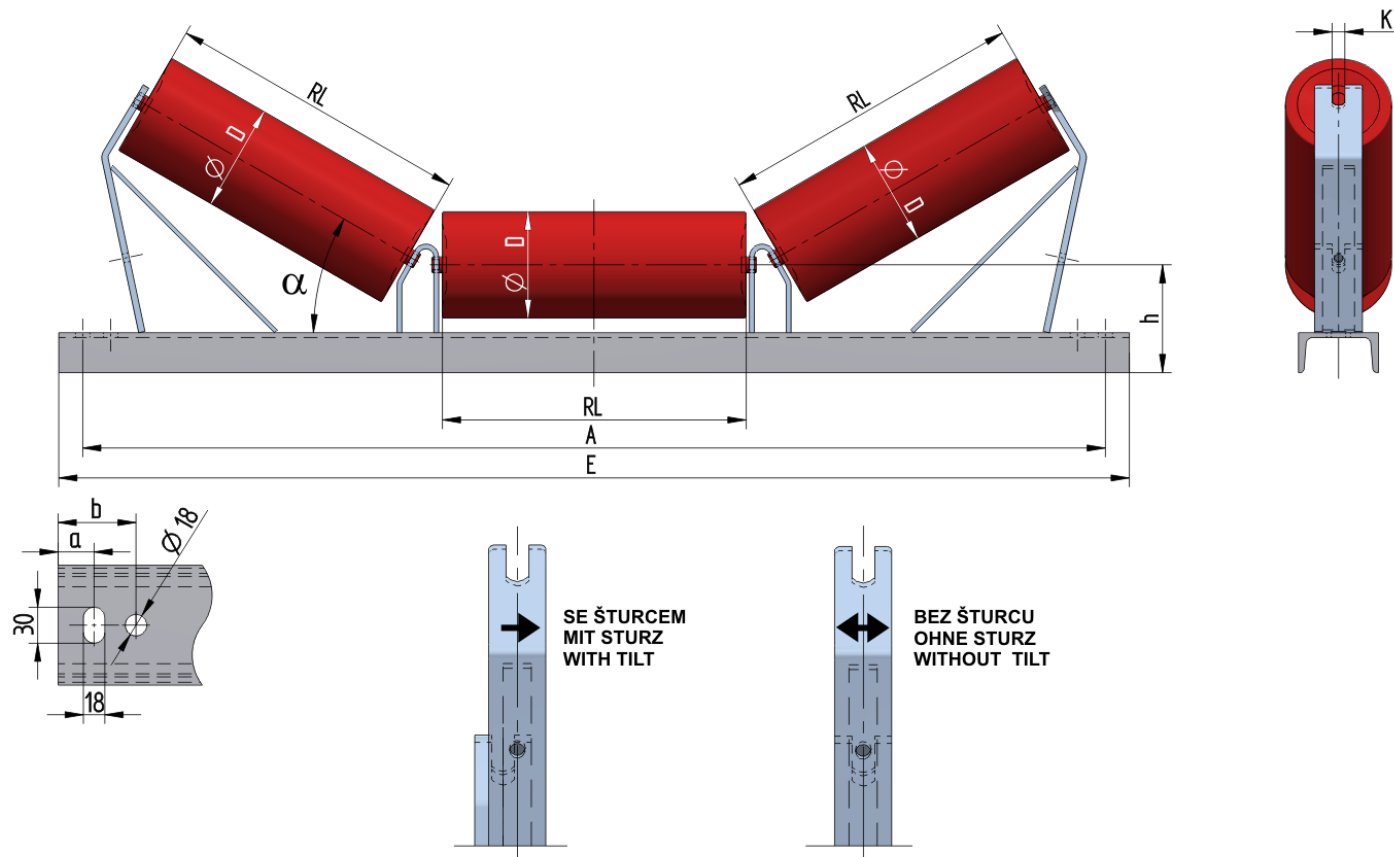

## Válečkové stolice PAL

U70/50/4-DIN 59413

Verze: 2020-11-03

BB(mm)	Úhel°	D(mm)	RL(mm)	h(mm)	A(mm)	E(mm)	a(mm)	b(mm)	m(kg)	Artikl
1400	15	133,159	530	200	1730	1790	30	65	49.20	<a href="#">U1814015200</a>
1400	20	133,159	530	200	1730	1790	30	65	50.30	<a href="#">U1814020200</a>
1400	25	133,159	530	200	1730	1790	30	65	52.00	<a href="#">U1814025200</a>
1400	30	133,159	530	200	1730	1790	30	65	53.10	<a href="#">U1814030200</a>
1400	35	133,159	530	200	1730	1790	30	65	54.40	<a href="#">U1814035200</a>
1400	40	133,159	530	200	1730	1790	30	65	55.40	<a href="#">U1814040200</a>
1400	45	133,159	530	200	1730	1790	30	65	56.70	<a href="#">U1814045200</a>
1600	15	133,159	600	200	1980	2040	30	65	55.00	<a href="#">U1816015200</a>
1600	20	133,159	600	200	1980	2040	30	65	56.40	<a href="#">U1816020200</a>
1600	25	133,159	600	200	1980	2040	30	65	57.80	<a href="#">U1816025200</a>
1600	30	133,159	600	200	1980	2040	30	65	59.10	<a href="#">U1816030200</a>
1600	35	133,159	600	200	1980	2040	30	65	60.50	<a href="#">U1816035200</a>
1600	40	133,159	600	200	1980	2040	30	65	61.80	<a href="#">U1816040200</a>
1600	45	133,159	600	200	1980	2040	30	65	63.40	<a href="#">U1816045200</a>
1800	15	133,159	670	200	2180	2240	30	65	59.70	<a href="#">U1818015200</a>
1800	20	133,159	670	200	2180	2240	30	65	61.20	<a href="#">U1818020200</a>
1800	25	133,159	670	200	2180	2240	30	65	62.80	<a href="#">U1818025200</a>