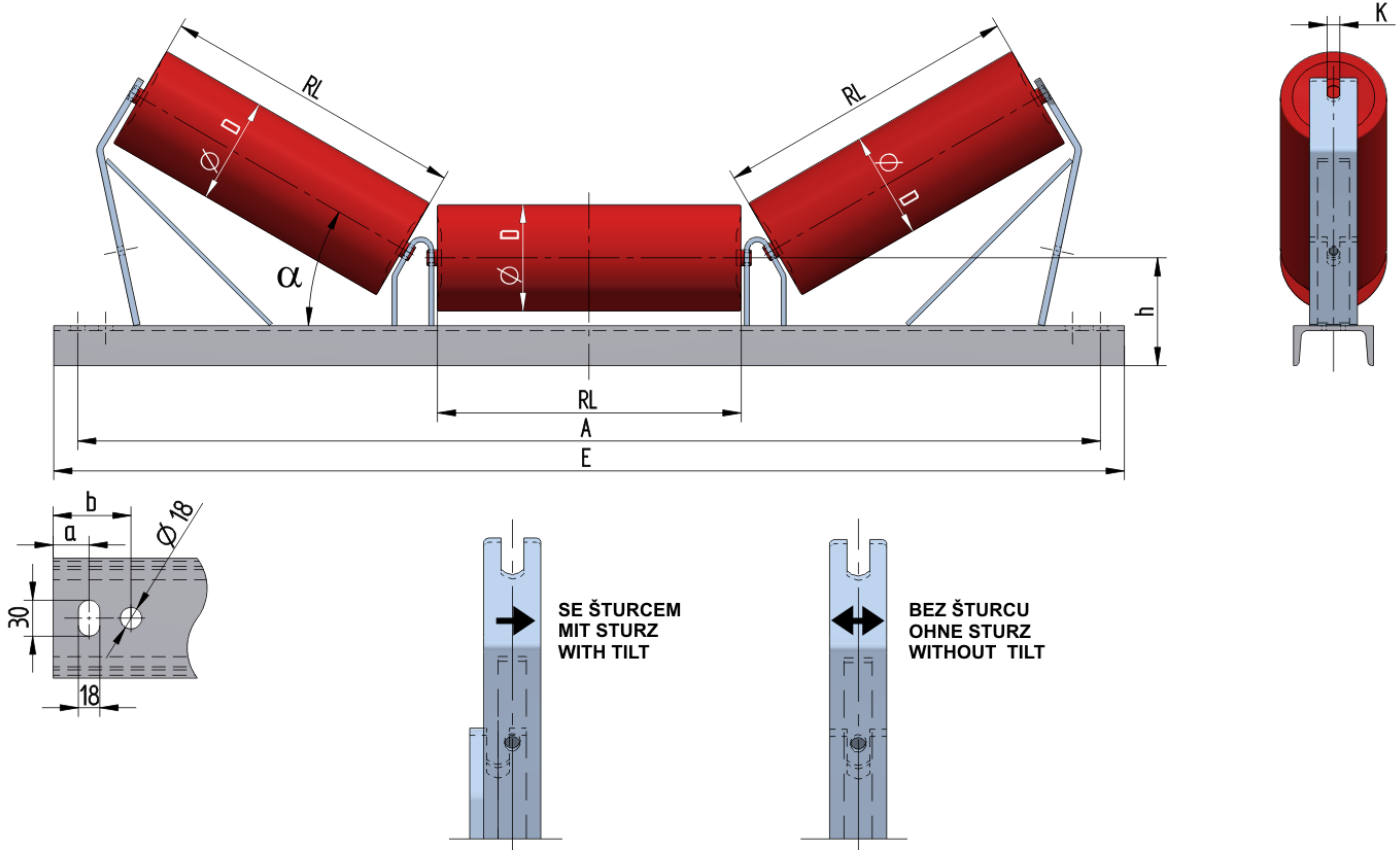

## Válečkové stolice

Verze:

BB(mm)	Úhel°	D(mm)	RL(mm)	h(mm)	A(mm)	E(mm)	a(mm)	b(mm)	m(kg)	Artikl
1600	15	133,159	600	205	1980	2040	30	65	62.80	<a href="#">U2016015205</a>
1600	20	133,159	600	205	1980	2040	30	65	63.90	<a href="#">U2016020205</a>
1600	25	133,159	600	205	1980	2040	30	65	65.30	<a href="#">U2016025205</a>
1600	30	133,159	600	205	1980	2040	30	65	66.60	<a href="#">U2016030205</a>
1600	35	133,159	600	205	1980	2040	30	65	68.10	<a href="#">U2016035205</a>
1600	40	133,159	600	205	1980	2040	30	65	69.50	<a href="#">U2016040205</a>
1600	45	133,159	600	205	1980	2040	30	65	71.00	<a href="#">U2016045205</a>
1800	15	133,159	670	205	2180	2240	30	65	68.40	<a href="#">U2018015205</a>
1800	20	133,159	670	205	2180	2240	30	65	69.30	<a href="#">U2018020205</a>
1800	25	133,159	670	205	2180	2240	30	65	71.10	<a href="#">U2018025205</a>
1800	30	133,159	670	205	2180	2240	30	65	72.60	<a href="#">U2018030205</a>
1800	35	133,159	670	205	2180	2240	30	65	74.20	<a href="#">U2018035205</a>
1800	40	133,159	670	205	2180	2240	30	65	75.80	<a href="#">U2018040205</a>
1800	45	133,159	670	205	2180	2240	30	65	77.30	<a href="#">U2018045205</a>
2000	15	133,159	750	205	2420	2490	35	75	75.30	<a href="#">U2020015205</a>
2000	20	133,159	750	205	2420	2490	35	75	76.60	<a href="#">U2020020205</a>
2000	25	133,159	750	205	2420	2490	35	75	78.20	<a href="#">U2020025205</a>