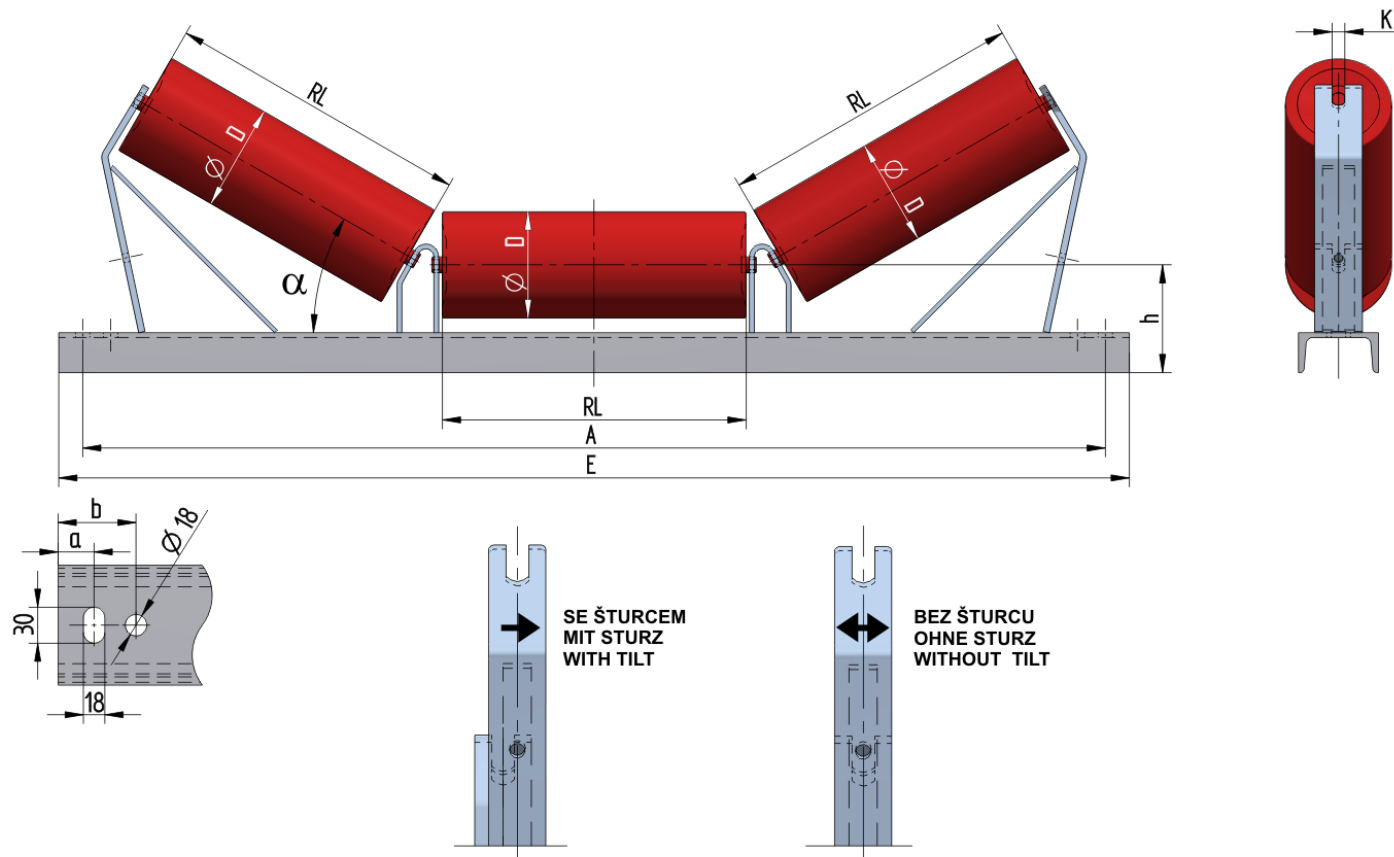

Verze: 2020-11-03

BB(mm)	Úhel°	D(mm)	RL(mm)	h(mm)	A(mm)	E(mm)	a(mm)	b(mm)	m(kg)	Artikl
1600	15	133,159	600	205	1980	2040	30	65	62.80	U2016015205
1600	20	133,159	600	205	1980	2040	30	65	63.90	U2016020205
1600	25	133,159	600	205	1980	2040	30	65	65.30	U2016025205
1600	30	133,159	600	205	1980	2040	30	65	66.60	U2016030205
1600	35	133,159	600	205	1980	2040	30	65	68.10	U2016035205
1600	40	133,159	600	205	1980	2040	30	65	69.50	U2016040205
1600	45	133,159	600	205	1980	2040	30	65	71.00	U2016045205
1800	15	133,159	670	205	2180	2240	30	65	68.40	U2018015205
1800	20	133,159	670	205	2180	2240	30	65	69.30	U2018020205
1800	25	133,159	670	205	2180	2240	30	65	71.10	U2018025205
1800	30	133,159	670	205	2180	2240	30	65	72.60	U2018030205
1800	35	133,159	670	205	2180	2240	30	65	74.20	U2018035205
1800	40	133,159	670	205	2180	2240	30	65	75.80	U2018040205
1800	45	133,159	670	205	2180	2240	30	65	77.30	U2018045205
2000	15	133,159	750	205	2420	2490	35	75	75.30	U2020015205
2000	20	133,159	750	205	2420	2490	35	75	76.60	U2020020205
2000	25	133,159	750	205	2420	2490	35	75	78.20	U2020025205