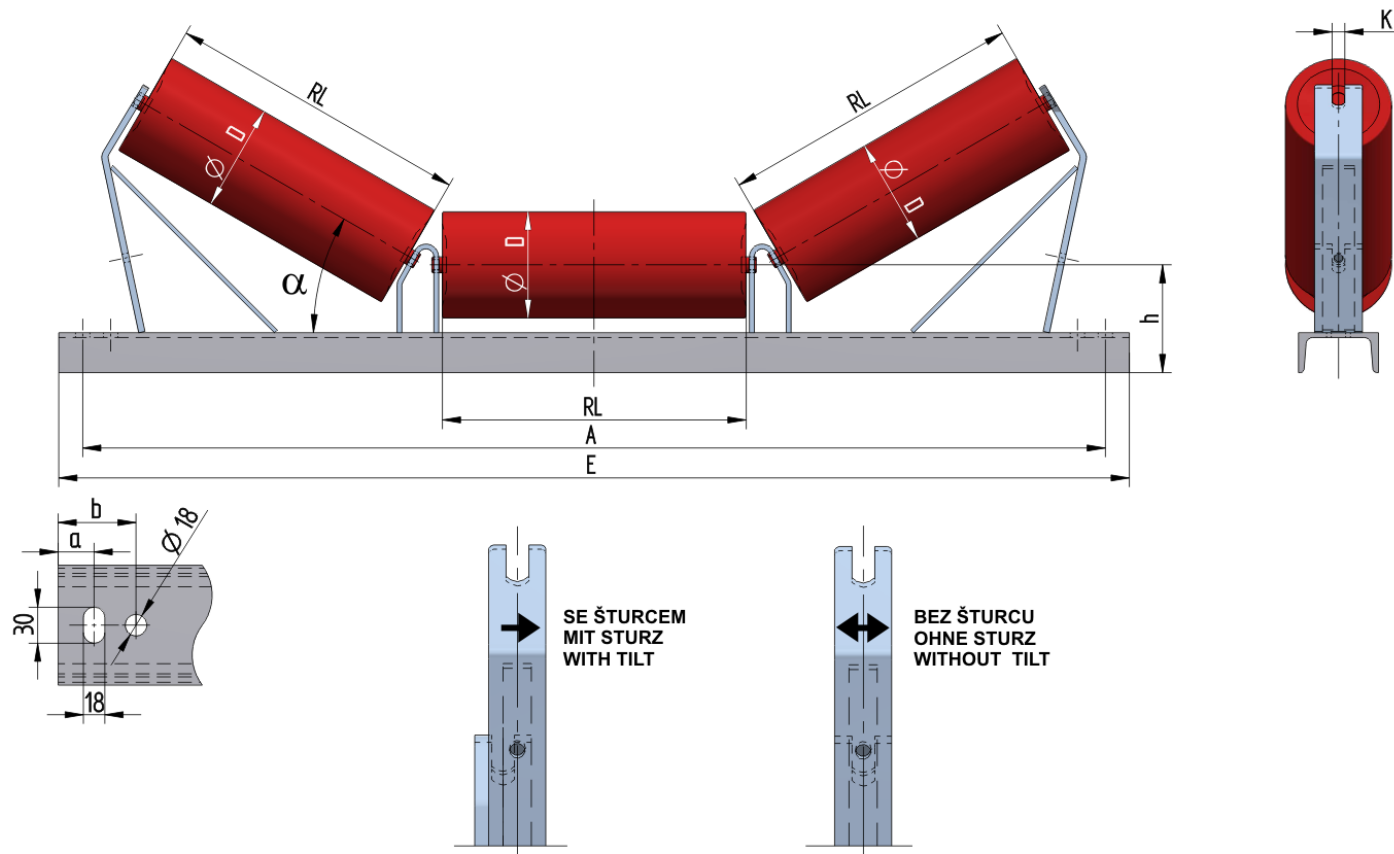

## Válečkové stolice PAL

U70/50/4-DIN 59413

Verze: 2020-11-03

BB(mm)	Úhel°	D(mm)	RL(mm)	h(mm)	A(mm)	E(mm)	a(mm)	b(mm)	m(kg)	Artikl
1600	15	133,159	600	205	1980	2040	30	65	62.80	<a href="#">U2016015205</a>
1600	20	133,159	600	205	1980	2040	30	65	63.90	<a href="#">U2016020205</a>
1600	25	133,159	600	205	1980	2040	30	65	65.30	<a href="#">U2016025205</a>
1600	30	133,159	600	205	1980	2040	30	65	66.60	<a href="#">U2016030205</a>
1600	35	133,159	600	205	1980	2040	30	65	68.10	<a href="#">U2016035205</a>
1600	40	133,159	600	205	1980	2040	30	65	69.50	<a href="#">U2016040205</a>
1600	45	133,159	600	205	1980	2040	30	65	71.00	<a href="#">U2016045205</a>
1800	15	133,159	670	205	2180	2240	30	65	68.40	<a href="#">U2018015205</a>
1800	20	133,159	670	205	2180	2240	30	65	69.30	<a href="#">U2018020205</a>
1800	25	133,159	670	205	2180	2240	30	65	71.10	<a href="#">U2018025205</a>
1800	30	133,159	670	205	2180	2240	30	65	72.60	<a href="#">U2018030205</a>
1800	35	133,159	670	205	2180	2240	30	65	74.20	<a href="#">U2018035205</a>
1800	40	133,159	670	205	2180	2240	30	65	75.80	<a href="#">U2018040205</a>
1800	45	133,159	670	205	2180	2240	30	65	77.30	<a href="#">U2018045205</a>
2000	15	133,159	750	205	2420	2490	35	75	75.30	<a href="#">U2020015205</a>
2000	20	133,159	750	205	2420	2490	35	75	76.60	<a href="#">U2020020205</a>
2000	25	133,159	750	205	2420	2490	35	75	78.20	<a href="#">U2020025205</a>