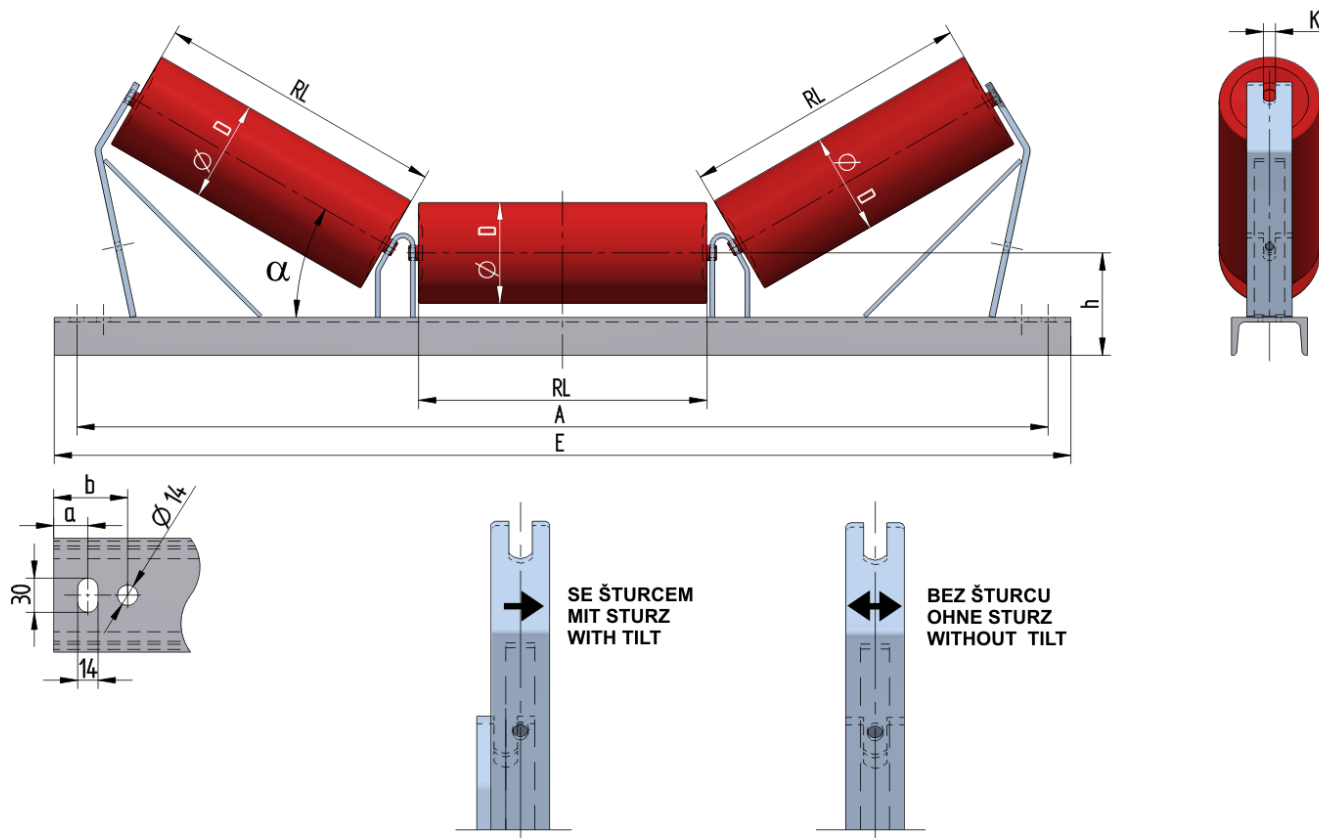

## Válečkové stolice

Verze:

BB(mm)	Úhel°	D(mm)	RL(mm)	h(mm)	A(mm)	E(mm)	a(mm)	b(mm)	m(kg)	Artikl
500	15	89,108	200	125	740	790	25	65	7.42	<a href="#">U6505015125</a>
500	20	89,108	200	125	740	790	25	65	7.56	<a href="#">U6505020125</a>
500	25	89,108	200	125	740	790	25	65	7.66	<a href="#">U6505025125</a>
500	30	89,108	200	125	740	790	25	65	7.80	<a href="#">U6505030125</a>
500	35	89,108	200	125	740	790	25	65	8.03	<a href="#">U6505035125</a>
500	40	89,108	200	125	740	790	25	65	8.12	<a href="#">U6505040125</a>
500	45	89,108	200	125	740	790	25	65	8.20	<a href="#">U6505045125</a>
650	15	89,108	250	125	890	940	25	65	8.54	<a href="#">U6506515125</a>
650	20	89,108	250	125	890	940	25	65	8.67	<a href="#">U6506520125</a>
650	25	89,108	250	125	890	940	25	65	8.86	<a href="#">U6506525125</a>
650	30	89,108	250	125	890	940	25	65	9.01	<a href="#">U6506530125</a>
650	35	89,108	250	125	890	940	25	65	9.31	<a href="#">U6506535125</a>
650	40	89,108	250	125	890	940	25	65	9.44	<a href="#">U6506540125</a>
650	45	89,108	250	125	890	940	25	65	9.59	<a href="#">U6506545125</a>
800	15	89,108	315	125	1090	1140	25	65	10.10	<a href="#">U6508015125</a>
800	20	89,108	315	125	1090	1140	25	65	10.30	<a href="#">U6508020125</a>
800	25	89,108	315	125	1090	1140	25	65	10.45	<a href="#">U6508025125</a>
800	30	89,108	315	125	1090	1140	25	65	10.71	<a href="#">U6508030125</a>
800	35	89,108	315	125	1090	1140	25	65	10.96	<a href="#">U6508035125</a>