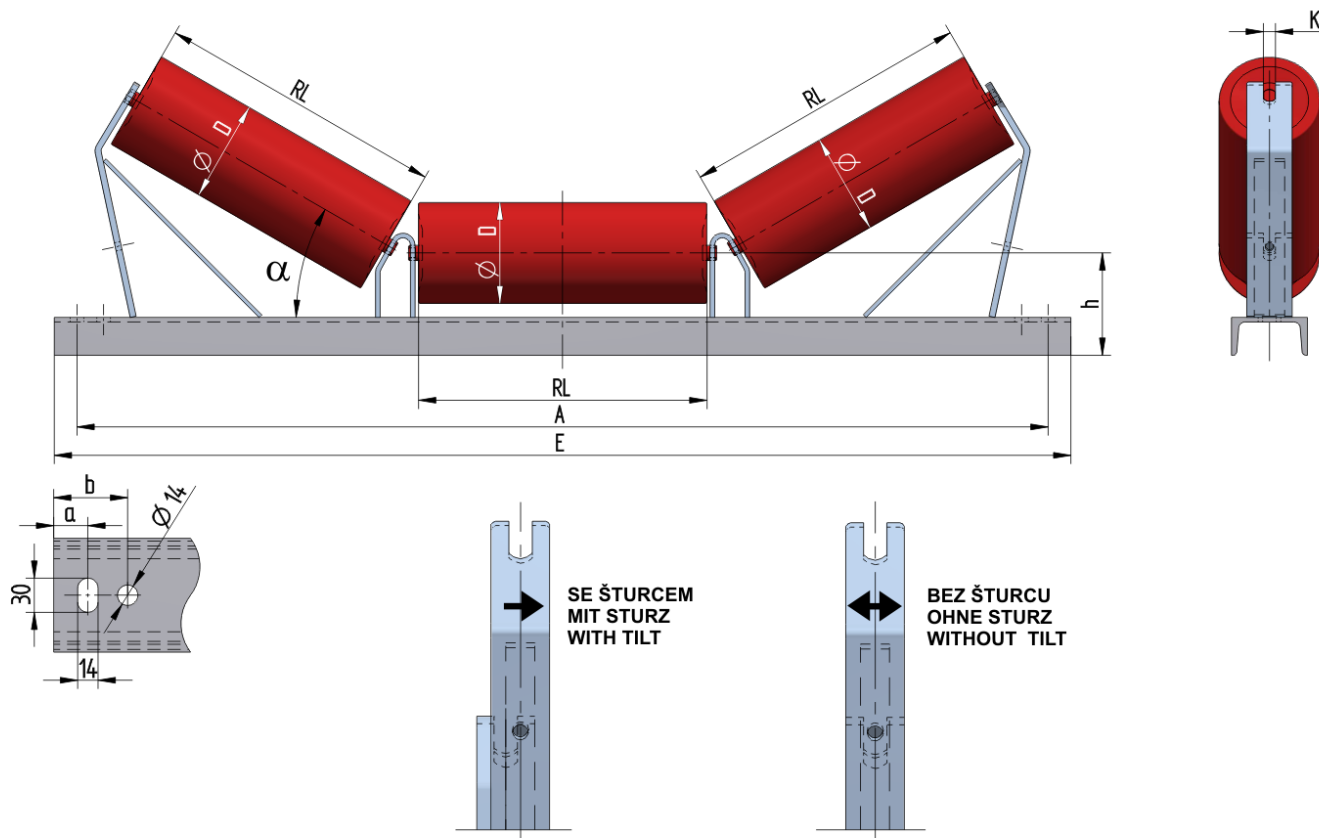

## Válečkové stolice

Verze:

BB(mm)	Úhel°	D(mm)	RL(mm)	h(mm)	A(mm)	E(mm)	a(mm)	b(mm)	m(kg)	Artikl
500	15	89,108,133	200	125	740	790	25	65	9.20	<a href="#">U8005015125</a>
500	20	89,108,133	200	125	740	790	25	65	9.40	<a href="#">U8005020125</a>
500	25	89,108,133	200	125	740	790	25	65	9.50	<a href="#">U8005025125</a>
500	30	89,108,133	200	125	740	790	25	65	9.70	<a href="#">U8005030125</a>
500	35	89,108,133	200	125	740	790	25	65	9.80	<a href="#">U8005035125</a>
500	40	89,108,133	200	125	740	790	25	65	10.00	<a href="#">U8005040125</a>
500	45	89,108,133	200	125	740	790	25	65	10.20	<a href="#">U8005045125</a>
650	15	89,108,133	250	125	890	940	25	65	10.60	<a href="#">U8006515125</a>
650	20	89,108,133	250	125	890	940	25	65	10.80	<a href="#">U8006520125</a>
650	25	89,108,133	250	125	890	940	25	65	11.00	<a href="#">U8006525125</a>
650	30	89,108,133	250	125	890	940	25	65	11.10	<a href="#">U8006530125</a>
650	35	89,108,133	250	125	890	940	25	65	11.30	<a href="#">U8006535125</a>
650	40	89,108,133	250	125	890	940	25	65	11.50	<a href="#">U8006540125</a>
650	45	89,108,133	250	125	890	940	25	65	11.80	<a href="#">U8006545125</a>
800	15	89,108,133	315	125	1090	1140	25	65	12.50	<a href="#">U8008015125</a>
800	20	89,108,133	315	125	1090	1140	25	65	12.70	<a href="#">U8008020125</a>
800	25	89,108,133	315	125	1090	1140	25	65	12.90	<a href="#">U8008025125</a>
800	30	89,108,133	315	125	1090	1140	25	65	13.10	<a href="#">U8008030125</a>
800	35	89,108,133	315	125	1090	1140	25	65	13.40	<a href="#">U8008035125</a>