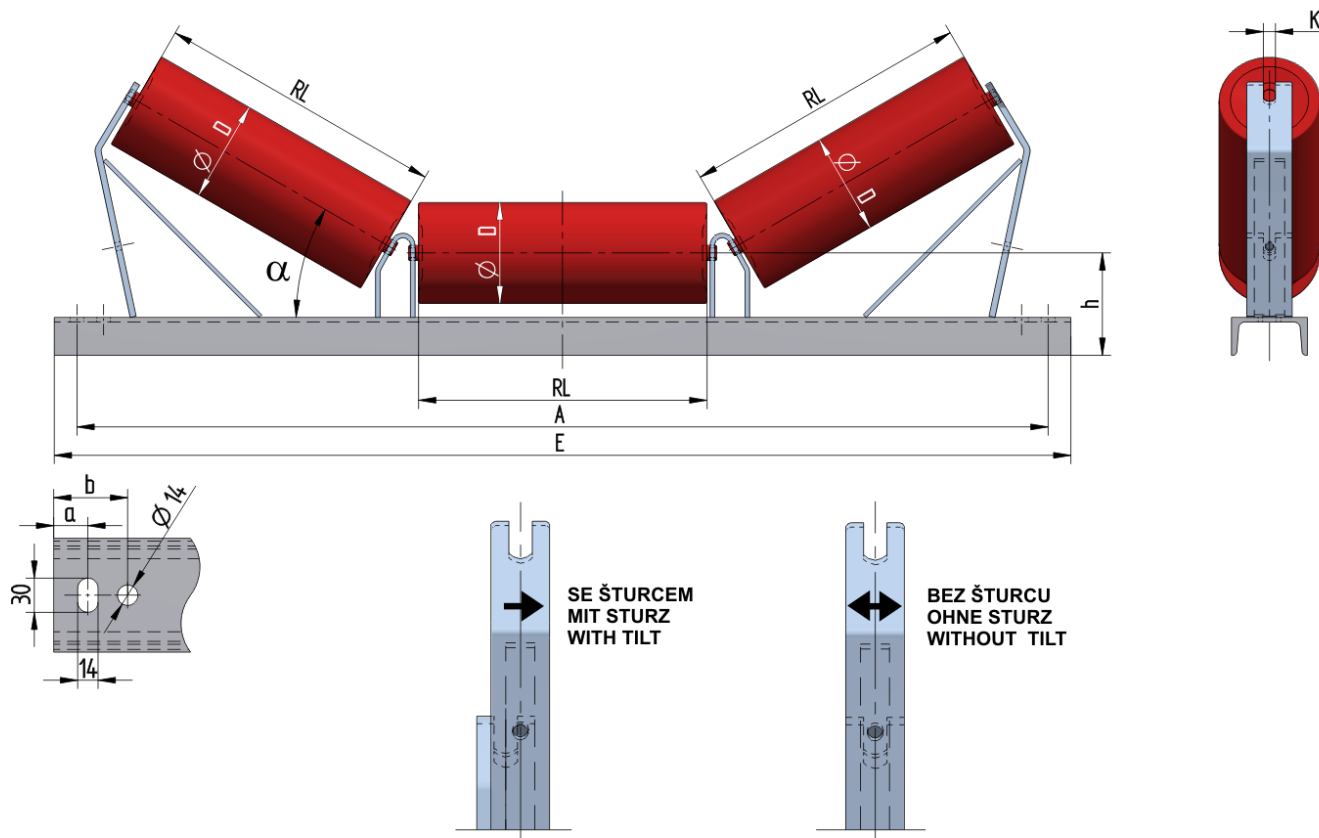

## Válečkové stolice PAL

U70/50/4-DIN 59413

Verze: 2020-11-03

BB(mm)	Úhel°	D(mm)	RL(mm)	h(mm)	A(mm)	E(mm)	a(mm)	b(mm)	m(kg)	Artikl
500	15	89,108,133	200	125	740	790	25	65	9.20	<a href="#">U8005015125</a>
500	20	89,108,133	200	125	740	790	25	65	9.40	<a href="#">U8005020125</a>
500	25	89,108,133	200	125	740	790	25	65	9.50	<a href="#">U8005025125</a>
500	30	89,108,133	200	125	740	790	25	65	9.70	<a href="#">U8005030125</a>
500	35	89,108,133	200	125	740	790	25	65	9.80	<a href="#">U8005035125</a>
500	40	89,108,133	200	125	740	790	25	65	10.00	<a href="#">U8005040125</a>
500	45	89,108,133	200	125	740	790	25	65	10.20	<a href="#">U8005045125</a>
650	15	89,108,133	250	125	890	940	25	65	10.60	<a href="#">U8006515125</a>
650	20	89,108,133	250	125	890	940	25	65	10.80	<a href="#">U8006520125</a>
650	25	89,108,133	250	125	890	940	25	65	11.00	<a href="#">U8006525125</a>
650	30	89,108,133	250	125	890	940	25	65	11.10	<a href="#">U8006530125</a>
650	35	89,108,133	250	125	890	940	25	65	11.30	<a href="#">U8006535125</a>
650	40	89,108,133	250	125	890	940	25	65	11.50	<a href="#">U8006540125</a>
650	45	89,108,133	250	125	890	940	25	65	11.80	<a href="#">U8006545125</a>
800	15	89,108,133	315	125	1090	1140	25	65	12.50	<a href="#">U8008015125</a>
800	20	89,108,133	315	125	1090	1140	25	65	12.70	<a href="#">U8008020125</a>
800	25	89,108,133	315	125	1090	1140	25	65	12.90	<a href="#">U8008025125</a>
800	30	89,108,133	315	125	1090	1140	25	65	13.10	<a href="#">U8008030125</a>
800	35	89,108,133	315	125	1090	1140	25	65	13.40	<a href="#">U8008035125</a>