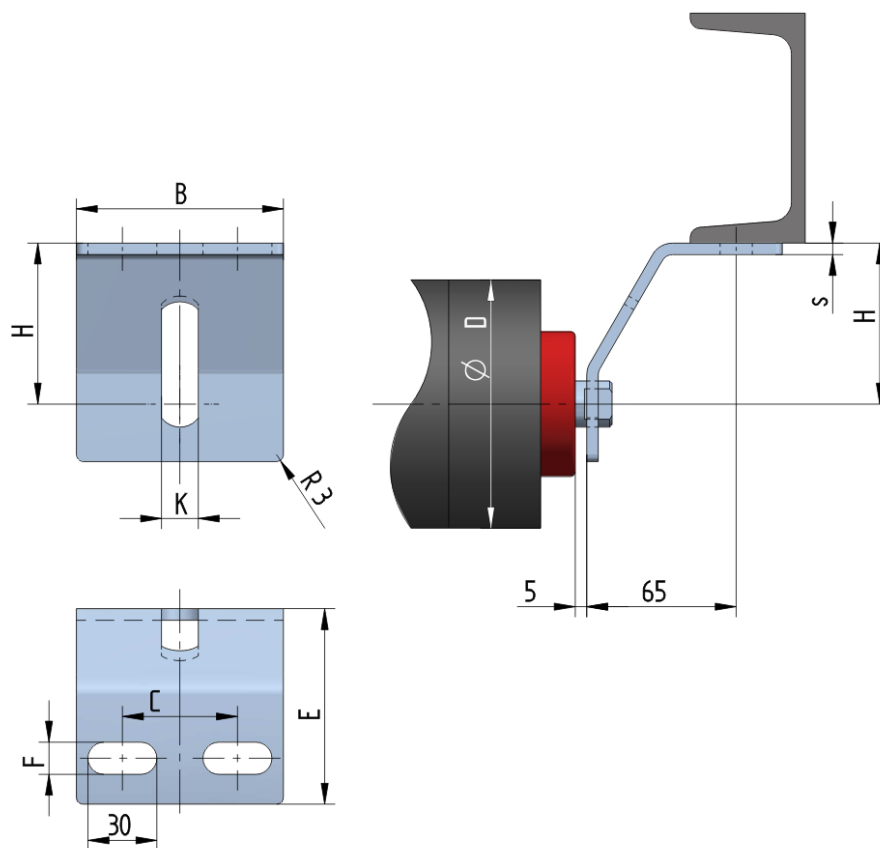

## Válečkové stolice OB1

Verze: 2015-07-27

BB(mm)	B(mm)	s(mm)	F(mm)	E(mm)	h(mm)	C(mm)	D(mm)	K(mm)	m/ks(kg)	Artikl
400-1200	90	5	14	85	70	50	63,5-108	16	0	UB5090-070-K16
400-1200	90	5	14	85	100	50	133-159	16	0	UB5090-100-K16
400-1200	90	5	14	85	70	50	133-159	19	0	UB5090-070-K19
400-1200	90	6	14	85	70	50	63.5 - 108	16	0	UB6090-070-K16
400-1200	90	6	14	85	100	50	133-159	16	0	UB6090-100-K16
400-1200	90	6	14	85	100	50	133-159	19	0	UB6090-100-K19
800-1400	140	5	18	95	70	90	63,5-108	16	0	UB5140-070-K16
800-1400	140	5	18	95	70	90	63.5 - 108	19	0	UB5140-070-K19
800-1400	140	5	18	95	70	90	63,5-108	23	0	UB5140-070-K23
800-1400	140	5	18	95	100	90	133-159	16	1	UB5140-100-K16
800-1400	140	5	18	95	100	90	133-159	19	1	UB5140-100-K19
800-1400	140	5	18	95	100	90	133-159	19	1	UB5140-100-K23
1000-1400	140	6	18	95	70	90	89-108	16	1	UB6140-070-K16
1000-1400	140	6	18	95	70	90	89-108	19	1	UB6140-070-K19
1000-1400	140	6	18	95	70	90	89-108	23	1	UB6140-070-K23
1000-1400	140	6	18	95	100	90	133-159	16	1	UB6140-100-K16
1000-1400	140	6	18	95	100	90	133-159	19	1	UB6140-100-K19
1000-1400	140	6	18	95	100	90	133-159	23	1	UB6140-100-K23
1000-1400	140	8	18	95	70	90	89-108	16	1	UB8140-070-K16