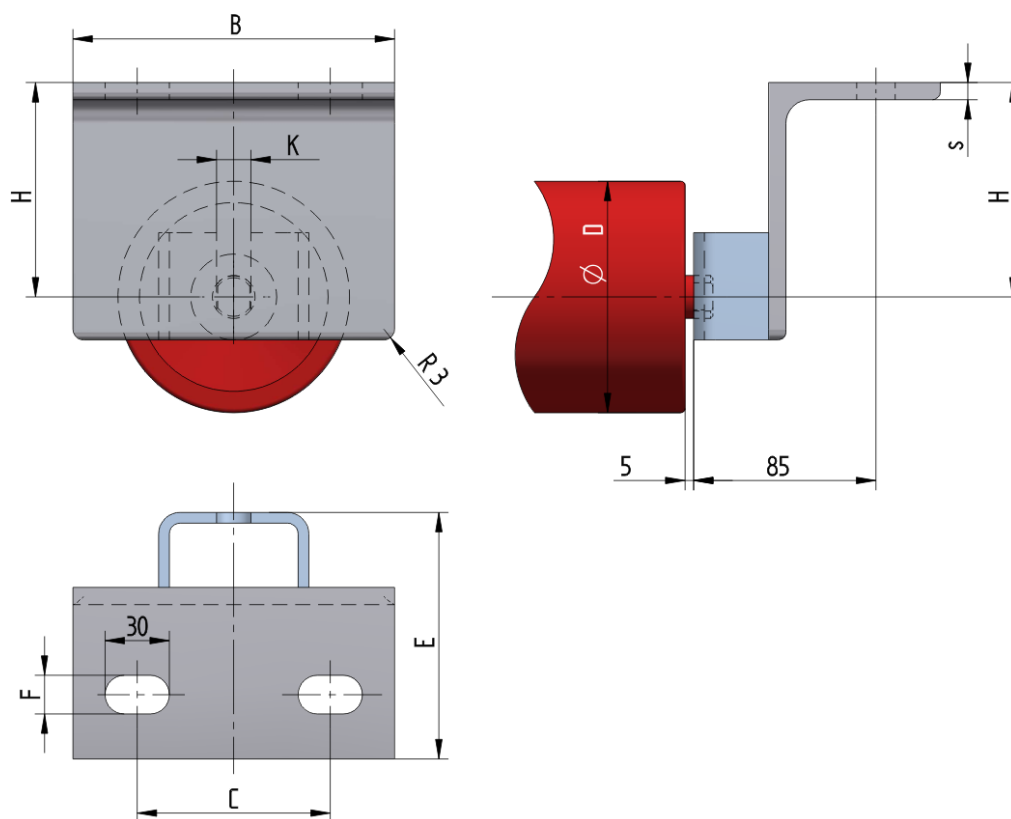

## Válečkové stolice OB1

Verze: 2015-07-27

BB(mm)	B(mm)	s(mm)	F(mm)	E(mm)	h(mm)	C(mm)	D(mm)	K(mm)	m/ks(kg)	Artikl
1600-2000	150	8	18	115	100	90	133-159	19	2	UB8150-100-K19
1600-2000	150	8	18	115	100	90	133-159	23	2	UB8150-100-K23
1600-2000	150	10	18	115	130	90	194-219	33	3	UB10150-130-K33