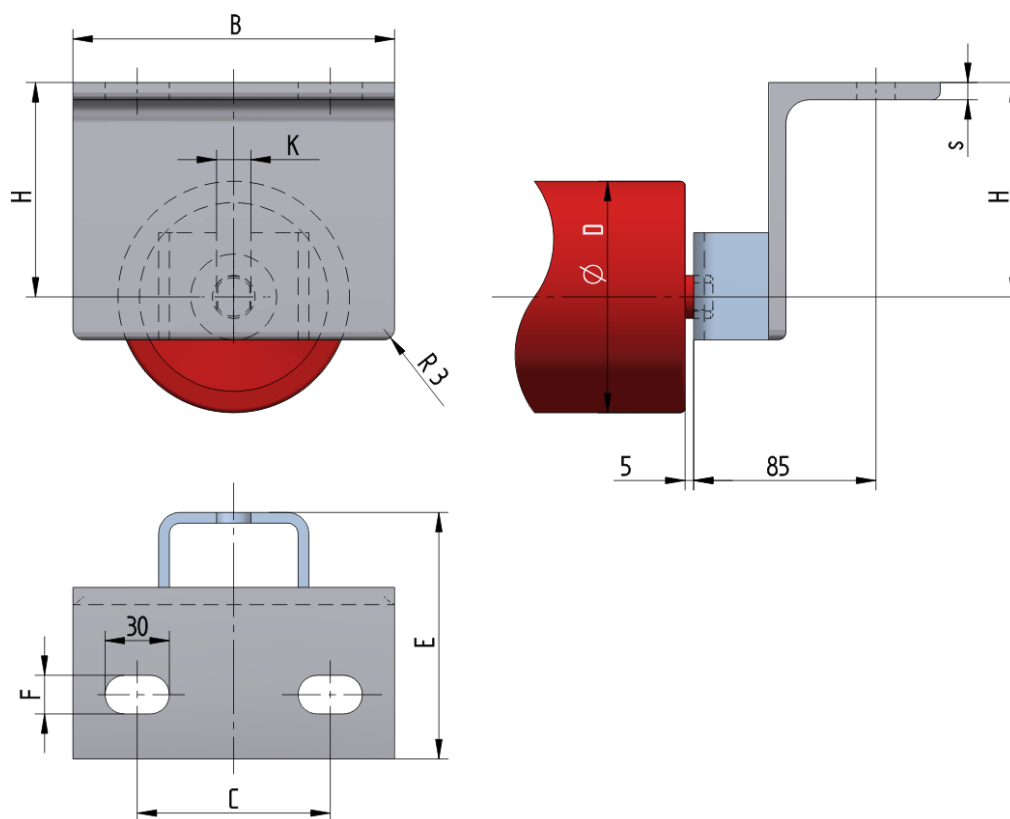

## Válečkové stolice OB1

Verze: 2015-07-27

BB(mm)	B(mm)	s(mm)	F(mm)	E(mm)	h(mm)	C(mm)	D(mm)	K(mm)	m/ks(kg)	Artikl
1600-2000	150	8	18	115	100	90	133-159	19	2	UB8150-100-K19
1600-2000	150	8	18	115	100	90	133-159	23	2	UB8150-100-K23
1600-2000	150	10	18	115	130	90	194-219	33	3	UB10150-130-K33