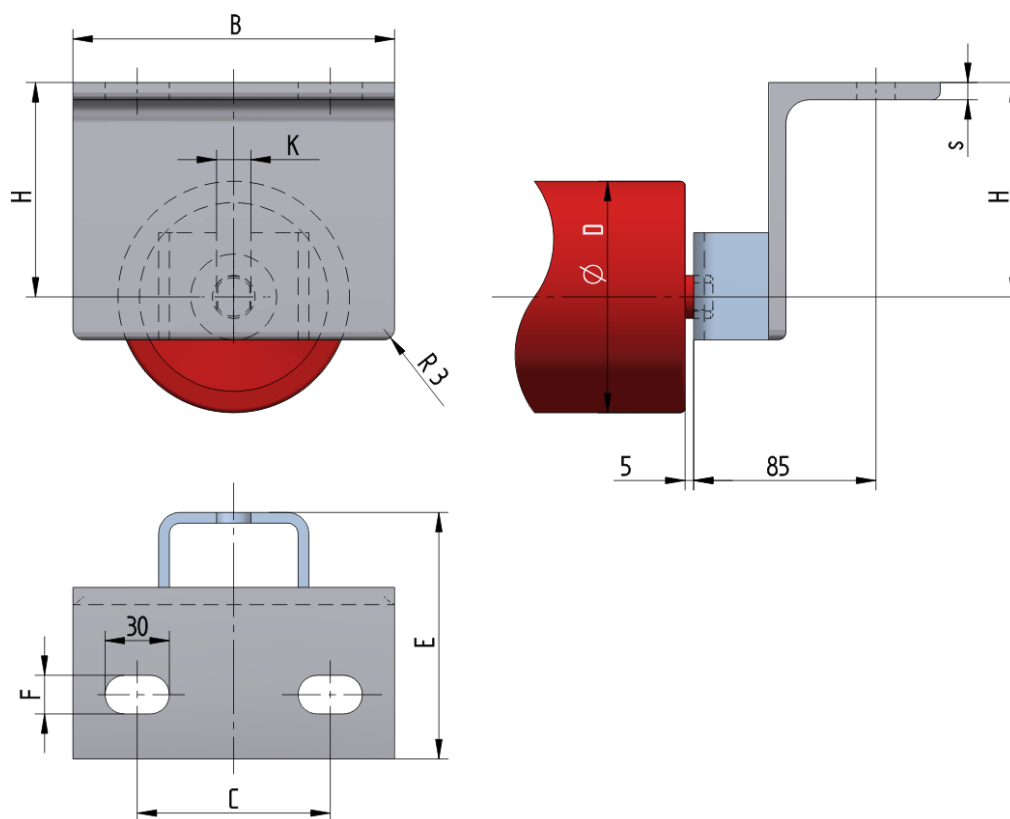

BB(mm)	B(mm)	s(mm)	F(mm)	E(mm)	h(mm)	C(mm)	D(mm)	K(mm)	m/ks(kg)	Artikl
1600-2000	150	8	18	115	100	90	133-159	19	2	UB8150-100-K19
1600-2000	150	8	18	115	100	90	133-159	23	2	UB8150-100-K23
1600-2000	150	10	18	115	130	90	194-219	33	3	UB10150-130-K33