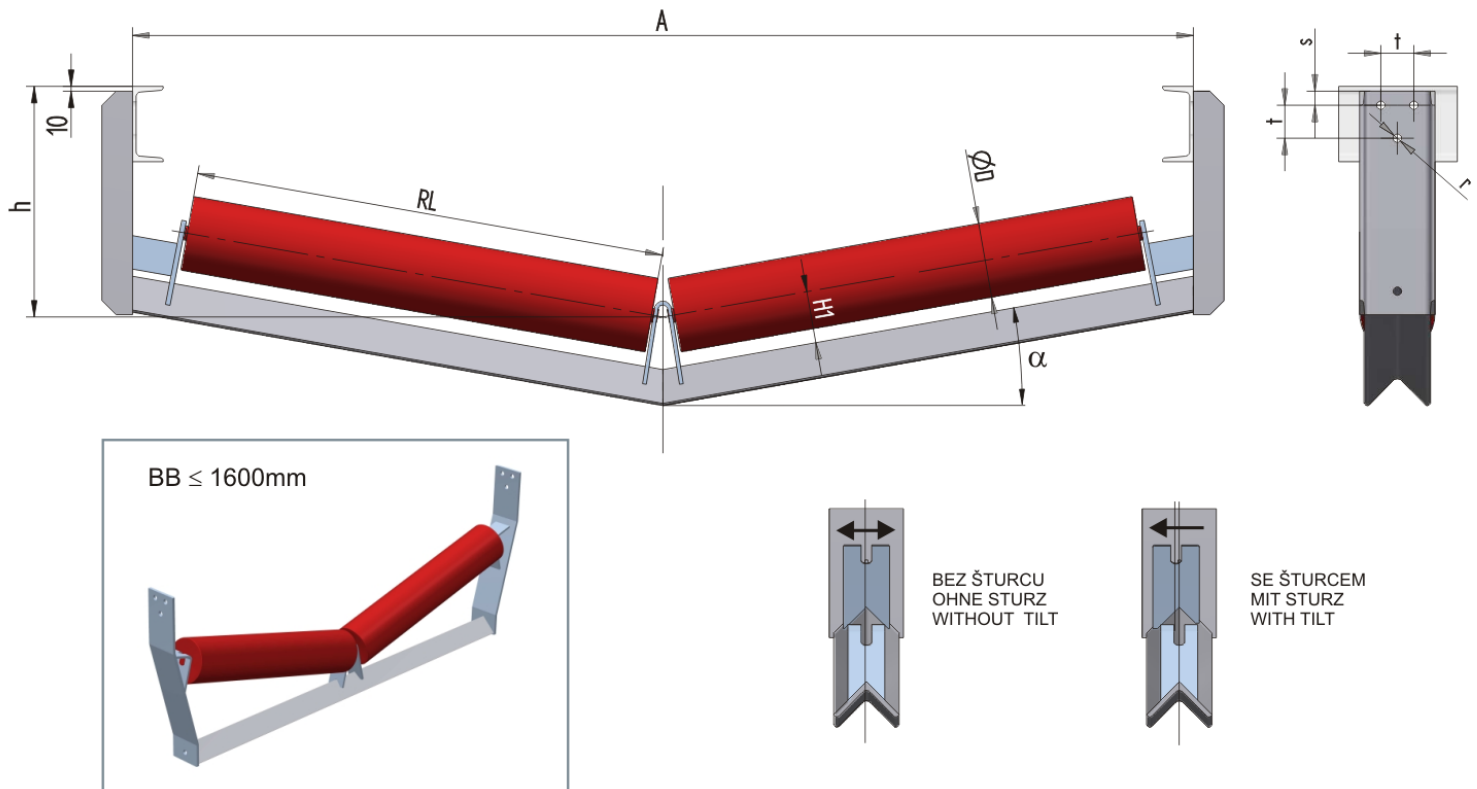

## Válečkové stolice DACH

U70/50/4 - U220-

Verze: 2015-10-26

BB(mm)	Úhel°	D(mm)	RL(mm)	h(mm)	H1(mm)	A(mm)	t(mm)	s(mm)	r(mm)	Artikl
1600	10	108	900	380	80	2050	50	25	17	<a href="#">UL1016010380</a>
1600	15	108	900	465	80	2050	50	25	17	<a href="#">UL1016015465</a>
1600	10	133	900	405	90	2050	50	25	17	<a href="#">UL1016010405</a>
1600	15	133	900	495	90	2050	50	25	17	<a href="#">UL1016015495</a>
1600	10	159	900	440	110	2050	50	25	17	<a href="#">UL1016010440</a>
1600	15	159	900	530	110	2050	50	25	17	<a href="#">UL1016015530</a>
1600	10	194	900	475	140	2050	50	25	17	<a href="#">UL1016010475</a>
1600	15	194	900	555	140	2050	50	25	17	<a href="#">UL1016015555</a>
1800	10	108	1000	420	80	2250	70	30	17	<a href="#">UL1018010420</a>
1800	15	108	1000	520	80	2250	70	30	17	<a href="#">UL1018015520</a>
1800	10	133	1000	455	90	2250	70	30	17	<a href="#">UL1018010455</a>
1800	15	133	1000	555	90	2250	70	30	17	<a href="#">UL1018015555</a>
1800	10	159	1000	490	110	2250	70	30	17	<a href="#">UL1018010490</a>
1800	15	159	1000	590	110	2250	70	30	17	<a href="#">UL1018015590</a>
2000	10	133	1100	500	90	2500	70	30	17	<a href="#">UL1020010500</a>
2000	15	133	1100	600	90	2500	70	30	17	<a href="#">UL1020015600</a>
2000	10	159	1100	540	110	2500	70	30	17	<a href="#">UL1020010540</a>