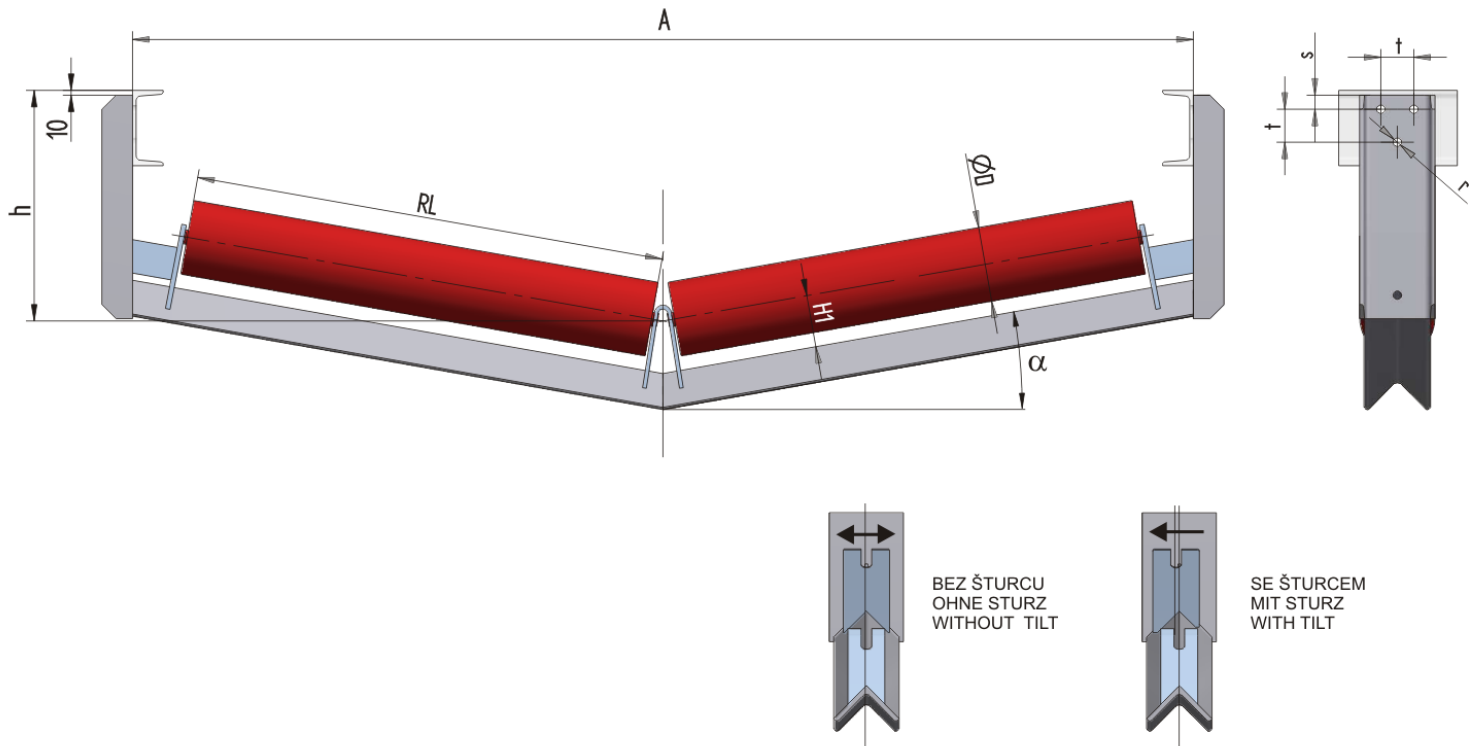

## Válečkové stolice DACH

U70/50/4 - U220-

Verze: 2015-10-26

BB(mm)	Úhel°	D(mm)	RL(mm)	h(mm)	H1(mm)	A(mm)	t(mm)	s(mm)	r(mm)	Artikl
1600	10	108	900	380	80	2050	50	25	17	<a href="#">UL1216010380</a>
1600	15	108	900	465	80	2050	50	25	17	<a href="#">UL1216015465</a>
1600	10	133	900	405	90	2050	50	25	17	<a href="#">UL1216010405</a>
1600	15	133	900	495	90	2050	50	25	17	<a href="#">UL1216015495</a>
1600	10	159	900	440	110	2050	50	25	17	<a href="#">UL1216010440</a>
1600	15	159	900	530	110	2050	50	25	17	<a href="#">UL1216015530</a>
1600	10	194	900	475	130	2050	50	25	17	<a href="#">UL1216010475</a>
1600	15	194	900	555	130	2050	50	25	17	<a href="#">UL1216015555</a>
1800	10	108	1000	420	80	2250	70	30	17	<a href="#">UL1218010420</a>
1800	15	108	1000	520	80	2250	70	30	17	<a href="#">UL1218015520</a>
1800	10	133	1000	455	90	2250	70	30	17	<a href="#">UL1218010455</a>
1800	15	133	1000	555	90	2250	70	30	17	<a href="#">UL1218015555</a>
1800	10	159	1000	490	110	2250	70	30	17	<a href="#">UL1218010490</a>
1800	15	159	1000	590	110	2250	70	30	17	<a href="#">UL1218015590</a>
2000	10	133	1100	500	90	2500	70	30	17	<a href="#">UL1220010500</a>
2000	15	133	1100	600	90	2500	70	30	17	<a href="#">UL1220015600</a>
2000	10	159	1100	540	110	2500	70	30	17	<a href="#">UL1220010540</a>