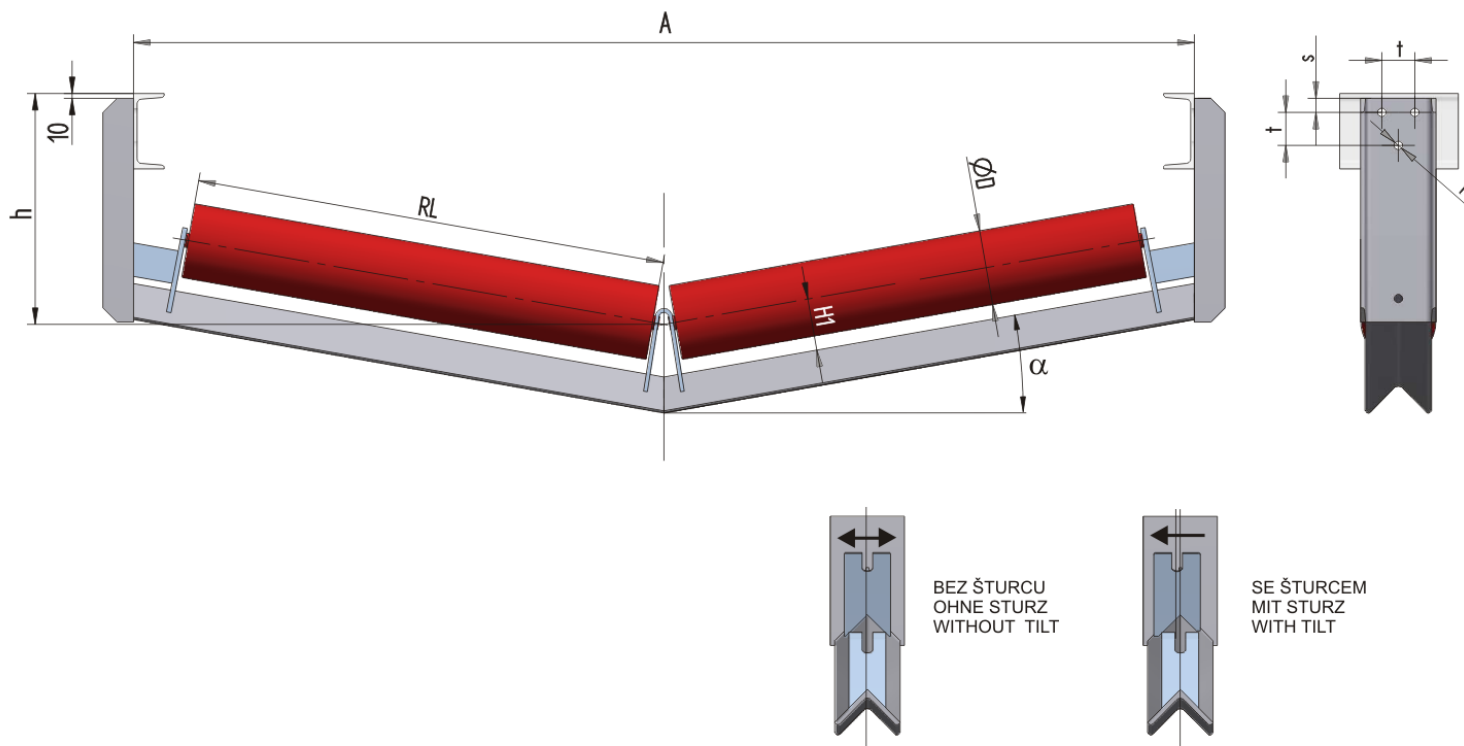

L120/120/12-DIN 1028 / EN 10056-1

Verze: 2020-12-06

BB(mm)	Úhel°	D(mm)	RL(mm)	h(mm)	H1(mm)	A(mm)	t(mm)	s(mm)	r(mm)	Artikl
1600	10	108	900	380	80	2050	50	25	17	UL1216010380
1600	15	108	900	465	80	2050	50	25	17	UL1216015465
1600	10	133	900	405	90	2050	50	25	17	UL1216010405
1600	15	133	900	495	90	2050	50	25	17	UL1216015495
1600	10	159	900	440	110	2050	50	25	17	UL1216010440
1600	15	159	900	530	110	2050	50	25	17	UL1216015530
1600	10	194	900	475	130	2050	50	25	17	UL1216010475
1600	15	194	900	555	130	2050	50	25	17	UL1216015555
1800	10	108	1000	420	80	2250	70	30	17	UL1218010420
1800	15	108	1000	520	80	2250	70	30	17	UL1218015520
1800	10	133	1000	455	90	2250	70	30	17	UL1218010455
1800	15	133	1000	555	90	2250	70	30	17	UL1218015555
1800	10	159	1000	490	110	2250	70	30	17	UL1218010490
1800	15	159	1000	590	110	2250	70	30	17	UL1218015590
2000	10	133	1100	500	90	2500	70	30	17	UL1220010500
2000	15	133	1100	600	90	2500	70	30	17	UL1220015600
2000	10	159	1100	540	110	2500	70	30	17	UL1220010540