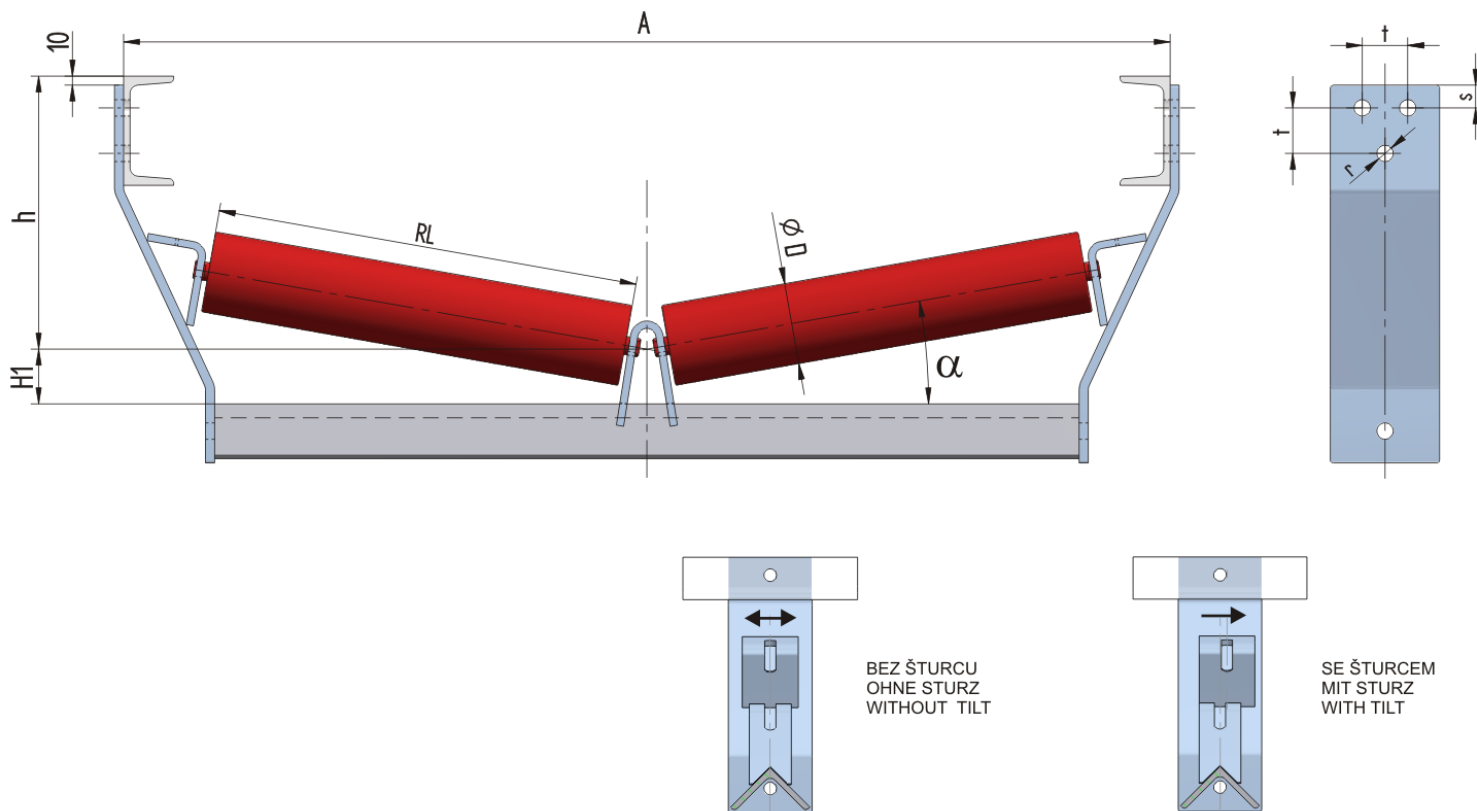

## Válečkové stolice DACH

U70/50/4 - U220-

Verze: 2015-10-26

BB(mm)	Úhel°	D(mm)	RL(mm)	h(mm)	H1(mm)	A(mm)	t(mm)	s(mm)	r(mm)	Artikl
800	10	89	465	290	60	1150	40	20	13	<a href="#">UL708010290</a>
800	15	89	465	340	60	1150	40	20	13	<a href="#">UL708015340</a>
800	10	108	465	300	70	1150	40	20	13	<a href="#">UL708010300</a>
800	15	108	465	350	70	1150	40	20	13	<a href="#">UL708015350</a>
800	10	133	465	315	80	1150	40	20	13	<a href="#">UL708010315</a>
800	15	133	465	365	80	1150	40	20	13	<a href="#">UL708015365</a>
1000	10	89	600	310	60	1350	40	20	13	<a href="#">UL710010310</a>
1000	15	89	600	370	60	1350	40	20	13	<a href="#">UL710015370</a>
1000	10	108	600	320	70	1350	40	20	13	<a href="#">UL710010320</a>
1000	15	108	600	380	70	1350	40	20	13	<a href="#">UL710015380</a>
1000	10	133	600	335	80	1350	40	20	13	<a href="#">UL710010335</a>
1000	15	133	600	395	80	1350	40	20	13	<a href="#">UL710015395</a>
1000	10	159	600	350	90	1350	40	20	13	<a href="#">UL710010350</a>
1000	15	159	600	410	90	1350	40	20	13	<a href="#">UL710015410</a>
1200	10	108	700	350	70	1600	40	20	13	<a href="#">UL712010350</a>
1200	15	108	700	425	70	1600	40	20	13	<a href="#">UL712015425</a>
1200	10	133	700	365	80	1600	40	20	13	<a href="#">UL712010365</a>
1200	15	133	700	440	80	1600	40	20	13	<a href="#">UL712015440</a>