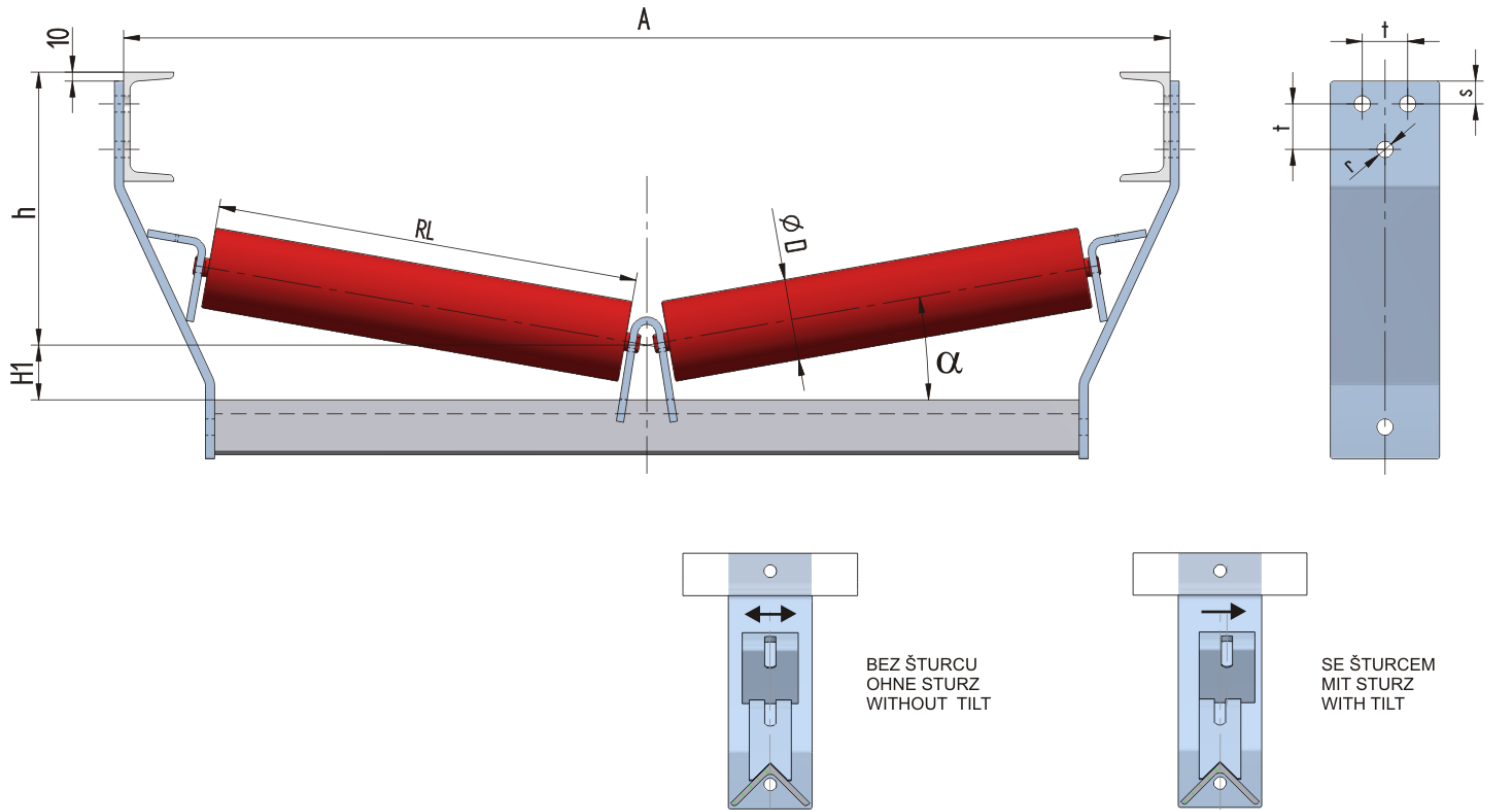

## Válečkové stolice DACH

U70/50/4 - U220-

Verze: 2015-10-26

BB(mm)	Úhel°	D(mm)	RL(mm)	h(mm)	H1(mm)	A(mm)	t(mm)	s(mm)	r(mm)	Artikl
1200	10	108	700	350	70	1600	40	20	13	UL812010350
1200	15	108	700	425	70	1600	40	20	13	UL812015425
1200	10	133	700	365	80	1600	40	20	13	UL812010365
1200	15	133	700	440	80	1600	40	20	13	UL812015440
1200	10	159	700	375	100	1600	40	20	13	UL812010375
1200	15	159	700	450	100	1600	40	20	13	UL812015450
1400	10	108	800	388	70	1800	50	25	17	UL814010388
1400	15	108	800	468	70	1800	50	25	17	UL814015468
1400	10	133	800	400	80	1800	50	25	17	UL814010400
1400	15	133	800	480	80	1800	50	25	17	UL814015480
1400	10	159	800	415	100	1800	50	25	17	UL814010415
1400	15	159	800	495	100	1800	50	25	17	UL814015495
1600	10	133	900	405	80	2050	50	25	17	UL816010405
1600	15	133	900	495	80	2050	50	25	17	UL816015495
1600	10	159	900	440	100	2050	50	25	17	UL816010440
1600	15	159	900	530	100	2050	50	25	17	UL816015530
1600	10	194	900	475	130	2050	50	25	17	UL816010475
1600	15	194	900	555	130	2050	50	25	17	UL816015555