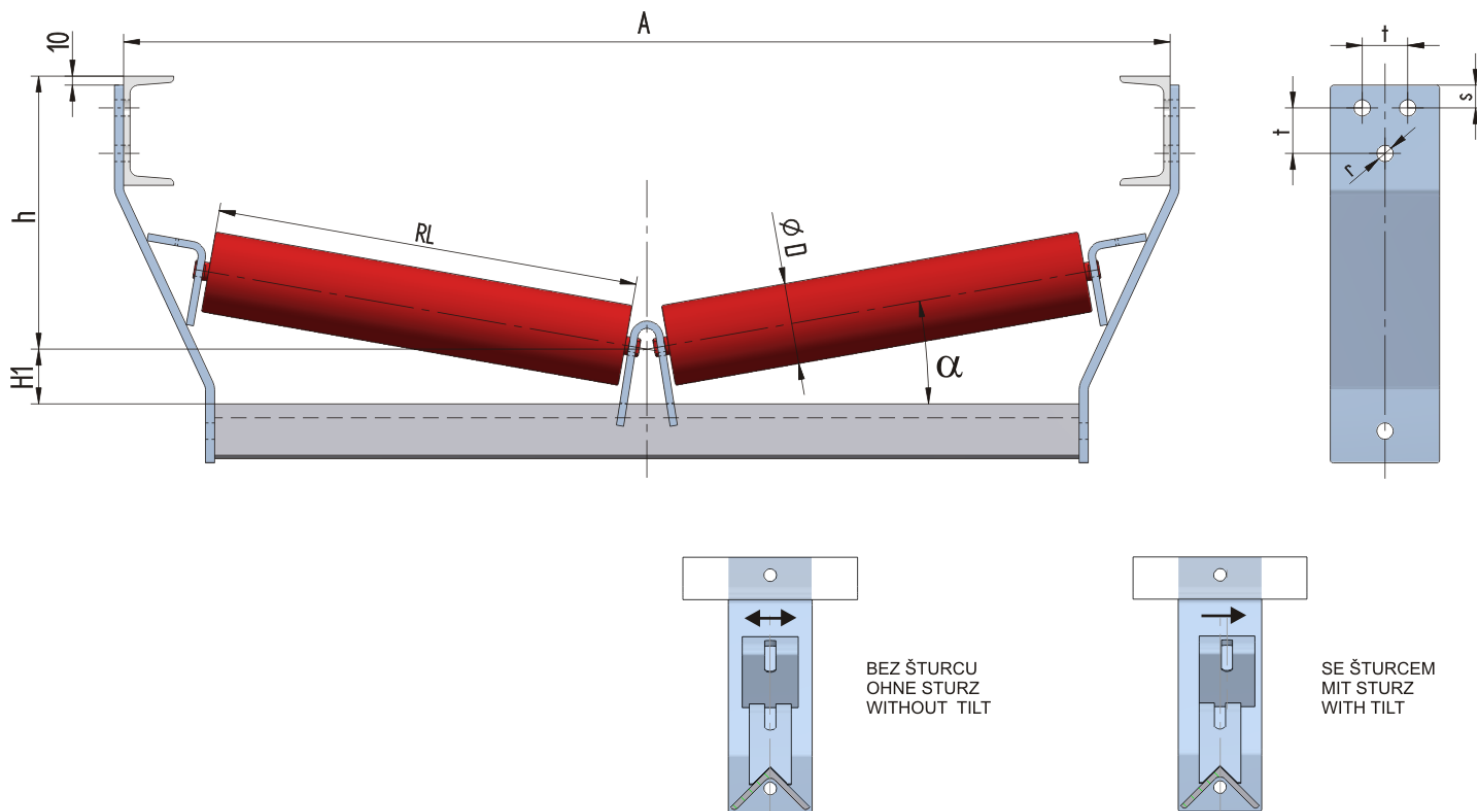

## Válečkové stolice DACH

U70/50/4 - U220-

Verze: 2015-10-26

| BB(mm) | Úhel° | D(mm) | RL(mm) | h(mm) | H1(mm) | A(mm) | t(mm) | s(mm) | r(mm) | Artikel     |
|--------|-------|-------|--------|-------|--------|-------|-------|-------|-------|-------------|
| 1200   | 10    | 108   | 700    | 350   | 70     | 1600  | 40    | 20    | 13    | UL812010350 |
| 1200   | 15    | 108   | 700    | 425   | 70     | 1600  | 40    | 20    | 13    | UL812015425 |
| 1200   | 10    | 133   | 700    | 365   | 80     | 1600  | 40    | 20    | 13    | UL812010365 |
| 1200   | 15    | 133   | 700    | 440   | 80     | 1600  | 40    | 20    | 13    | UL812015440 |
| 1200   | 10    | 159   | 700    | 375   | 100    | 1600  | 40    | 20    | 13    | UL812010375 |
| 1200   | 15    | 159   | 700    | 450   | 100    | 1600  | 40    | 20    | 13    | UL812015450 |
| 1400   | 10    | 108   | 800    | 388   | 70     | 1800  | 50    | 25    | 17    | UL814010388 |
| 1400   | 15    | 108   | 800    | 468   | 70     | 1800  | 50    | 25    | 17    | UL814015468 |
| 1400   | 10    | 133   | 800    | 400   | 80     | 1800  | 50    | 25    | 17    | UL814010400 |
| 1400   | 15    | 133   | 800    | 480   | 80     | 1800  | 50    | 25    | 17    | UL814015480 |
| 1400   | 10    | 159   | 800    | 415   | 100    | 1800  | 50    | 25    | 17    | UL814010415 |
| 1400   | 15    | 159   | 800    | 495   | 100    | 1800  | 50    | 25    | 17    | UL814015495 |
| 1600   | 10    | 133   | 900    | 405   | 80     | 2050  | 50    | 25    | 17    | UL816010405 |
| 1600   | 15    | 133   | 900    | 495   | 80     | 2050  | 50    | 25    | 17    | UL816015495 |
| 1600   | 10    | 159   | 900    | 440   | 100    | 2050  | 50    | 25    | 17    | UL816010440 |
| 1600   | 15    | 159   | 900    | 530   | 100    | 2050  | 50    | 25    | 17    | UL816015530 |
| 1600   | 10    | 194   | 900    | 475   | 130    | 2050  | 50    | 25    | 17    | UL816010475 |
| 1600   | 15    | 194   | 900    | 555   | 130    | 2050  | 50    | 25    | 17    | UL816015555 |