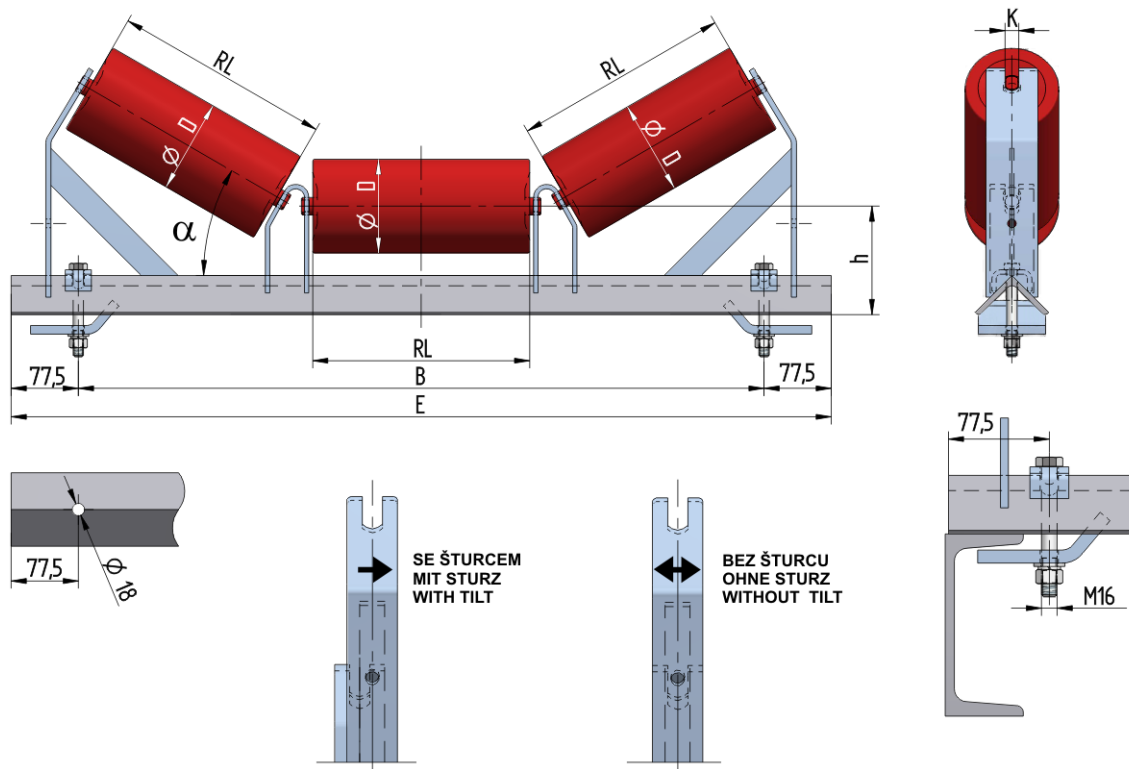

## Válečkové stolice

Verze:

BB(mm)	Úhel°	D(mm)	RL(mm)	h(mm)	B(mm)	E(mm)	m(kg)	Artikl
1000	15	89,108,133,159	380	175	1190	1345	29.90	<a href="#">VAL1010015175</a>
1000	20	89,108,133,159	380	175	1190	1345	30.30	<a href="#">VAL1010020175</a>
1000	25	89,108,133,159	380	175	1190	1345	32.00	<a href="#">VAL1010025175</a>
1000	30	89,108,133,159	380	175	1190	1345	33.40	<a href="#">VAL1010030175</a>
1000	35	89,108,133,159	380	175	1190	1345	34.30	<a href="#">VAL1010035175</a>
1000	40	89,108,133,159	380	175	1190	1345	35.20	<a href="#">VAL1010040175</a>
1000	45	89,108,133,159	380	175	1190	1345	37.43	<a href="#">VAL1010045175</a>
1200	15	89,108,133,159	465	175	1440	1595	33.80	<a href="#">VAL1012015175</a>
1200	20	89,108,133,159	465	175	1440	1595	36.10	<a href="#">VAL1012020175</a>
1200	25	89,108,133,159	465	175	1440	1595	37.10	<a href="#">VAL1012025175</a>
1200	30	89,108,133,159	465	175	1440	1595	38.00	<a href="#">VAL1012030175</a>
1200	35	89,108,133,159	465	175	1440	1595	39.00	<a href="#">VAL1012035175</a>
1200	40	89,108,133,159	465	175	1440	1595	40.30	<a href="#">VAL1012040175</a>
1200	45	89,108,133,159	465	175	1440	1595	41.50	<a href="#">VAL1012045175</a>
1400	15	89,108,133,159	530	175	1640	1795	37.10	<a href="#">VAL1014015175</a>
1400	20	89,108,133,159	530	175	1640	1795	39.50	<a href="#">VAL1014020175</a>
1400	25	89,108,133,159	530	175	1640	1795	40.70	<a href="#">VAL1014025175</a>
1400	30	89,108,133,159	530	175	1640	1795	41.70	<a href="#">VAL1014030175</a>
1400	35	89,108,133,159	530	175	1640	1795	43.00	<a href="#">VAL1014035175</a>