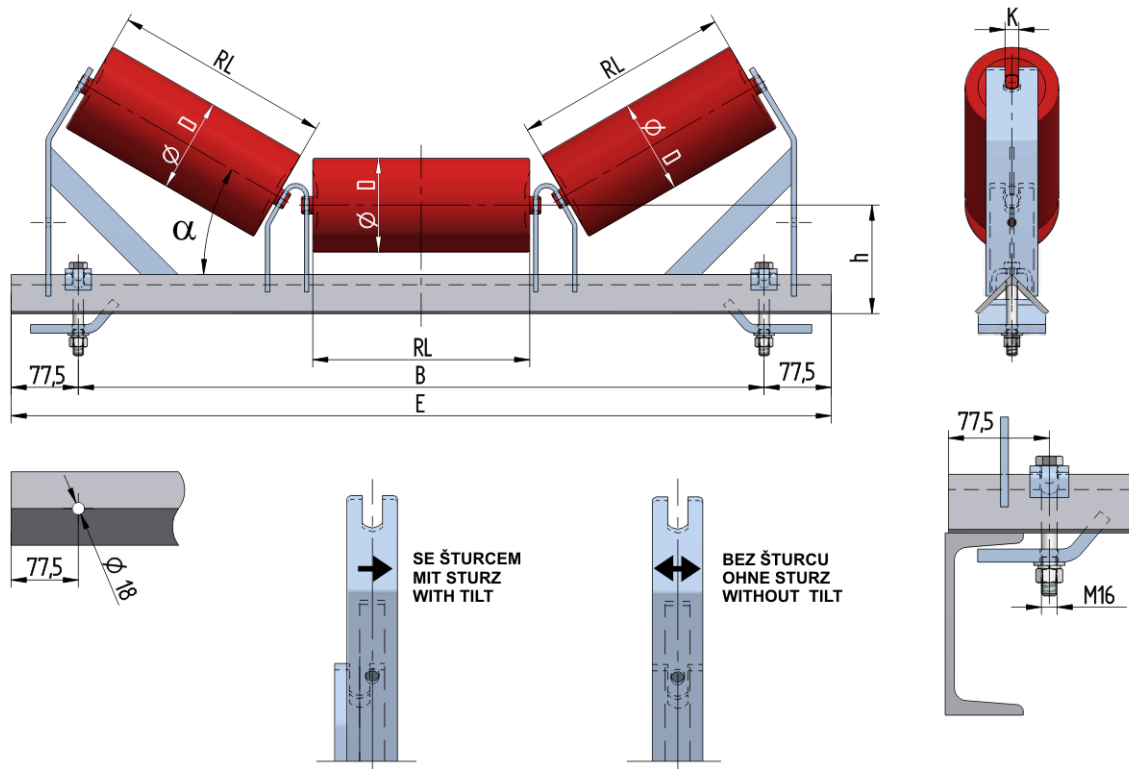

## Válečkové stolice VAL10

L100/100/10-DIN 1028 / EN 10056-1

Verze: 2015-07-27

BB(mm)	Úhel°	D(mm)	RL(mm)	h(mm)	B(mm)	E(mm)	m(kg)	Artikl
1000	15	89,108,133,159	380	175	1190	1345	29.90	<a href="#">VAL1010015175</a>
1000	20	89,108,133,159	380	175	1190	1345	30.30	<a href="#">VAL1010020175</a>
1000	25	89,108,133,159	380	175	1190	1345	32.00	<a href="#">VAL1010025175</a>
1000	30	89,108,133,159	380	175	1190	1345	33.40	<a href="#">VAL1010030175</a>
1000	35	89,108,133,159	380	175	1190	1345	34.30	<a href="#">VAL1010035175</a>
1000	40	89,108,133,159	380	175	1190	1345	35.20	<a href="#">VAL1010040175</a>
1000	45	89,108,133,159	380	175	1190	1345	37.43	<a href="#">VAL1010045175</a>
1200	15	89,108,133,159	465	175	1440	1595	33.80	<a href="#">VAL1012015175</a>
1200	20	89,108,133,159	465	175	1440	1595	36.10	<a href="#">VAL1012020175</a>
1200	25	89,108,133,159	465	175	1440	1595	37.10	<a href="#">VAL1012025175</a>
1200	30	89,108,133,159	465	175	1440	1595	38.00	<a href="#">VAL1012030175</a>
1200	35	89,108,133,159	465	175	1440	1595	39.00	<a href="#">VAL1012035175</a>
1200	40	89,108,133,159	465	175	1440	1595	40.30	<a href="#">VAL1012040175</a>
1200	45	89,108,133,159	465	175	1440	1595	41.50	<a href="#">VAL1012045175</a>
1400	15	89,108,133,159	530	175	1640	1795	37.10	<a href="#">VAL1014015175</a>
1400	20	89,108,133,159	530	175	1640	1795	39.50	<a href="#">VAL1014020175</a>
1400	25	89,108,133,159	530	175	1640	1795	40.70	<a href="#">VAL1014025175</a>
1400	30	89,108,133,159	530	175	1640	1795	41.70	<a href="#">VAL1014030175</a>
1400	35	89,108,133,159	530	175	1640	1795	43.00	<a href="#">VAL1014035175</a>
1400	40	89,108,133,159	530	175	1640	1795	44.30	<a href="#">VAL1014040175</a>