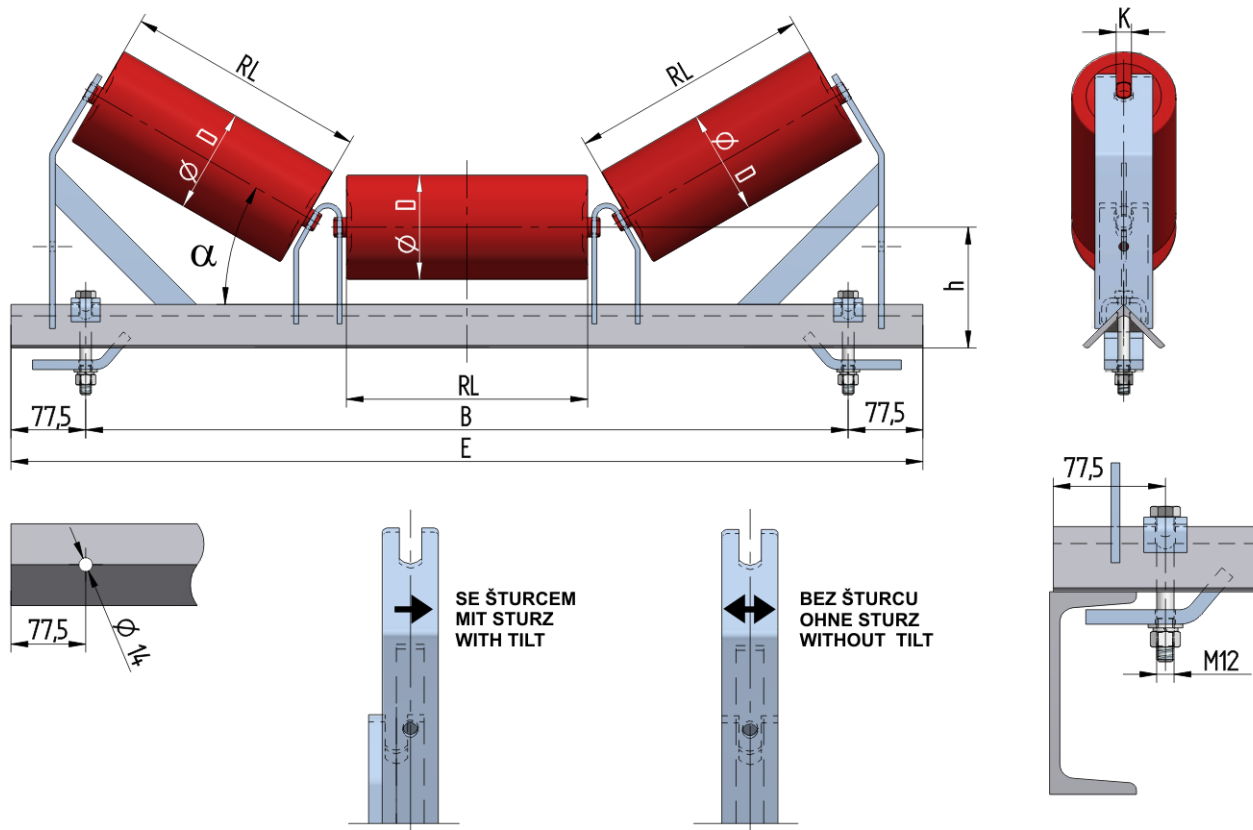

Verze: 2020-11-03

BB(mm)	Úhel°	D(mm)	RL(mm)	h(mm)	B(mm)	E(mm)	m(kg)	Artikl
500	15	89,108,133	200	135	640	795	10.00	VAL705015135
500	20	89,108,133	200	135	640	795	10.20	VAL705020135
500	25	89,108,133	200	135	640	795	10.30	VAL705025135
500	30	89,108,133	200	135	640	795	10.50	VAL705030135
500	35	89,108,133	200	135	640	795	11.50	VAL705035135
500	40	89,108,133	200	135	640	795	11.70	VAL705040135
500	45	89,108,133	200	135	640	795	11.90	VAL705045135
650	15	89,108,133	250	135	790	945	11.20	VAL706515135
650	20	89,108,133	250	135	790	945	11.40	VAL706520135
650	25	89,108,133	250	135	790	945	11.60	VAL706525135
650	30	89,108,133	250	135	790	945	11.80	VAL706530135
650	35	89,108,133	250	135	790	945	12.90	VAL706535135
650	40	89,108,133	250	135	790	945	13.20	VAL706540135
650	45	89,108,133	250	135	790	945	13.40	VAL706545135
800	15	89,108,133	315	135	990	1145	12.80	VAL708015135
800	20	89,108,133	315	135	990	1145	13.00	VAL708020135
800	25	89,108,133	315	135	990	1145	13.10	VAL708025135
800	30	89,108,133	315	135	990	1145	13.60	VAL708030135
800	35	89,108,133	315	135	990	1145	14.00	VAL708035135