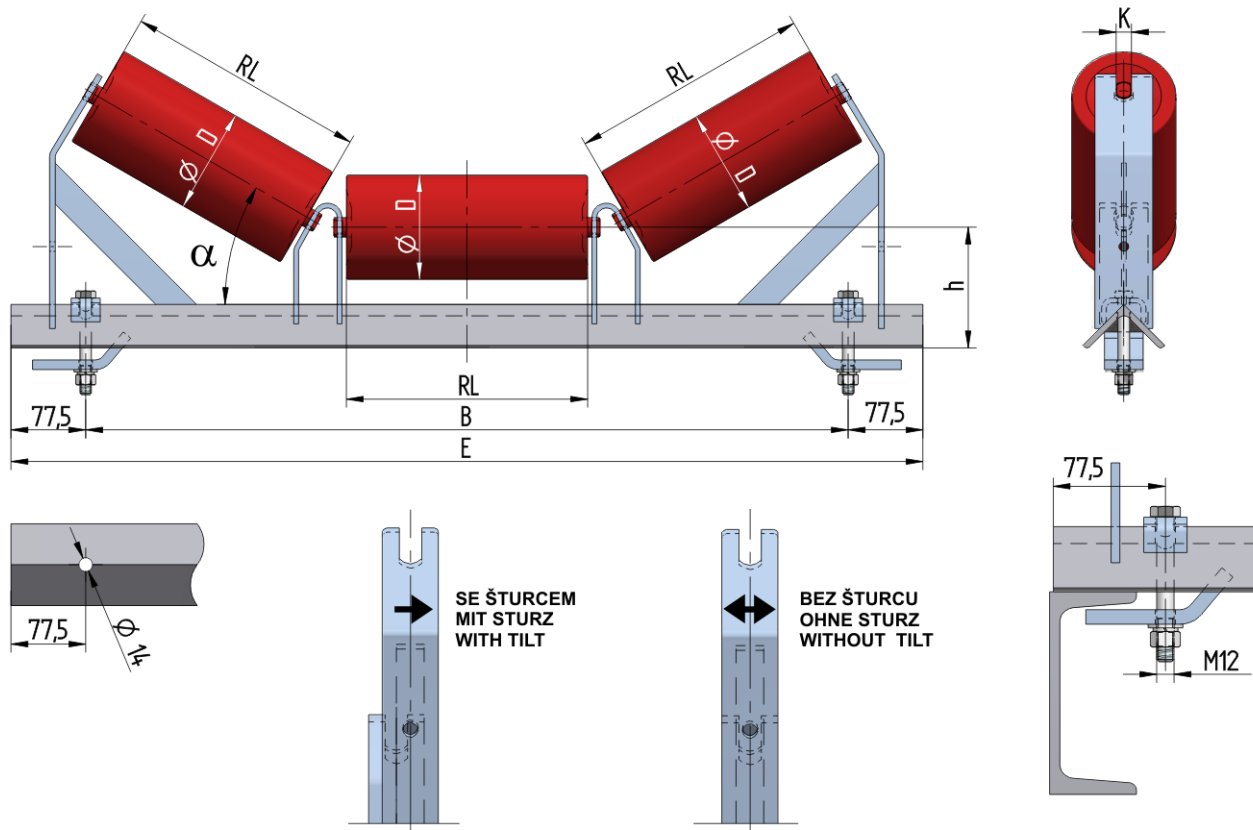

## Válečkové stolice

Verze:

BB(mm)	Úhel°	D(mm)	RL(mm)	h(mm)	B(mm)	E(mm)	m(kg)	Artikl
500	15	89,108,133	200	135	640	795	10.00	<a href="#">VAL705015135</a>
500	20	89,108,133	200	135	640	795	10.20	<a href="#">VAL705020135</a>
500	25	89,108,133	200	135	640	795	10.30	<a href="#">VAL705025135</a>
500	30	89,108,133	200	135	640	795	10.50	<a href="#">VAL705030135</a>
500	35	89,108,133	200	135	640	795	11.50	<a href="#">VAL705035135</a>
500	40	89,108,133	200	135	640	795	11.70	<a href="#">VAL705040135</a>
500	45	89,108,133	200	135	640	795	11.90	<a href="#">VAL705045135</a>
650	15	89,108,133	250	135	790	945	11.20	<a href="#">VAL706515135</a>
650	20	89,108,133	250	135	790	945	11.40	<a href="#">VAL706520135</a>
650	25	89,108,133	250	135	790	945	11.60	<a href="#">VAL706525135</a>
650	30	89,108,133	250	135	790	945	11.80	<a href="#">VAL706530135</a>
650	35	89,108,133	250	135	790	945	12.90	<a href="#">VAL706535135</a>
650	40	89,108,133	250	135	790	945	13.20	<a href="#">VAL706540135</a>
650	45	89,108,133	250	135	790	945	13.40	<a href="#">VAL706545135</a>
800	15	89,108,133	315	135	990	1145	12.80	<a href="#">VAL708015135</a>
800	20	89,108,133	315	135	990	1145	13.00	<a href="#">VAL708020135</a>
800	25	89,108,133	315	135	990	1145	13.10	<a href="#">VAL708025135</a>
800	30	89,108,133	315	135	990	1145	13.60	<a href="#">VAL708030135</a>
800	35	89,108,133	315	135	990	1145	14.00	<a href="#">VAL708035135</a>