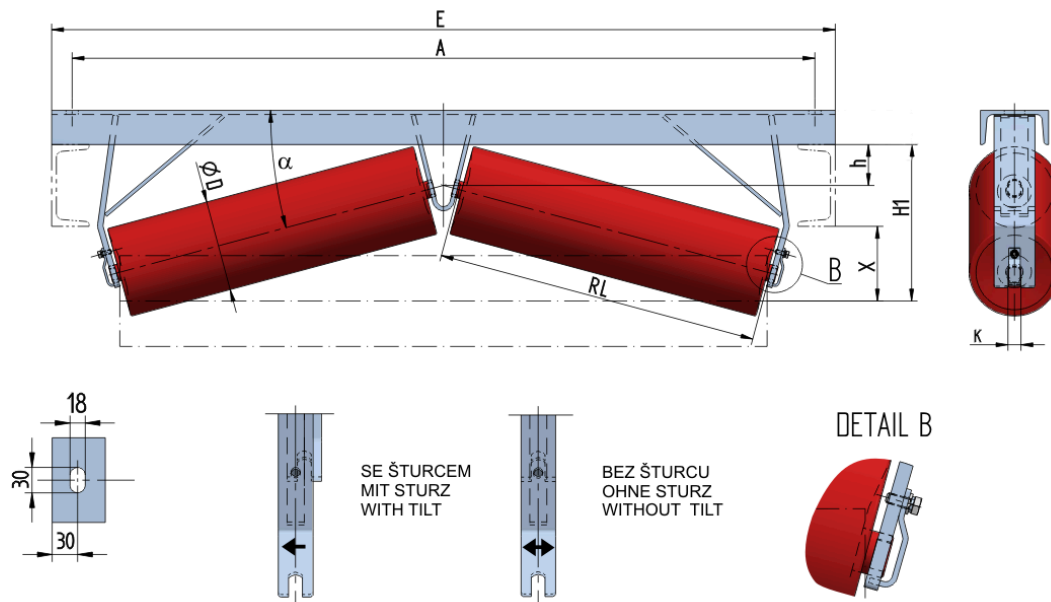

Hmotnost **m** je uvedena bez válečků!

DACH-U8006515040

Hmotnost (kg)	0
Šířka pásu BB (mm)	650
Úhel °	15
Průměr válečku D (mm)	63,5
Délka válečku RL (mm)	380
Výška osy středového válečku od infrastruktury h (mm)	40
Připojovací rozměr staničky A (mm)	890
Délka základny E (mm)	950
Výška X (mm)	70
Výška H1 (mm)	170

GTK spol. s r.o., CZ-68707 Tupesy 116, Czech Republic, Tel.: +420 572 520 880-9, Fax: +420 520 899
e-mail: gkt@gktupesy.cz, www.gktupesy.cz