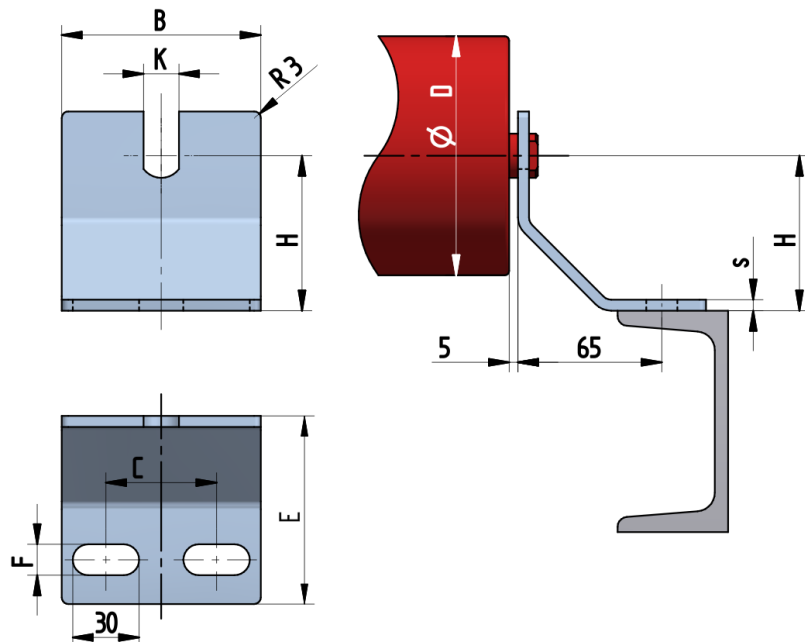

Hmotnost **m** je uvedena bez válečků!

OB5090-070-K16

Šířka pásu BB (mm)	400-1200
Šířka držáku B (mm)	90
Tloušťka materiálu s (mm)	5
Šířka drážky F (mm)	14
Délka držáku E (mm)	95
Výška osy středového válečku od infrastruktury H (mm)	70
Délka základny C (mm)	50
Drážka pro váleček K (mm)	16
Průměr válečku D (mm)	63.5 - 108

GTK spol. s r.o., CZ-68707 Tupesy 116, Czech Republic, Tel.: +420 572 520 880-9, Fax: +420 520 899
e-mail: gtk@gktupesy.cz, www.gktupesy.cz