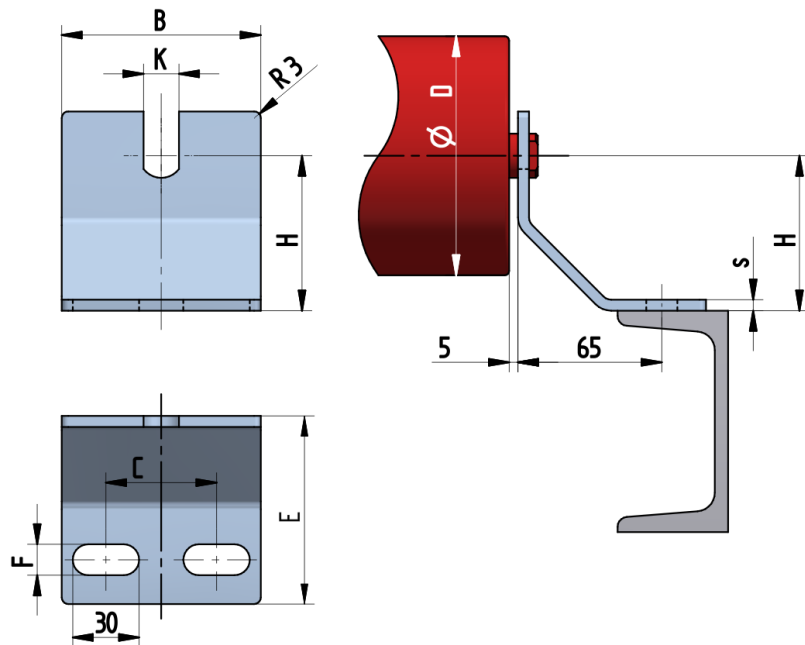

Hmotnost **m** je uvedena bez válečků!

OB5090-070-K16

Šířka pásu BB (mm)	400-1200
Šířka držáku B (mm)	90
Tloušťka materiálu s (mm)	5
Šířka drážky F (mm)	14
Délka držáku E (mm)	95
Výška osy středového válečku od infrastruktury H (mm)	70
Délka základny C (mm)	50
Drážka pro váleček K (mm)	16
Průměr válečku D (mm)	63.5 - 108

GTK spol. s r.o., CZ-68707 Tupesy 116, Czech Republic, Tel.: +420 572 520 880-9, Fax: +420 520 899

e-mail: gtk@gktupesy.cz, www.gktupesy.cz