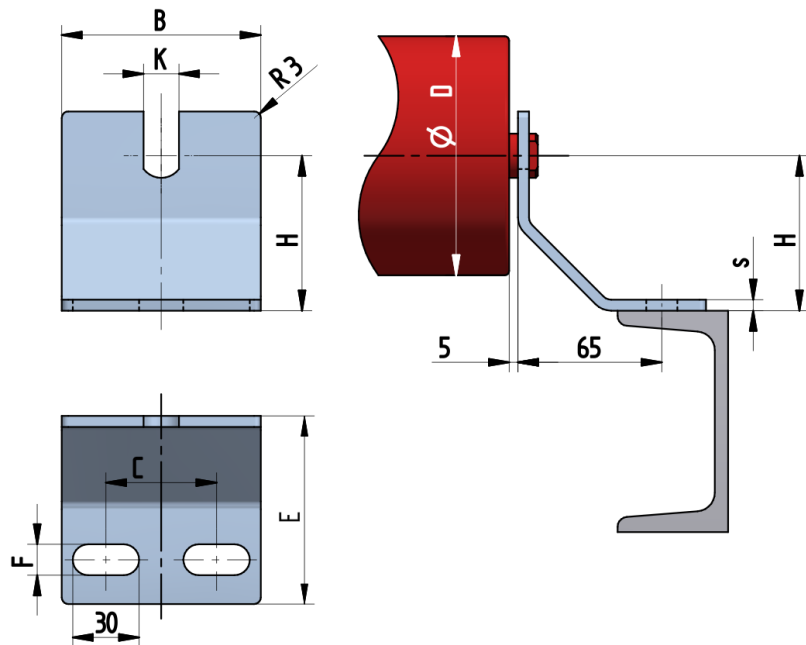

Hmotnost **m** je uvedena bez válečků!

OB5090-100-K16

Šířka pásu BB (mm)	400-1200
Šířka držáku B (mm)	90
Tloušťka materiálu s (mm)	5
Šířka drážky F (mm)	14
Délka držáku E (mm)	95
Výška osy středového válečku od infrastruktury H (mm)	100
Délka základny C (mm)	50
Drážka pro váleček K (mm)	16
Průměr válečku D (mm)	133-159

GTK spol. s r.o., CZ-68707 Tupesy 116, Czech Republic, Tel.: +420 572 520 880-9, Fax: +420 520 899
e-mail: gtk@gktupesy.cz, www.gktupesy.cz