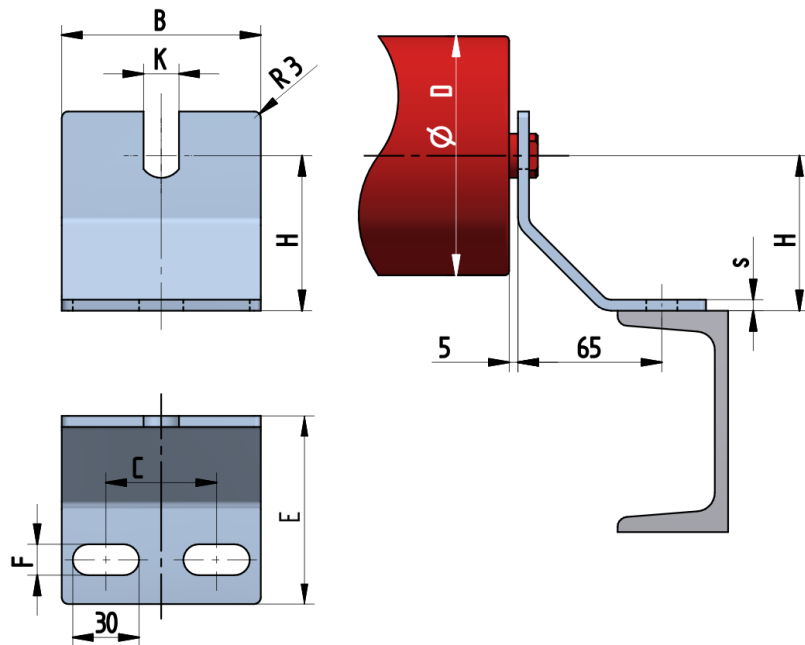

Hmotnost **m** je uvedena bez válečků!

OB5090-100-K16

Šířka pásu BB (mm)	400-1200
Šířka držáku B (mm)	90
Tloušťka materiálu s (mm)	5
Šířka drážky F (mm)	14
Délka držáku E (mm)	95
Výška osy středového válečku od infrastruktury H (mm)	100
Délka základny C (mm)	50
Drážka pro váleček K (mm)	16
Průměr válečku D (mm)	133-159

GTK spol. s r.o., CZ-68707 Tupesy 116, Czech Republic, Tel.: +420 572 520 880-9, Fax: +420 520 899
e-mail: gtk@gktupesy.cz, www.gktupesy.cz