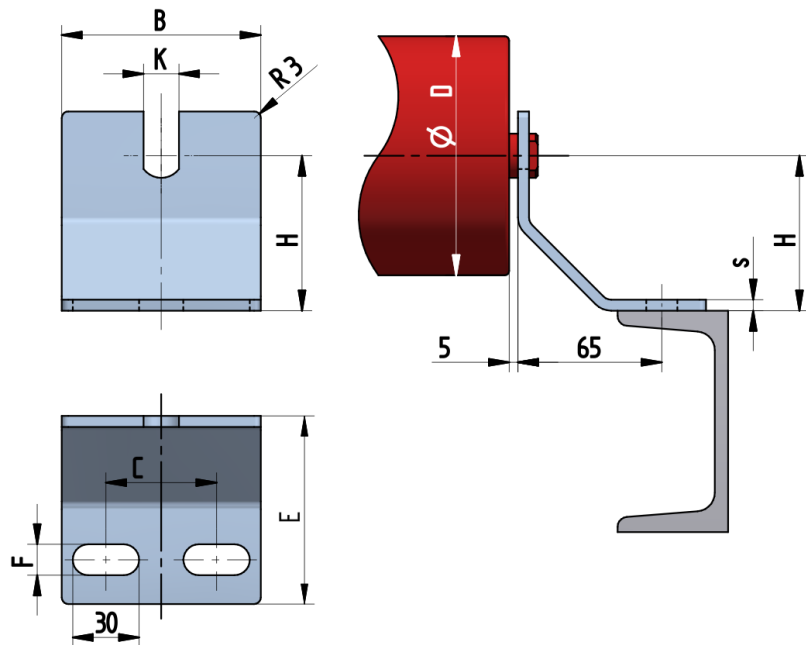

Hmotnost **m** je uvedena bez válečků!

OB5090-100-K19

Šířka pásu BB (mm)	400-1200
Šířka držáku B (mm)	90
Tloušťka materiálu s (mm)	5
Šířka drážky F (mm)	14
Délka držáku E (mm)	95
Výška osy středového válečku od infrastruktury H (mm)	100
Délka základny C (mm)	50
Drážka pro váleček K (mm)	19
Průměr válečku D (mm)	133-159

GTK spol. s r.o., CZ-68707 Tupesy 116, Czech Republic, Tel.: +420 572 520 880-9, Fax: +420 520 899
e-mail: gtk@gktupesy.cz, www.gktupesy.cz