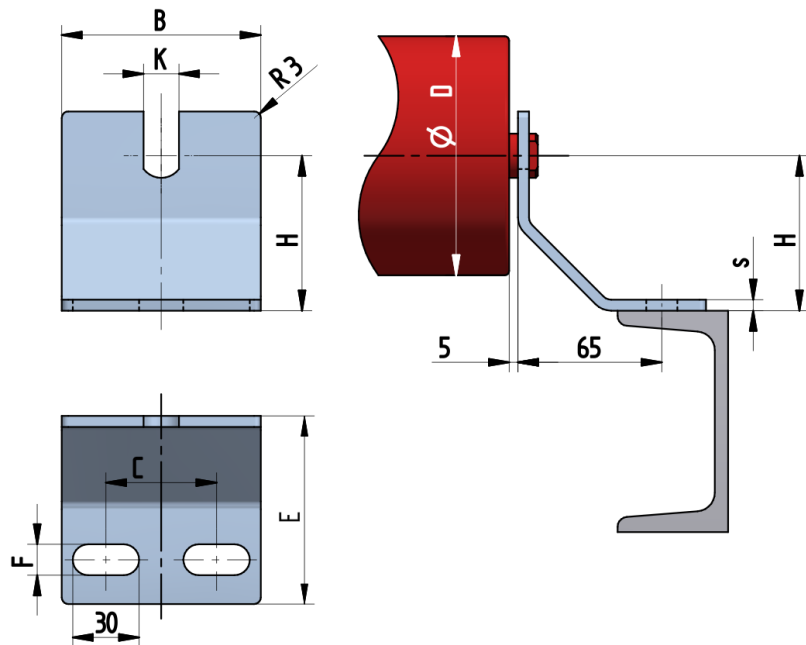

Hmotnost **m** je uvedena bez válečků!

OB5140-070-K16

Šířka pásu BB (mm)	800-1200
Šířka držáku B (mm)	140
Tloušťka materiálu s (mm)	5
Šířka drážky F (mm)	18
Délka držáku E (mm)	95
Výška osy středového válečku od infrastruktury H (mm)	70
Délka základny C (mm)	90
Drážka pro váleček K (mm)	16
Průměr válečku D (mm)	63,5-108

GTK spol. s r.o., CZ-68707 Tupesy 116, Czech Republic, Tel.: +420 572 520 880-9, Fax: +420 520 899
e-mail: gtk@gktupesy.cz, www.gktupesy.cz