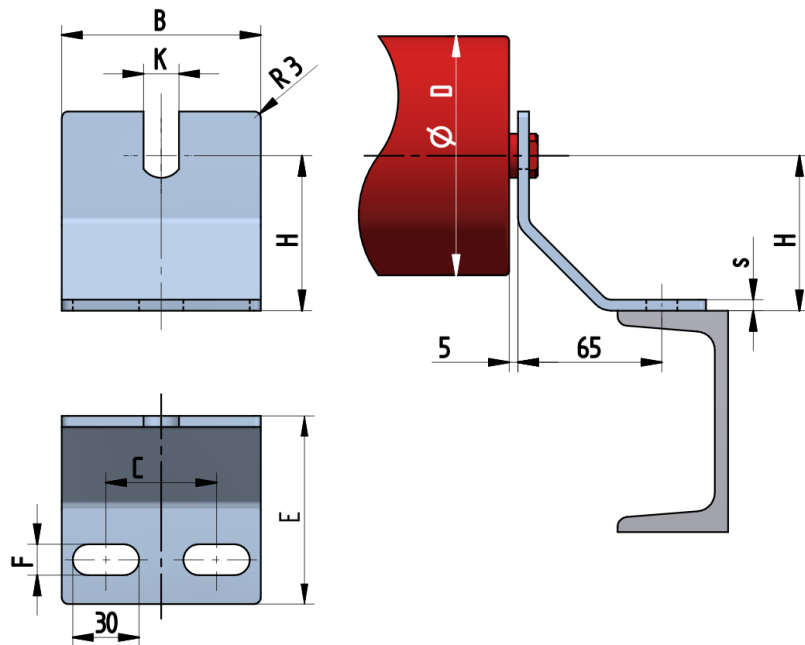

Hmotnost **m** je uvedena bez válečků!

OB5140-070-K19

Šířka pásu BB (mm)	800-1200
Šířka držáku B (mm)	140
Tloušťka materiálu s (mm)	5
Šířka drážky F (mm)	18
Délka držáku E (mm)	95
Výška osy středového válečku od infrastruktury H (mm)	70
Délka základny C (mm)	90
Drážka pro váleček K (mm)	19
Průměr válečku D (mm)	63,5-108

GTK spol. s r.o., CZ-68707 Tupesy 116, Czech Republic, Tel.: +420 572 520 880-9, Fax: +420 520 899
e-mail: gtk@gktupesy.cz, www.gktupesy.cz