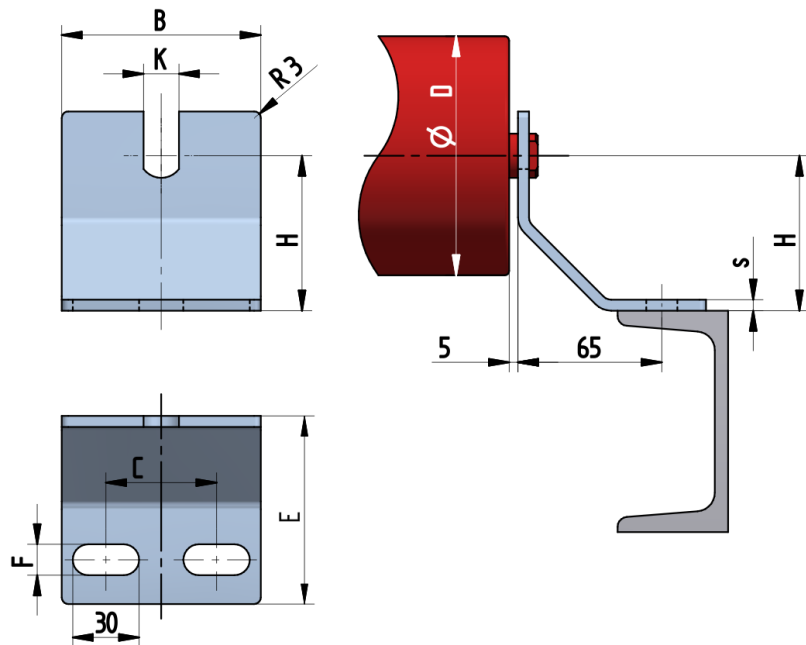

Hmotnost **m** je uvedena bez válečků!

OB5140-070-K19

Šířka pásu BB (mm)	800-1200
Šířka držáku B (mm)	140
Tloušťka materiálu s (mm)	5
Šířka drážky F (mm)	18
Délka držáku E (mm)	95
Výška osy středového válečku od infrastruktury H (mm)	70
Délka základny C (mm)	90
Drážka pro váleček K (mm)	19
Průměr válečku D (mm)	63,5-108

GTK spol. s r.o., CZ-68707 Tupesy 116, Czech Republic, Tel.: +420 572 520 880-9, Fax: +420 520 899
e-mail: gtk@gktupesy.cz, www.gktupesy.cz