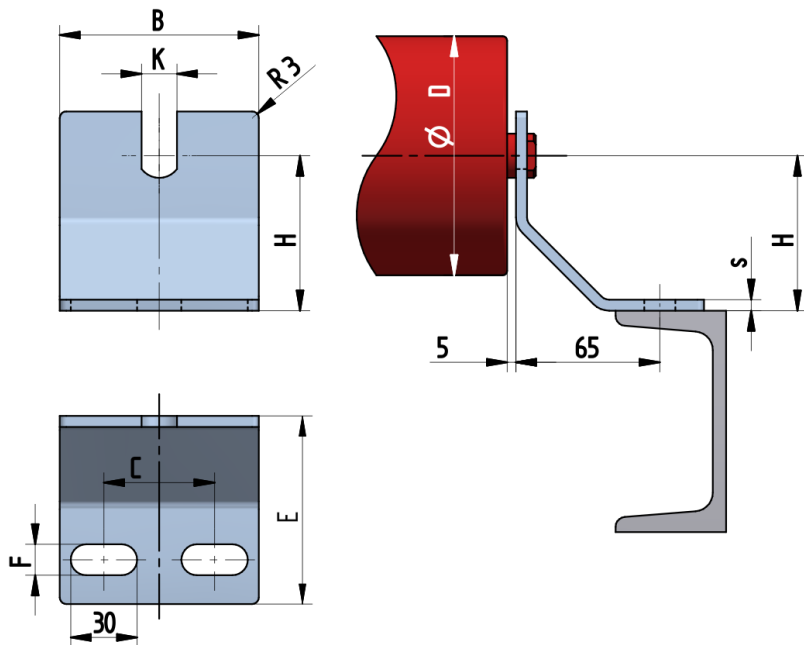

Hmotnost **m** je uvedena bez válečků!

OB5140-070-K23

Šířka pásu BB (mm)	800-1200
Šířka držáku B (mm)	140
Tloušťka materiálu s (mm)	5
Šířka drážky F (mm)	18
Délka držáku E (mm)	95
Výška osy středového válečku od infrastruktury H (mm)	70
Délka základny C (mm)	90
Drážka pro váleček K (mm)	23
Průměr válečku D (mm)	63.5 - 108

GTK spol. s r.o., CZ-68707 Tupesy 116, Czech Republic, Tel.: +420 572 520 880-9, Fax: +420 520 899
e-mail: gtk@gktupesy.cz, www.gktupesy.cz