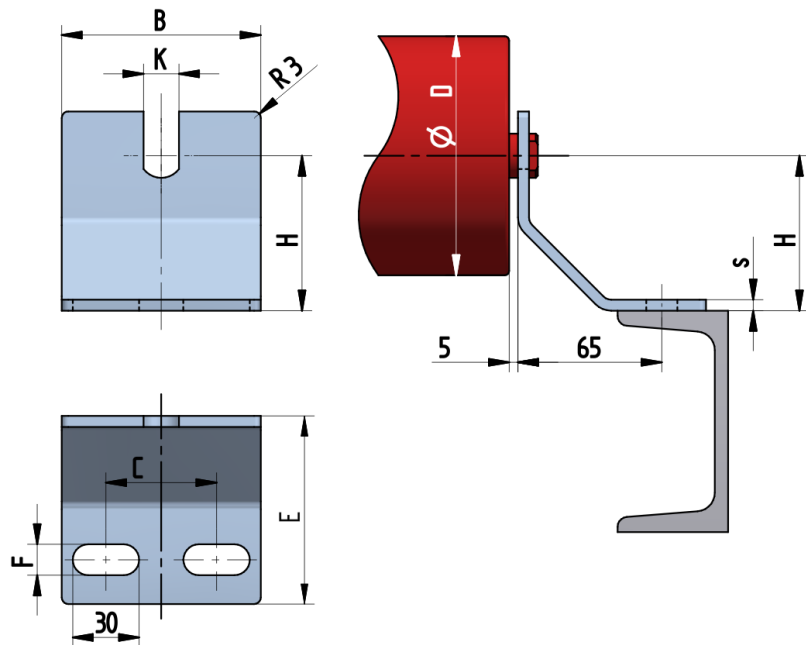

Hmotnost **m** je uvedena bez válečků!

OB5140-070-K23

Šířka pásu BB (mm)	800-1200
Šířka držáku B (mm)	140
Tloušťka materiálu s (mm)	5
Šířka drážky F (mm)	18
Délka držáku E (mm)	95
Výška osy středového válečku od infrastruktury H (mm)	70
Délka základny C (mm)	90
Drážka pro váleček K (mm)	23
Průměr válečku D (mm)	63.5 - 108

GTK spol. s r.o., CZ-68707 Tupesy 116, Czech Republic, Tel.: +420 572 520 880-9, Fax: +420 520 899
e-mail: gtk@gktupesy.cz, www.gktupesy.cz