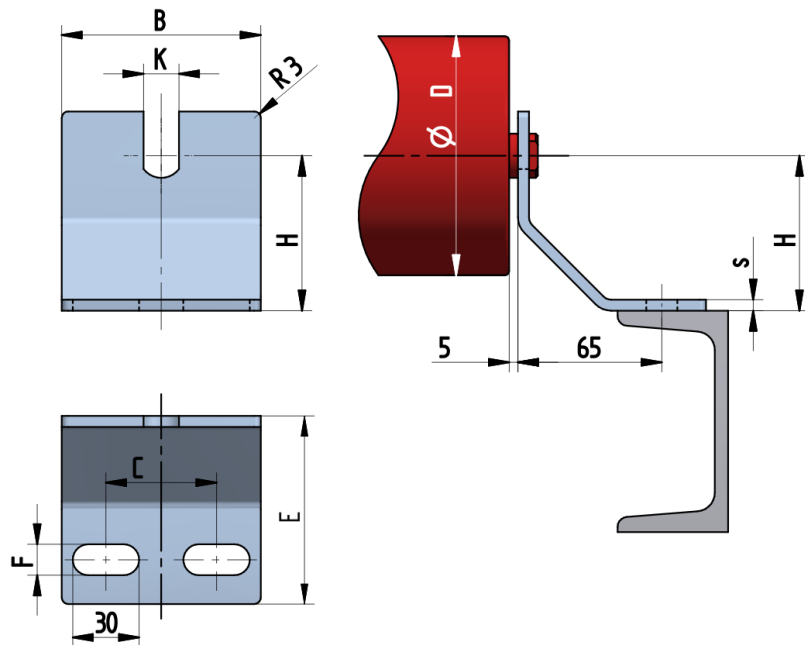

Hmotnost **m** je uvedena bez válečků!

OB5140-070-K23

Šířka pásu BB (mm)	800-1200
Šířka držáku B (mm)	140
Tloušťka materiálu s (mm)	5
Šířka drážky F (mm)	18
Délka držáku E (mm)	95
Výška osy středového válečku od infrastruktury H (mm)	70
Délka základny C (mm)	90
Drážka pro váleček K (mm)	23
Průměr válečku D (mm)	63.5 - 108

GTK spol. s r.o., CZ-68707 Tupesy 116, Czech Republic, Tel.: +420 572 520 880-9, Fax: +420 520 899
e-mail: gtk@gktupesy.cz, www.gktupesy.cz