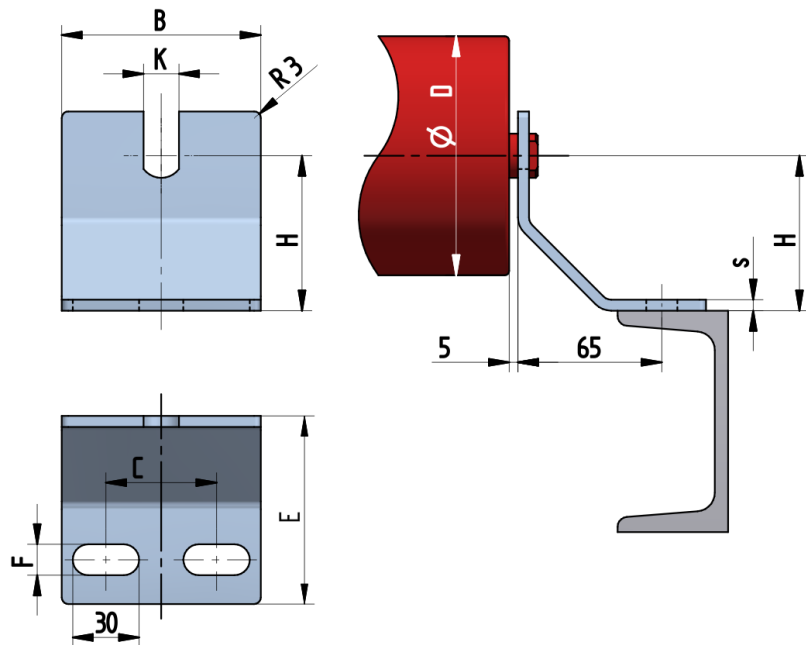

Hmotnost **m** je uvedena bez válečků!

OB5140-100-K19

Šířka pásu BB (mm)	800-1200
Šířka držáku B (mm)	140
Tloušťka materiálu s (mm)	5
Šířka drážky F (mm)	18
Délka držáku E (mm)	95
Výška osy středového válečku od infrastruktury H (mm)	100
Délka základny C (mm)	90
Drážka pro váleček K (mm)	19
Průměr válečku D (mm)	133-159

GTK spol. s r.o., CZ-68707 Tupesy 116, Czech Republic, Tel.: +420 572 520 880-9, Fax: +420 520 899
e-mail: gtk@gktupesy.cz, www.gktupesy.cz