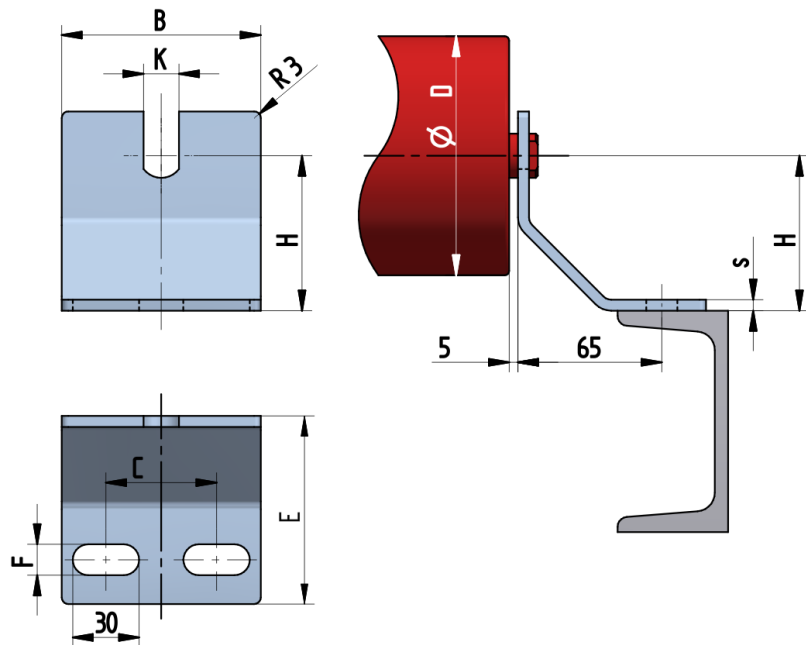

Hmotnost **m** je uvedena bez válečků!

OB5140-100-K23

Šířka pásu BB (mm)	800-1200
Šířka držáku B (mm)	140
Tloušťka materiálu s (mm)	5
Šířka drážky F (mm)	18
Délka držáku E (mm)	95
Výška osy středového válečku od infrastruktury H (mm)	100
Délka základny C (mm)	90
Drážka pro váleček K (mm)	23
Průměr válečku D (mm)	133-159

GTK spol. s r.o., CZ-68707 Tupesy 116, Czech Republic, Tel.: +420 572 520 880-9, Fax: +420 520 899
e-mail: gtk@gktupesy.cz, www.gktupesy.cz