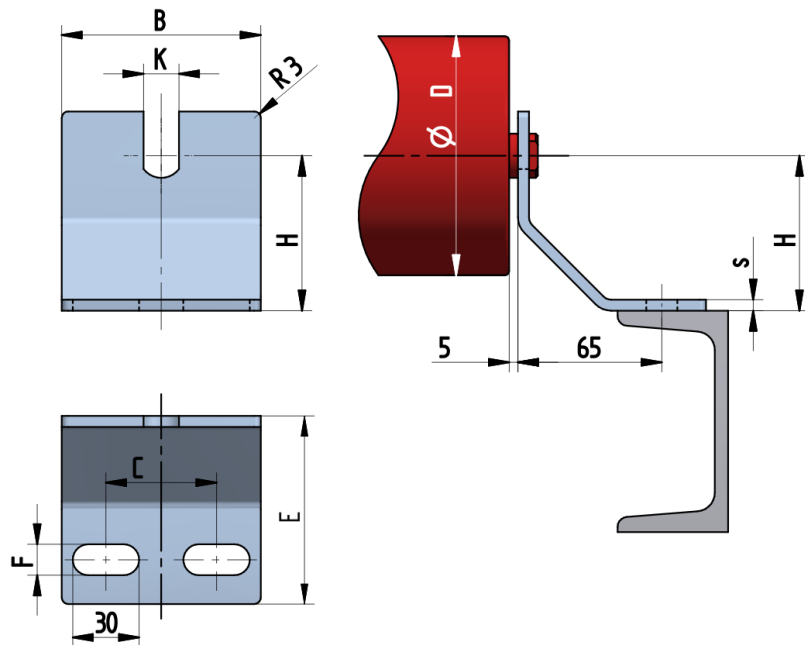

Hmotnost **m** je uvedena bez válečků!

OB5140-100-K23

Šířka pásu BB (mm)	800-1200
Šířka držáku B (mm)	140
Tloušťka materiálu s (mm)	5
Šířka drážky F (mm)	18
Délka držáku E (mm)	95
Výška osy středového válečku od infrastruktury H (mm)	100
Délka základny C (mm)	90
Drážka pro váleček K (mm)	23
Průměr válečku D (mm)	133-159

GTK spol. s r.o., CZ-68707 Tupesy 116, Czech Republic, Tel.: +420 572 520 880-9, Fax: +420 520 899
e-mail: gtk@gktupesy.cz, www.gktupesy.cz