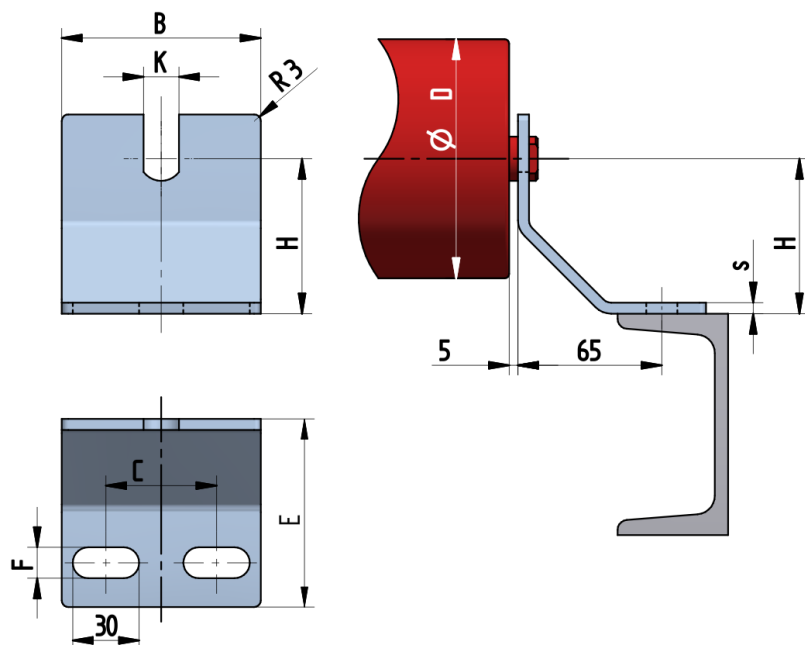

Hmotnost **m** je uvedena bez válečků!

OB6090-070-K16

Šířka pásu BB (mm)	400-1200
Šířka držáku B (mm)	90
Tloušťka materiálu s (mm)	6
Šířka drážky F (mm)	14
Délka držáku E (mm)	95
Výška osy středového válečku od infrastruktury H (mm)	70
Délka základny C (mm)	50
Drážka pro váleček K (mm)	16
Průměr válečku D (mm)	63.5 - 108

GTK spol. s r.o., CZ-68707 Tupesy 116, Czech Republic, Tel.: +420 572 520 880-9, Fax: +420 520 899
e-mail: gtk@gktupesy.cz, www.gktupesy.cz