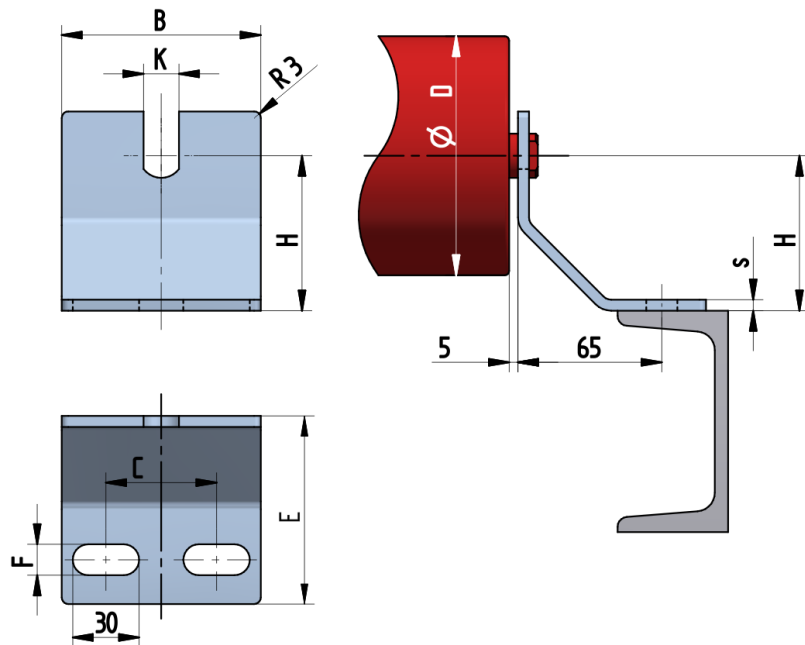

Hmotnost **m** je uvedena bez válečků!

OB6090-070-K16

Šířka pásu BB (mm)	400-1200
Šířka držáku B (mm)	90
Tloušťka materiálu s (mm)	6
Šířka drážky F (mm)	14
Délka držáku E (mm)	95
Výška osy středového válečku od infrastruktury H (mm)	70
Délka základny C (mm)	50
Drážka pro váleček K (mm)	16
Průměr válečku D (mm)	63.5 - 108

GTK spol. s r.o., CZ-68707 Tupesy 116, Czech Republic, Tel.: +420 572 520 880-9, Fax: +420 520 899
e-mail: gtk@gktupesy.cz, www.gktupesy.cz