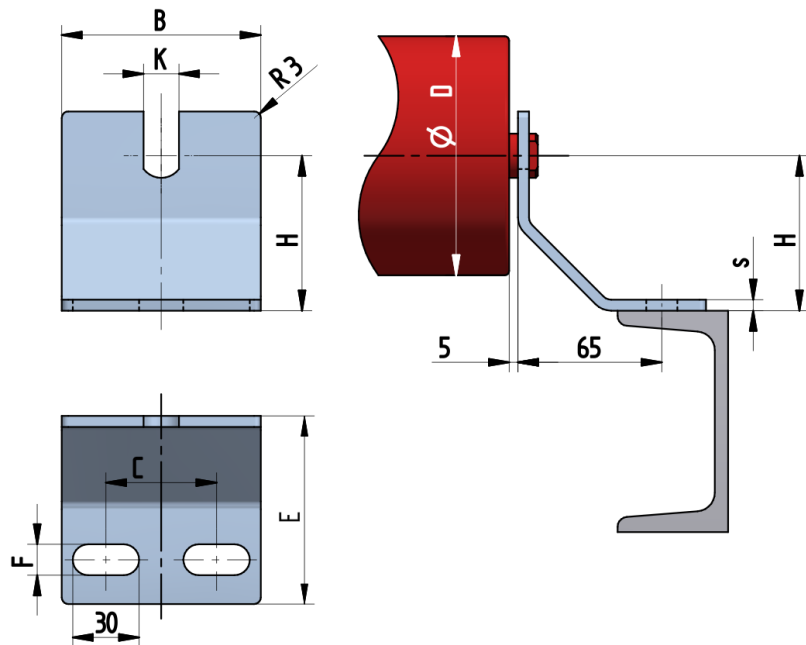

Hmotnost **m** je uvedena bez válečků!

OB6090-070-K16

Šířka pásu BB (mm)	400-1200
Šířka držáku B (mm)	90
Tloušťka materiálu s (mm)	6
Šířka drážky F (mm)	14
Délka držáku E (mm)	95
Výška osy středového válečku od infrastruktury H (mm)	70
Délka základny C (mm)	50
Drážka pro váleček K (mm)	16
Průměr válečku D (mm)	63.5 - 108

GTK spol. s r.o., CZ-68707 Tupesy 116, Czech Republic, Tel.: +420 572 520 880-9, Fax: +420 520 899
e-mail: gtk@gktupesy.cz, www.gktupesy.cz