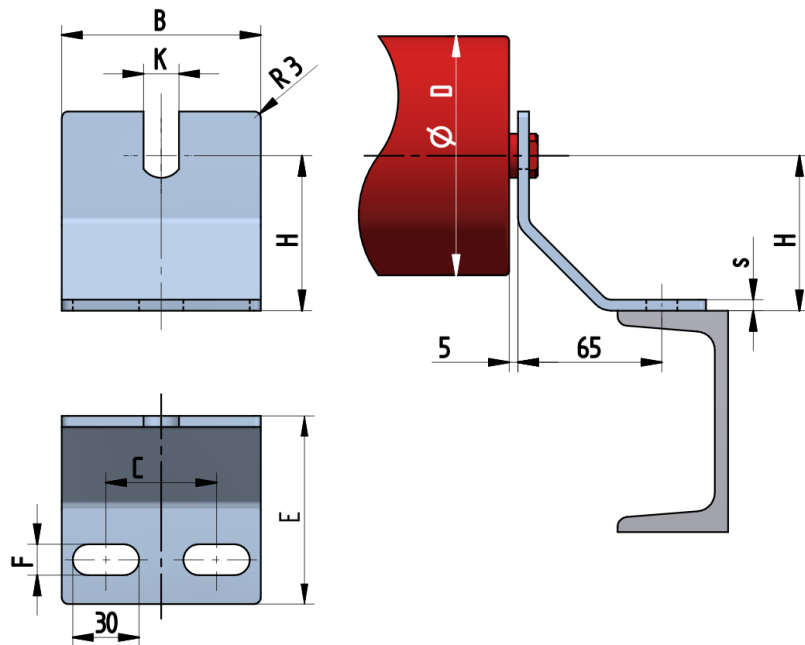

Hmotnost **m** je uvedena bez válečků!

OB6140-070-K16

Šířka pásu BB (mm)	1000-1400
Šířka držáku B (mm)	140
Tloušťka materiálu s (mm)	6
Šířka drážky F (mm)	18
Délka držáku E (mm)	95
Výška osy středového válečku od infrastruktury H (mm)	70
Délka základny C (mm)	90
Drážka pro váleček K (mm)	19
Průměr válečku D (mm)	89-108

GTK spol. s r.o., CZ-68707 Tupesy 116, Czech Republic, Tel.: +420 572 520 880-9, Fax: +420 520 899
e-mail: gtk@gktupesy.cz, www.gktupesy.cz