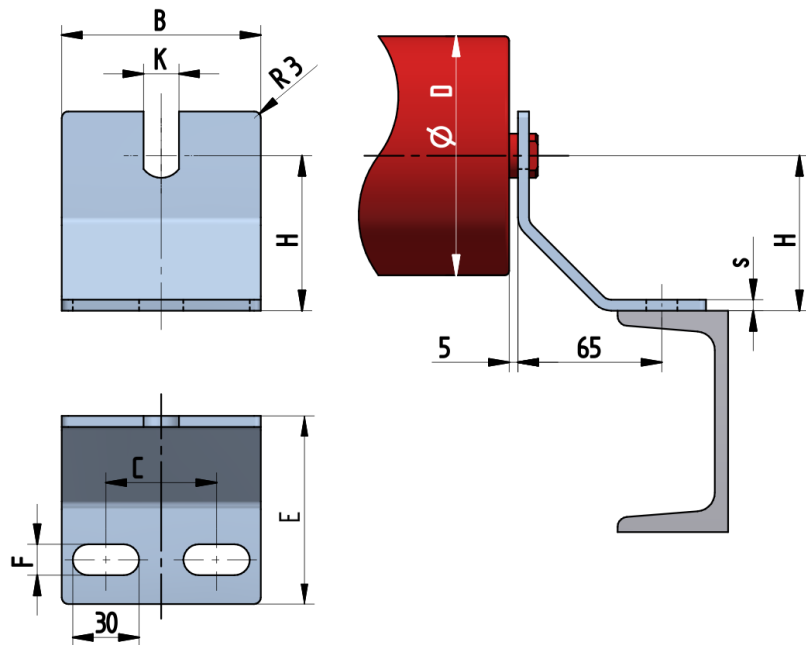

Hmotnost **m** je uvedena bez válečků!

OB6140-070-K16

Šířka pásu BB (mm)	1000-1400
Šířka držáku B (mm)	140
Tloušťka materiálu s (mm)	6
Šířka drážky F (mm)	18
Délka držáku E (mm)	95
Výška osy středového válečku od infrastruktury H (mm)	70
Délka základny C (mm)	90
Drážka pro váleček K (mm)	19
Průměr válečku D (mm)	89-108

GTK spol. s r.o., CZ-68707 Tupesy 116, Czech Republic, Tel.: +420 572 520 880-9, Fax: +420 520 899
e-mail: gtk@gktupesy.cz, www.gktupesy.cz