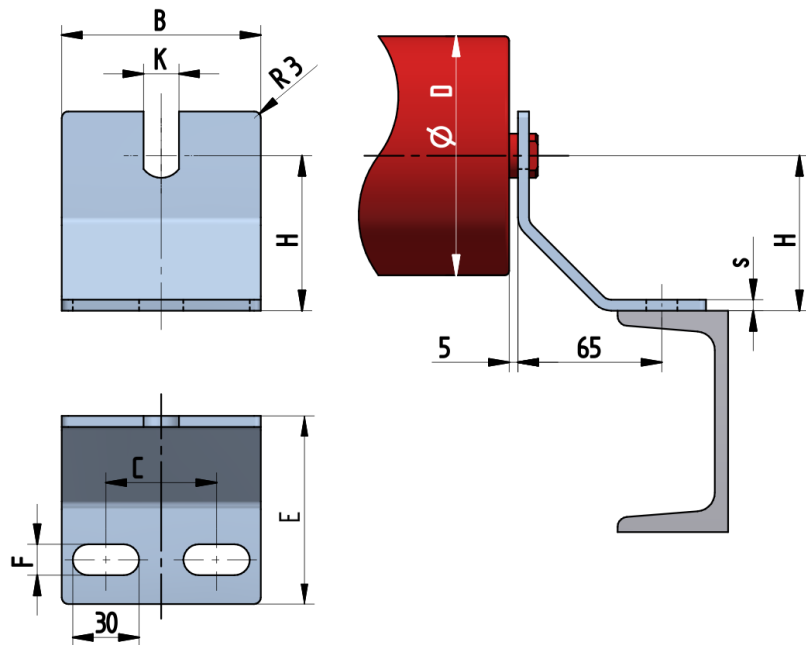

Hmotnost **m** je uvedena bez válečků!

OB6140-070-K19

Šířka pásu BB (mm)	1000-1400
Šířka držáku B (mm)	140
Tloušťka materiálu s (mm)	6
Šířka drážky F (mm)	18
Délka držáku E (mm)	95
Výška osy středového válečku od infrastruktury H (mm)	70
Délka základny C (mm)	90
Drážka pro váleček K (mm)	19
Průměr válečku D (mm)	89-108

GTK spol. s r.o., CZ-68707 Tupesy 116, Czech Republic, Tel.: +420 572 520 880-9, Fax: +420 520 899
e-mail: gtk@gktupesy.cz, www.gktupesy.cz