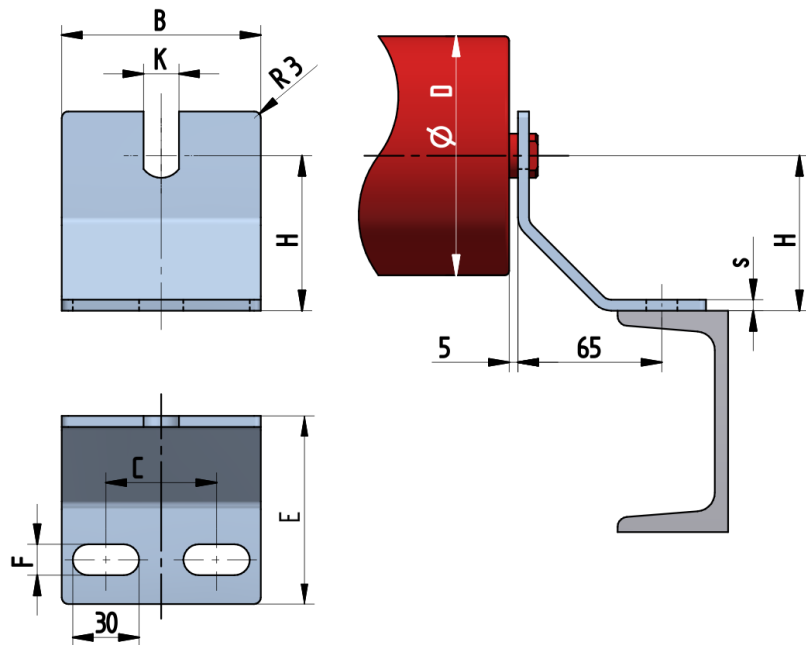

Hmotnost **m** je uvedena bez válečků!

OB6140-070-K23

Šířka pásu BB (mm)	1000-1400
Šířka držáku B (mm)	140
Tloušťka materiálu s (mm)	6
Šířka drážky F (mm)	18
Délka držáku E (mm)	95
Výška osy středového válečku od infrastruktury H (mm)	70
Délka základny C (mm)	90
Drážka pro váleček K (mm)	23
Průměr válečku D (mm)	89-108

GTK spol. s r.o., CZ-68707 Tupesy 116, Czech Republic, Tel.: +420 572 520 880-9, Fax: +420 520 899
e-mail: gtk@gktupesy.cz, www.gktupesy.cz