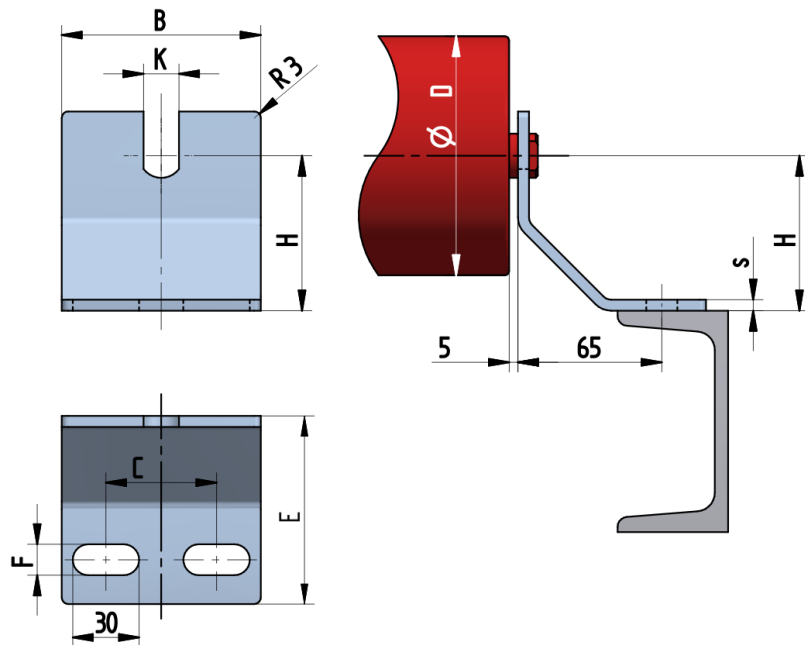

Hmotnost **m** je uvedena bez válečků!

OB6140-070-K23

Šířka pásu BB (mm)	1000-1400
Šířka držáku B (mm)	140
Tloušťka materiálu s (mm)	6
Šířka drážky F (mm)	18
Délka držáku E (mm)	95
Výška osy středového válečku od infrastruktury H (mm)	70
Délka základny C (mm)	90
Drážka pro váleček K (mm)	23
Průměr válečku D (mm)	89-108

GTK spol. s r.o., CZ-68707 Tupesy 116, Czech Republic, Tel.: +420 572 520 880-9, Fax: +420 520 899
e-mail: gtk@gktupesy.cz, www.gktupesy.cz