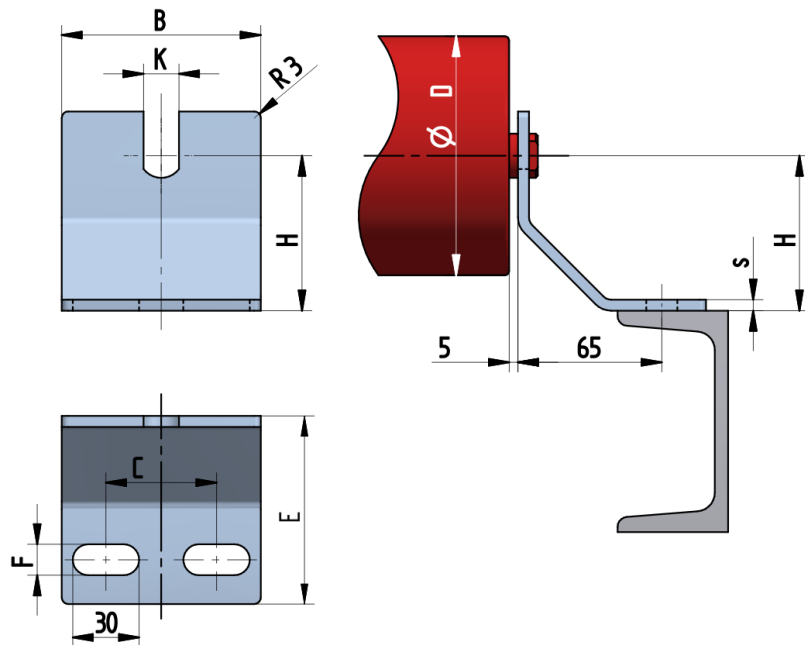

Hmotnost **m** je uvedena bez válečků!

OB6140-100-K16

Šířka pásu BB (mm)	1000-1400
Šířka držáku B (mm)	140
Tloušťka materiálu s (mm)	6
Šířka drážky F (mm)	18
Délka držáku E (mm)	95
Výška osy středového válečku od infrastruktury H (mm)	100
Délka základny C (mm)	90
Drážka pro váleček K (mm)	16
Průměr válečku D (mm)	133-159

GTK spol. s r.o., CZ-68707 Tupesy 116, Czech Republic, Tel.: +420 572 520 880-9, Fax: +420 520 899
e-mail: gtk@gktupesy.cz, www.gktupesy.cz