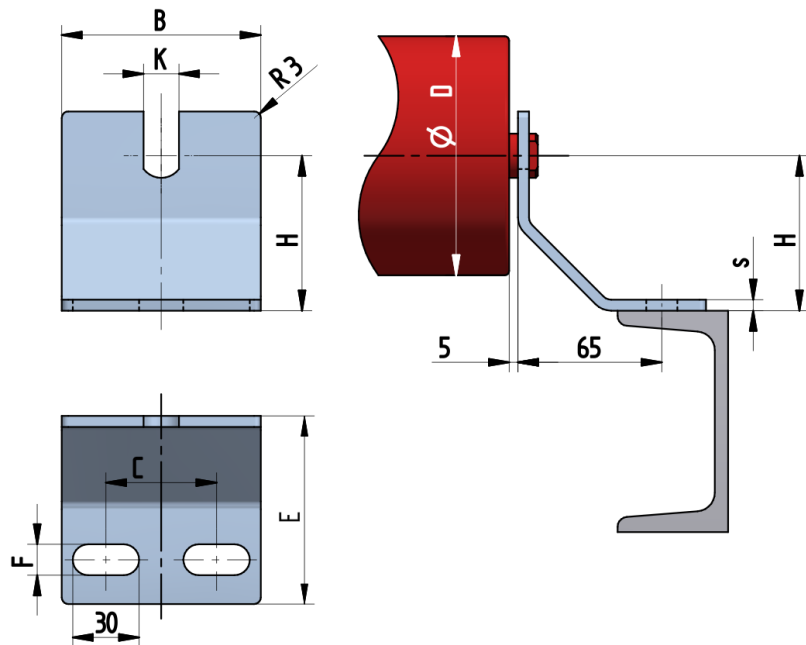

Hmotnost **m** je uvedena bez válečků!

OB6140-100-K19

Šířka pásu BB (mm)	1000-1400
Šířka držáku B (mm)	140
Tloušťka materiálu s (mm)	6
Šířka drážky F (mm)	18
Délka držáku E (mm)	95
Výška osy středového válečku od infrastruktury H (mm)	100
Délka základny C (mm)	90
Drážka pro váleček K (mm)	19
Průměr válečku D (mm)	133-159

GTK spol. s r.o., CZ-68707 Tupesy 116, Czech Republic, Tel.: +420 572 520 880-9, Fax: +420 520 899
e-mail: gtk@gktupesy.cz, www.gktupesy.cz