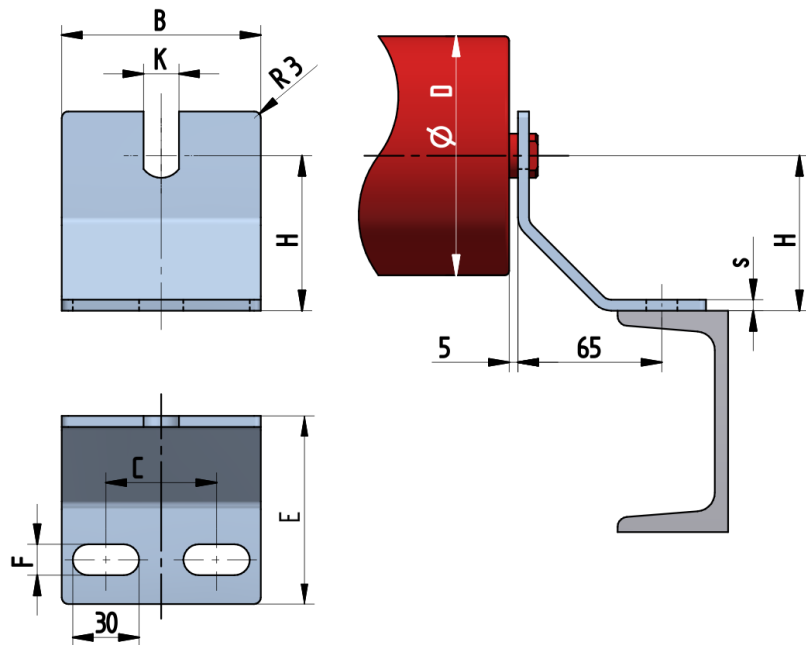

Hmotnost **m** je uvedena bez válečků!

OB6140-100-K23

Šířka pásu BB (mm)	1000-1400
Šířka držáku B (mm)	140
Tloušťka materiálu s (mm)	6
Šířka drážky F (mm)	18
Délka držáku E (mm)	95
Výška osy středového válečku od infrastruktury H (mm)	100
Délka základny C (mm)	90
Drážka pro váleček K (mm)	23
Průměr válečku D (mm)	133-159

GTK spol. s r.o., CZ-68707 Tupesy 116, Czech Republic, Tel.: +420 572 520 880-9, Fax: +420 520 899
e-mail: gtk@gktupesy.cz, www.gktupesy.cz