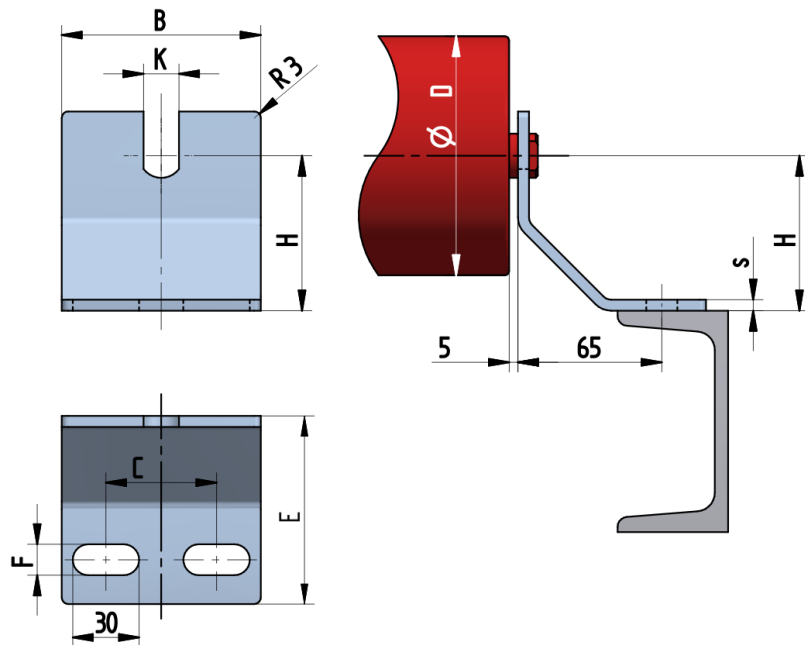

Hmotnost **m** je uvedena bez válečků!

OB8140-070-K16

Šířka pásu BB (mm)	1000-1400
Šířka držáku B (mm)	140
Tloušťka materiálu s (mm)	8
Šířka drážky F (mm)	18
Délka držáku E (mm)	95
Výška osy středového válečku od infrastruktury H (mm)	70
Délka základny C (mm)	90
Drážka pro váleček K (mm)	16
Průměr válečku D (mm)	89-108

GTK spol. s r.o., CZ-68707 Tupesy 116, Czech Republic, Tel.: +420 572 520 880-9, Fax: +420 520 899
e-mail: gtk@gktupesy.cz, www.gktupesy.cz