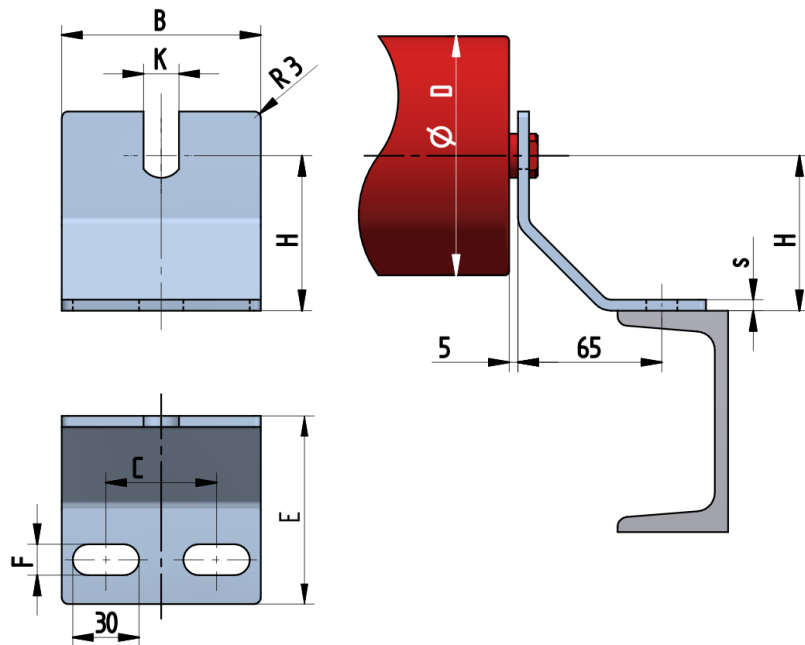

Hmotnost **m** je uvedena bez válečků!

OB8140-100-K19

Šířka pásu BB (mm)	1000-1400
Šířka držáku B (mm)	140
Tloušťka materiálu s (mm)	8
Šířka drážky F (mm)	18
Délka držáku E (mm)	95
Výška osy středového válečku od infrastruktury H (mm)	100
Délka základny C (mm)	90
Drážka pro váleček K (mm)	19
Průměr válečku D (mm)	133-159

GTK spol. s r.o., CZ-68707 Tupesy 116, Czech Republic, Tel.: +420 572 520 880-9, Fax: +420 520 899
e-mail: gtk@gktupesy.cz, www.gktupesy.cz