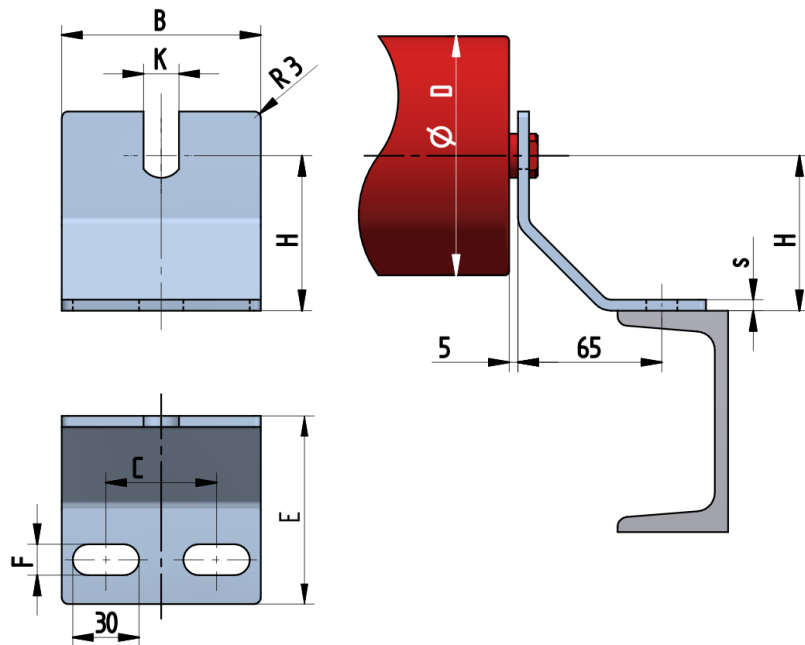

Hmotnost **m** je uvedena bez válečků!

OB8140-100-K23

Šířka pásu BB (mm)	1000-1400
Šířka držáku B (mm)	140
Tloušťka materiálu s (mm)	8
Šířka drážky F (mm)	18
Délka držáku E (mm)	95
Výška osy středového válečku od infrastruktury H (mm)	100
Délka základny C (mm)	90
Drážka pro váleček K (mm)	23
Průměr válečku D (mm)	133-159

GTK spol. s r.o., CZ-68707 Tupesy 116, Czech Republic, Tel.: +420 572 520 880-9, Fax: +420 520 899
e-mail: gtk@gktupesy.cz, www.gktupesy.cz