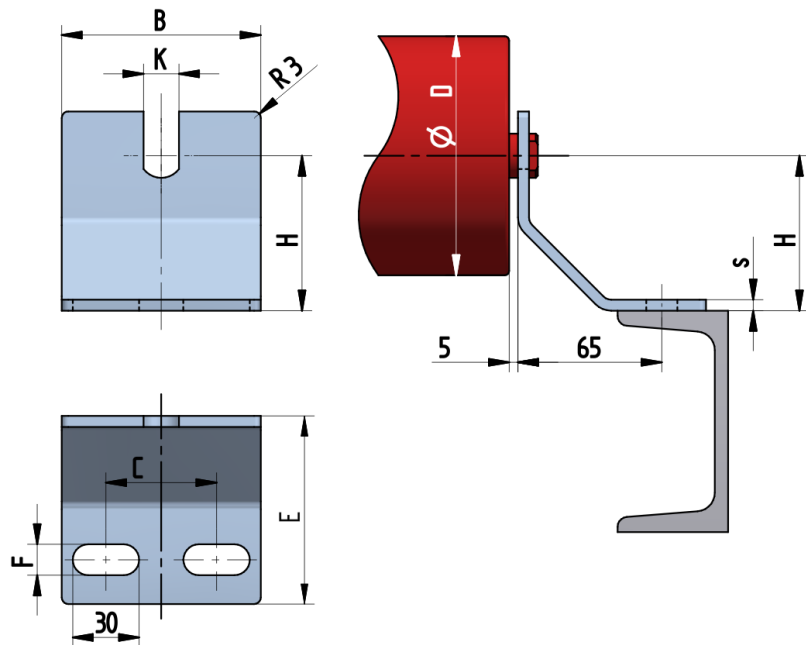

Hmotnost **m** je uvedena bez válečků!

OB8140-100-K23

Šířka pásu BB (mm)	1000-1400
Šířka držáku B (mm)	140
Tloušťka materiálu s (mm)	8
Šířka drážky F (mm)	18
Délka držáku E (mm)	95
Výška osy středového válečku od infrastruktury H (mm)	100
Délka základny C (mm)	90
Drážka pro váleček K (mm)	23
Průměr válečku D (mm)	133-159

GTK spol. s r.o., CZ-68707 Tupesy 116, Czech Republic, Tel.: +420 572 520 880-9, Fax: +420 520 899
e-mail: gtk@gktupesy.cz, www.gktupesy.cz