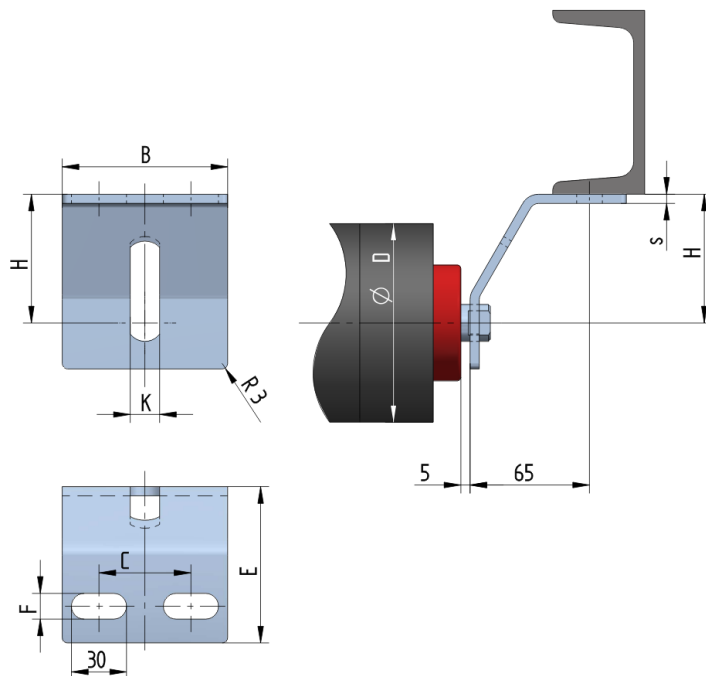

Hmotnost **m** je uvedena bez válečků!

UB5090-070-K16

Šířka pásu BB (mm)	400-1200
Šířka držáku B (mm)	90
Tloušťka materiálu s (mm)	5
Šířka drážky F (mm)	14
Délka držáku E (mm)	85
Výška osy středového válečku od infrastruktury H (mm)	70
Délka základny C (mm)	50
Drážka pro váleček K (mm)	16
Průměr válečku D (mm)	63,5-108