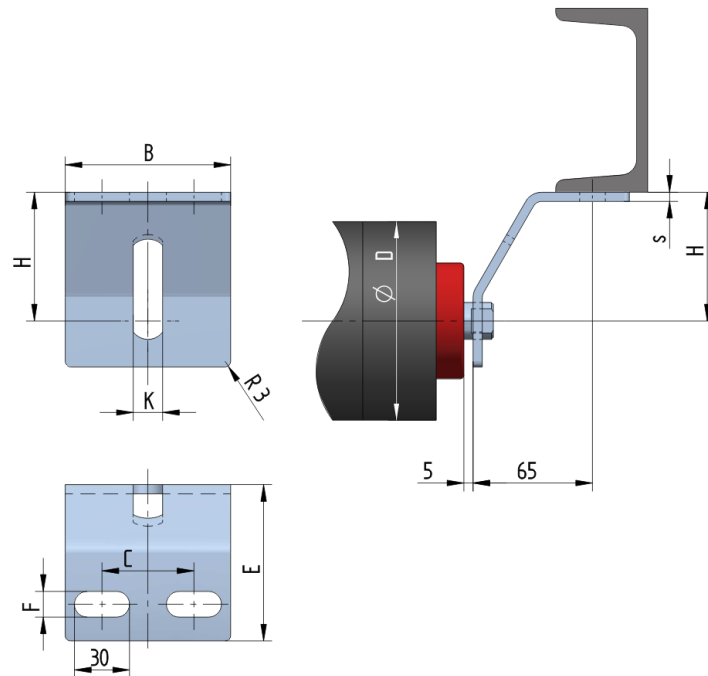

Hmotnost **m** je uvedena bez válečků!

UB5090-070-K16

Šířka pásu BB (mm)	400-1200
Šířka držáku B (mm)	90
Tloušťka materiálu s (mm)	5
Šířka drážky F (mm)	14
Délka držáku E (mm)	85
Výška osy středového válečku od infrastruktury H (mm)	70
Délka základny C (mm)	50
Drážka pro váleček K (mm)	16
Průměr válečku D (mm)	63,5-108