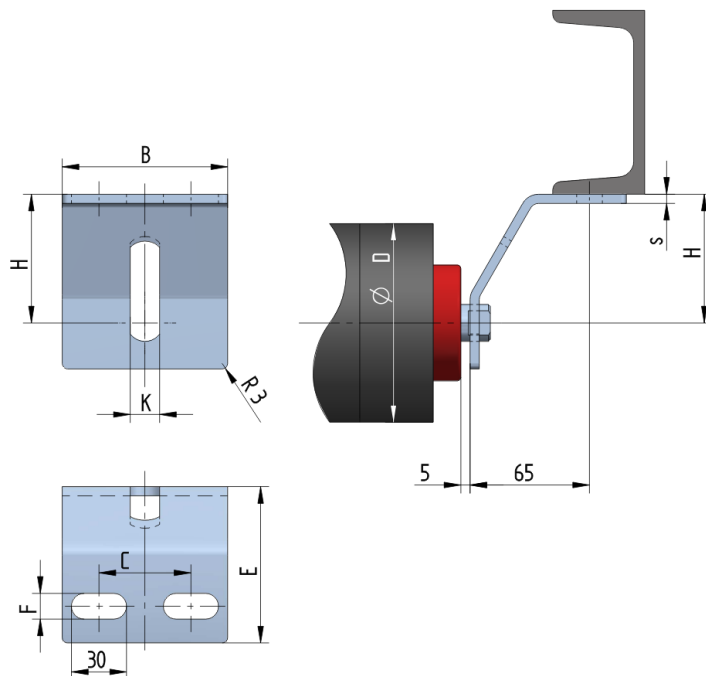

Hmotnost **m** je uvedena bez válečků!

UB5090-070-K19

Šířka pásu BB (mm)	400-1200
Šířka držáku B (mm)	90
Tloušťka materiálu s (mm)	5
Šířka drážky F (mm)	14
Délka držáku E (mm)	85
Výška osy středového válečku od infrastruktury H (mm)	70
Délka základny C (mm)	50
Drážka pro váleček K (mm)	19
Průměr válečku D (mm)	133-159