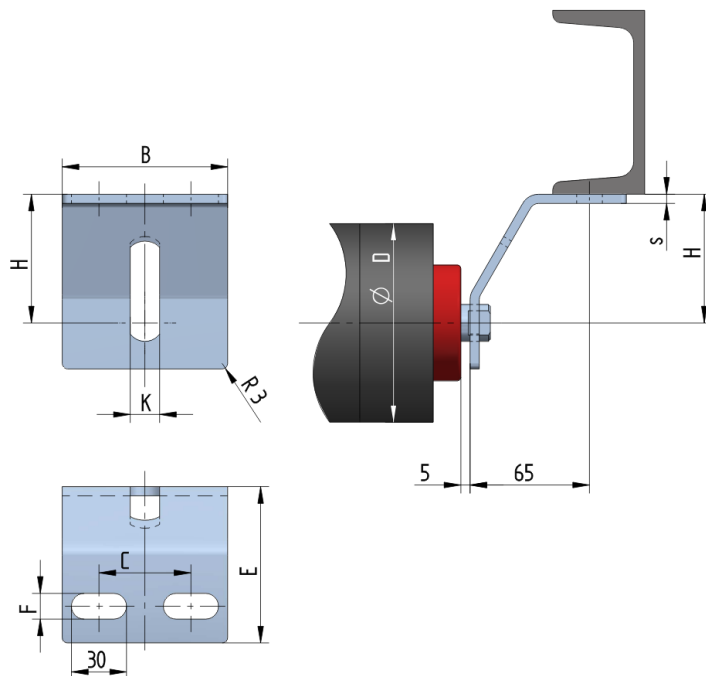

Hmotnost **m** je uvedena bez válečků!

UB5090-100-K16

Šířka pásu BB (mm)	400-1200
Šířka držáku B (mm)	90
Tloušťka materiálu s (mm)	5
Šířka drážky F (mm)	14
Délka držáku E (mm)	85
Výška osy středového válečku od infrastruktury H (mm)	100
Délka základny C (mm)	50
Drážka pro váleček K (mm)	16
Průměr válečku D (mm)	133-159