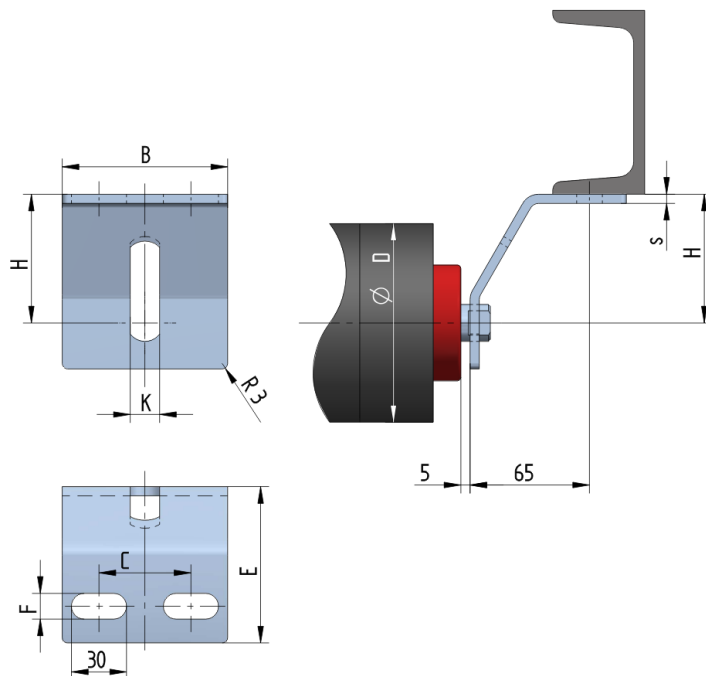

Hmotnost **m** je uvedena bez válečků!

UB5140-070-K19

Šířka pásu BB (mm)	800-1400
Šířka držáku B (mm)	140
Tloušťka materiálu s (mm)	5
Šířka drážky F (mm)	18
Délka držáku E (mm)	95
Výška osy středového válečku od infrastruktury H (mm)	70
Délka základny C (mm)	90
Drážka pro váleček K (mm)	19
Průměr válečku D (mm)	63.5 - 108

GTK spol. s r.o., CZ-68707 Tupesy 116, Czech Republic, Tel.: +420 572 520 880-9, Fax: +420 520 899
e-mail: gtk@gktupesy.cz, www.gktupesy.cz