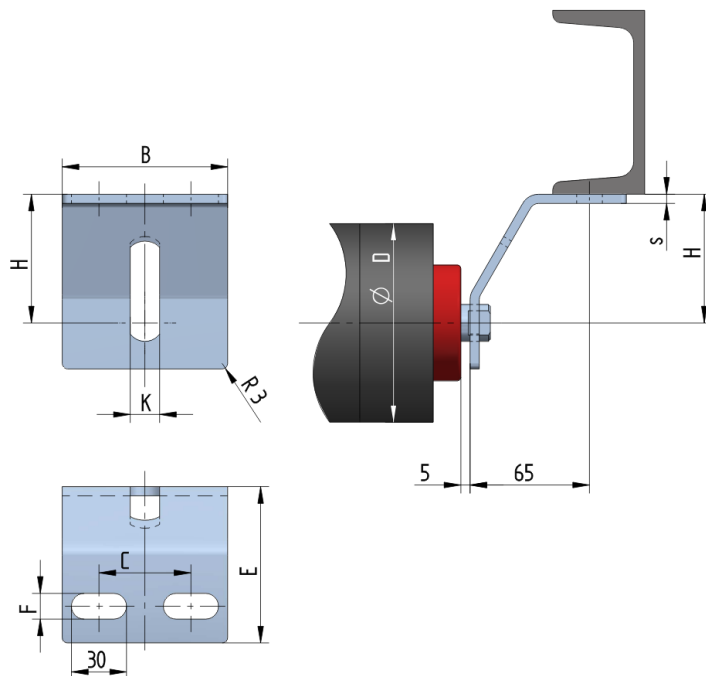

Hmotnost **m** je uvedena bez válečků!

UB5140-070-K23

Šířka pásu BB (mm)	800-1400
Šířka držáku B (mm)	140
Tloušťka materiálu s (mm)	5
Šířka drážky F (mm)	18
Délka držáku E (mm)	95
Výška osy středového válečku od infrastruktury H (mm)	70
Délka základny C (mm)	90
Drážka pro váleček K (mm)	23
Průměr válečku D (mm)	63,5-108